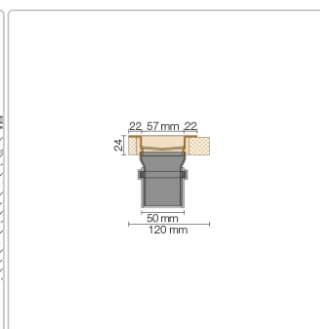

Lieferzeit: 3-6 Werktage

Produktinformation

Art: Set für lineare bodenebene Dusche
Gewicht: 3,6 kg/Stück
Hinweis: Ablaufleistung: 1,0 l/s
Höhe: 24 mm
Nennmass: 140 cm
Serie: Kerdi-Line-VS
Versand-Art: Paketdienst

Schlüter, KERDI-LINE, KERDI-LINE-VS, Kerdi-Line-VS KLV50GSE140

Set Edelstahl-Linienentwässerung V4A mit Siphon, Ablauf DN 50 vertikal Länge innenmaß: 140 cm Länge außenmaß: 145 cm **Technische Daten** Ablauf: DN 50 Ablaufleistung: 0,8 l/s Einbauhöhe: 24 mm Breite der Abdeckung inkl. Rahmen: 74 mm **Set-Komponenten**

- **A:** Eckabdichtung (für seitlichen Wandanschluss)
- **B:** Rinnenkörper mit Dichtmanschette
- **C:** Rinnenträger
- **D:** Ablaufrohr DN 50 (l = 250 mm)
- **E:** Röhrensiphon

Hersteller

Kontaktinformation gem. Art. 19 EU GPSR