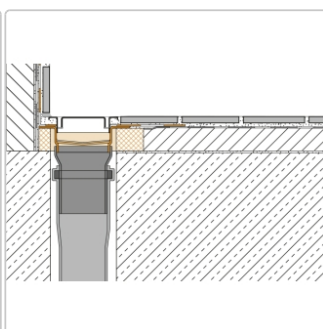

Lieferzeit: 3-6 Werktage

Produktinformation

Art: Set für lineare bodenebene Dusche
Gewicht: 3,6 kg/Stück
Hinweis: Ablaufleistung: 1,0 l/s
Höhe: 24 mm
Nennmass: 140 cm
Serie: Kerdi-Line-VS

Schlüter, KERDI-LINE, KERDI-LINE-VS, Kerdi-Line-VS KLV50GSE140

Set Edelstahl-Linienentwässerung V4A mit Siphon, Ablauf DN 50 vertikal Länge innenmaß: 140 cm Länge außenmaß: 145 cm **Technische Daten** Ablauf: DN 50 Ablaufleistung: 0,8 l/s Einbauhöhe: 24 mm Breite der Abdeckung inkl. Rahmen: 74 mm **Set-Komponenten**

- **A:** Eckabdichtung (für seitlichen Wandanschluss)
- **B:** Rinnenkörper mit Dichtmanschette
- **C:** Rinnenträger
- **D:** Ablaufrohr DN 50 (l = 250 mm)
- **E:** Röhrensiphon

Hersteller

Kontaktinformation gem. Art. 19 EU GPSR