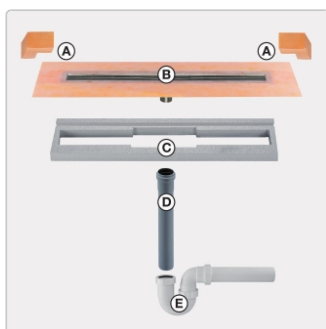

Lieferzeit: 3-6 Werktage

Produktinformation

Art: Set für lineare bodenebene Dusche
Gewicht: 3,6 kg/Stück
Hinweis: Ablaufleistung: 1,0 l/s
Höhe: 24 mm
Nennmass: 140 cm
Serie: Kerdi-Line-VS
Versand-Art: Paketdienst

Schlüter, KERDI-LINE, KERDI-LINE-VS, Kerdi-Line-VS KLV50GSE140

Set Edelstahl-Linienentwässerung V4A mit Siphon, Ablauf DN 50 vertikal Länge innenmaß: 140 cm Länge außenmaß: 145 cm **Technische Daten** Ablauf: DN 50 Ablaufleistung: 0,8 l/s Einbauhöhe: 24 mm Breite der Abdeckung inkl. Rahmen: 74 mm **Set-Komponenten**

- **A:** Eckabdichtung (für seitlichen Wandanschluss)
- **B:** Rinnenkörper mit Dichtmanschette
- **C:** Rinnenträger
- **D:** Ablaufrohr DN 50 (l = 250 mm)
- **E:** Röhrensiphon

Hersteller

Kontaktinformation gem. Art. 19 EU GPSR