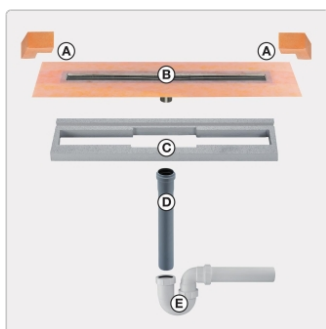

Lieferzeit: 3-6 Werktage

Produktinformation

Art: Set für lineare bodenebene Dusche
Gewicht: 3,6 kg/Stück
Hinweis: Ablaufleistung: 1,0 l/s
Höhe: 24 mm
Nennmass: 140 cm
Serie: Kerdi-Line-VS

Schlüter, KERDI-LINE, KERDI-LINE-VS, Kerdi-Line-VS KLV50GSE140

Set Edelstahl-Linienentwässerung V4A mit Siphon, Ablauf DN 50 vertikal Länge innenmaß: 140 cm Länge außenmaß: 145 cm **Technische Daten** Ablauf: DN 50 Ablaufleistung: 0,8 l/s Einbauhöhe: 24 mm Breite der Abdeckung inkl. Rahmen: 74 mm **Set-Komponenten**

- **A:** Eckabdichtung (für seitlichen Wandanschluss)
- **B:** Rinnenkörper mit Dichtmanschette
- **C:** Rinnenträger
- **D:** Ablaufrohr DN 50 (l = 250 mm)
- **E:** Röhrensiphon

Hersteller

Kontaktinformation gem. Art. 19 EU GPSR