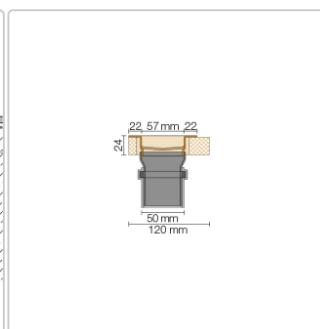

Lieferzeit: 3-6 Werktage

Produktinformation

Art: Set für lineare bodenebene Dusche
Gewicht: 3,6 kg/Stück
Hinweis: Ablaufleistung: 1,0 l/s
Höhe: 24 mm
Nennmass: 140 cm
Serie: Kerdi-Line-VS

Schlüter, KERDI-LINE, KERDI-LINE-VS, Kerdi-Line-VS KLV50GSE140

Set Edelstahl-Linienentwässerung V4A mit Siphon, Ablauf DN 50 vertikal Länge innenmaß: 140 cm Länge außenmaß: 145 cm **Technische Daten** Ablauf: DN 50 Ablaufleistung: 0,8 l/s Einbauhöhe: 24 mm Breite der Abdeckung inkl. Rahmen: 74 mm **Set-Komponenten**

- **A:** Eckabdichtung (für seitlichen Wandanschluss)
- **B:** Rinnenkörper mit Dichtmanschette
- **C:** Rinnenträger
- **D:** Ablaufrohr DN 50 (l = 250 mm)
- **E:** Röhrensiphon

Hersteller

Kontaktinformation gem. Art. 19 EU GPSR