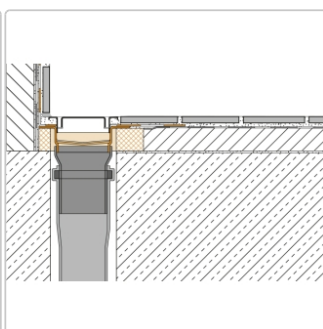

Lieferzeit: 3-6 Werktage

Produktinformation

Art: Set für lineare bodenebene Dusche
Gewicht: 3,6 kg/Stück
Hinweis: Ablaufleistung: 1,0 l/s
Höhe: 24 mm
Nennmass: 140 cm
Serie: Kerdi-Line-VS
Versand-Art: Paketdienst

Schlüter, KERDI-LINE, KERDI-LINE-VS, Kerdi-Line-VS KLV50GSE140

Set Edelstahl-Linienentwässerung V4A mit Siphon, Ablauf DN 50 vertikal Länge innenmaß: 140 cm Länge außenmaß: 145 cm **Technische Daten** Ablauf: DN 50 Ablaufleistung: 0,8 l/s Einbauhöhe: 24 mm Breite der Abdeckung inkl. Rahmen: 74 mm **Set-Komponenten**

- **A:** Eckabdichtung (für seitlichen Wandanschluss)
- **B:** Rinnenkörper mit Dichtmanschette
- **C:** Rinnenträger
- **D:** Ablaufrohr DN 50 (l = 250 mm)
- **E:** Röhrensiphon

Hersteller

Kontaktinformation gem. Art. 19 EU GPSR