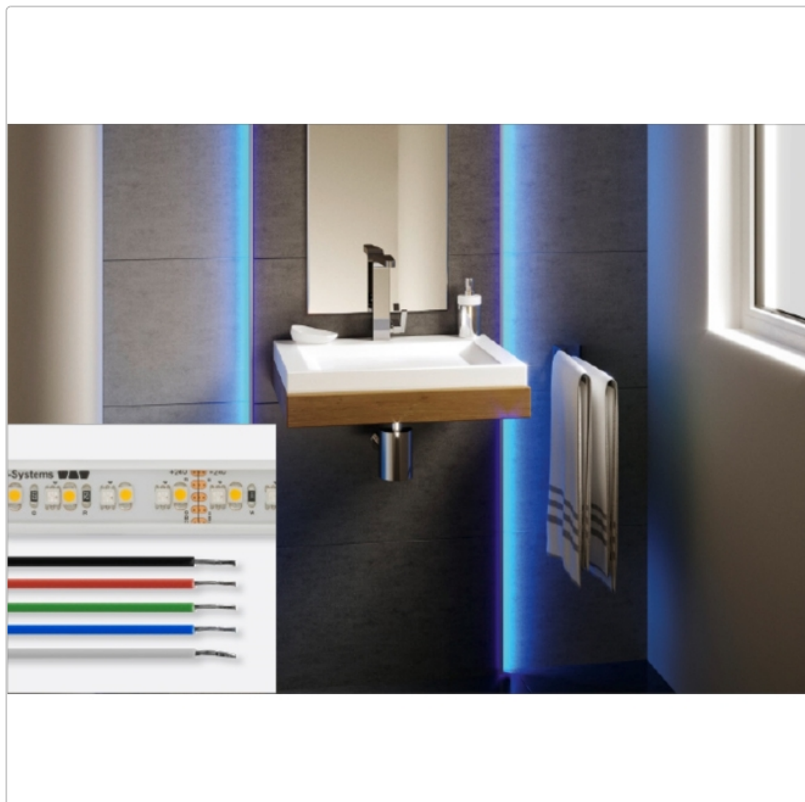

## Produktinformation

Art:	LED-Streifen RGB+W
Breite:	15 mm
Eigenschaft:	RGB+W steuerbar 24 V DC
Gewicht:	0,626 kg/Stück
Hinweis:	Kürzbar alle 62,5 mm Abgeschnittenes Stück ist nicht verwendbar!
Höhe:	5 mm
Länge:	150 cm
Lichtfarbe:	RGB + W (2700 K) ohne BT-Steuerung
Nennleistung:	22,5 W
Serie:	Liprotec-ES

### LED-Streifen

Schlüter-LIPROTEC-ES sind hochwertige LED-Streifen zum Einsatz in unseren LIPROTEC-Aufnahmeprofilen. Sie sind individuell kürzbar, nachträglich austauschbar und in einer Länge von 50 bis 400 cm verfügbar. Durch einen besonders niedrigen Abstand zwischen den Dioden erzielt LIPROTEC-ES ein außergewöhnlich homogenes und intensives Lichtbild.

- **LIPROTEC-ES 9** sticht durch seine dichte Anordnung von farbigen und weißen LEDs hervor und ermöglicht so eine hochwertige Wiedergabe von sowohl farbigem als auch in der Farbtemperatur steuerbarem weißen Licht.