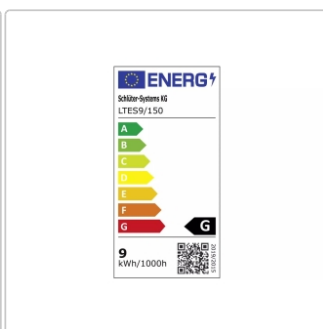

# Schlüter LIPROTEC ES 9 LED-Streifen RGB+W steuerbar 24 V DC 150 cm

Art-Nr.: LTES9/150 / GTIN: 4011832160288 / Marke: [Schlüter](#)

**126,00EUR** / Stück

Grundpreis: 84,00EUR / m

inkl. 19% USt. zzgl. Versand

## Produktinformation

Art:	LED-Streifen RGB+W
Breite:	15 mm
Eigenschaft:	RGB+W steuerbar 24 V DC
Gewicht:	0,626 kg/Stück
Hinweis:	Kürzbar alle 62,5 mm Abgeschnittenes Stück ist nicht verwendbar!
Höhe:	5 mm
Länge:	150 cm
Lichtfarbe:	RGB + W (2700 K) ohne BT-Steuerung
Nennleistung:	22,5 W
Serie:	Liprotec-ES