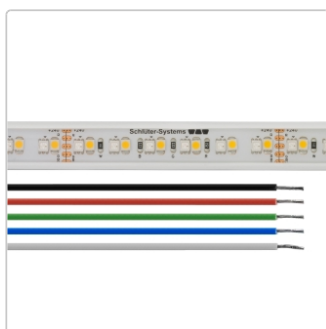

# Schlüter LIPROTEC ES 9 LED-Streifen RGB+W steuerbar 24 V DC 150 cm

Art-Nr.: LTES9/150 / GTIN: 4011832160288 / Marke: [Schlüter](#)

**126,00EUR** / Stück

Grundpreis: 84,00EUR / m

inkl. 19% USt. zzgl. Versand

## Produktinformation

Art:	LED-Streifen RGB+W
Breite:	15 mm
Eigenschaft:	RGB+W steuerbar 24 V DC
Gewicht:	0,626 kg/Stück
Hinweis:	Kürzbar alle 62,5 mm Abgeschnittenes Stück ist nicht verwendbar!
Höhe:	5 mm
Länge:	150 cm
Lichtfarbe:	RGB + W (2700 K) ohne BT-Steuerung
Nennleistung:	22,5 W
Serie:	Liprotec-ES

### LED-Streifen

Schlüter-LIPROTEC-ES sind hochwertige LED-Streifen zum Einsatz in unseren LIPROTEC-Aufnahmeprofilen. Sie sind individuell kürzbar, nachträglich austauschbar und in einer Länge von 50 bis 400 cm verfügbar. Durch einen besonders niedrigen Abstand zwischen den Dioden erzielt LIPROTEC-ES ein außergewöhnlich homogenes und intensives Lichtbild.

- **LIPROTEC-ES 9** sticht durch seine dichte Anordnung von farbigen und weißen LEDs hervor und ermöglicht so eine hochwertige Wiedergabe von sowohl farbigem als auch in der Farbtemperatur steuerbarem weißen Licht.