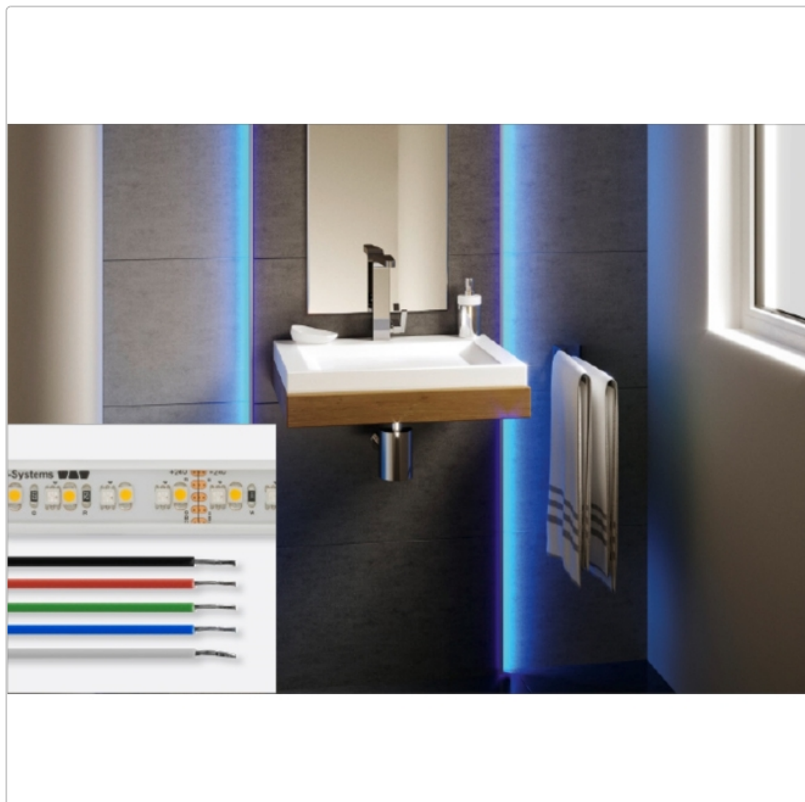

Produktinformation

Schlüter LIPROTEC ES 9 LED-Streifen RGB+W steuerbar 24 V DC 200 cm

Art-Nr.: LTES9/200 / GTIN: 4011832160295 / Marke: [Schlüter](#)

158,00EUR / Stück

Grundpreis: 79,00EUR / m

inkl. 19% USt. zzgl. Versand

Lieferzeit: 3-6 Werktage

Produktinformation

Art:	LED-Streifen RGB+W
Breite:	15 mm
Eigenschaft:	RGB+W steuerbar 24 V DC
Gewicht:	0,666 kg/Stück
Hinweis:	Kürzbar alle 62,5 mm Abgeschnittenes Stück ist nicht verwendbar!
Höhe:	5 mm
Länge:	200 cm
Lichtfarbe:	RGB + W (2700 K) ohne BT-Steuerung
Nennleistung:	30 W
Serie:	Liprotec-ES

Schlüter-LIPROTEC-ES 9

LED-Streifen

Schlüter-LIPROTEC-ES sind hochwertige LED-Streifen zum Einsatz in unseren LIPROTEC-Aufnahmeprofilen. Sie sind individuell kürzbar, nachträglich austauschbar und in einer Länge von 50 bis 400 cm verfügbar. Durch einen besonders niedrigen Abstand zwischen den Dioden erzielt LIPROTEC-ES ein außergewöhnlich homogenes und intensives Lichtbild.

- **LIPROTEC-ES 9** sticht durch seine dichte Anordnung von farbigen und weißen LEDs hervor und ermöglicht so eine hochwertige Wiedergabe von sowohl farbigem als auch in der Farbtemperatur steuerbarem weißen Licht.