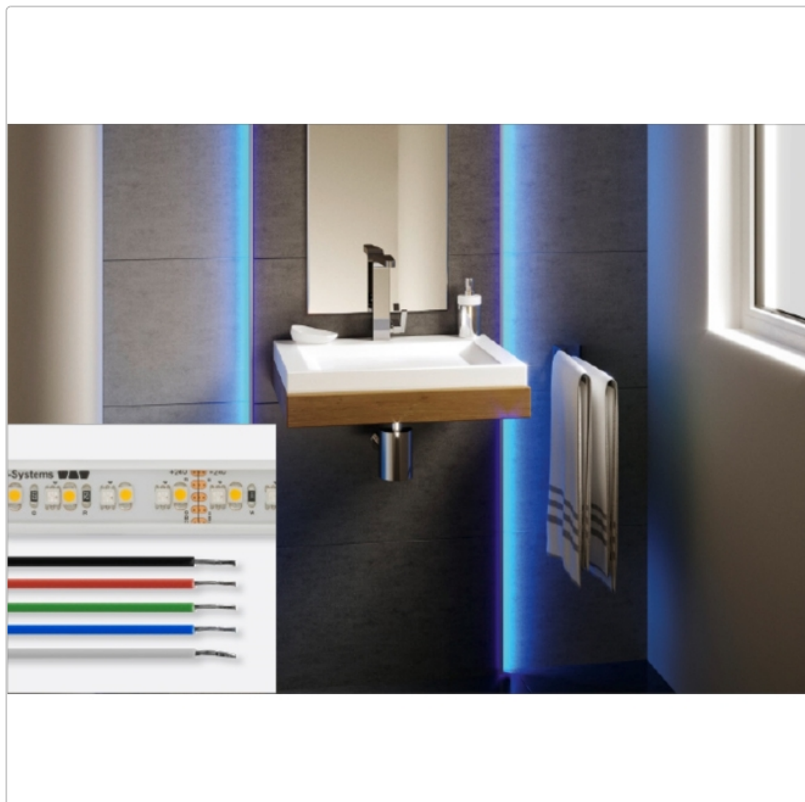

Produktinformation

Schlüter LIPROTEC ES 9 LED-Streifen RGB+W steuerbar 24 V DC 250 cm

Art-Nr.: LTES9 / GTIN: 4011832160240 / Marke: [Schlüter](#)

198,00EUR / Stück

Grundpreis: 79,20EUR / m

inkl. 19% USt. zzgl. Versand

Lieferzeit: 3-6 Werktage

Produktinformation

Art:	LED-Streifen RGB+W
Breite:	15 mm
Eigenschaft:	RGB+W steuerbar 24 V DC
Gewicht:	0,707 kg/Stück
Hinweis:	Kürzbar alle 62,5 mm Abgeschnittenes Stück ist nicht verwendbar!
Höhe:	5 mm
Länge:	250 cm
Lichtfarbe:	RGB + W (2700 K) ohne BT-Steuerung
Nennleistung:	37,5 W
Serie:	Liprotec-ES

Schlüter-LIPROTEC-ES 9

LED-Streifen

Schlüter-LIPROTEC-ES sind hochwertige LED-Streifen zum Einsatz in unseren LIPROTEC-Aufnahmeprofilen. Sie sind individuell kürzbar, nachträglich austauschbar und in einer Länge von 50 bis 400 cm verfügbar. Durch einen besonders niedrigen Abstand zwischen den Dioden erzielt LIPROTEC-ES ein außergewöhnlich homogenes und intensives Lichtbild.

- **LIPROTEC-ES 9** sticht durch seine dichte Anordnung von farbigen und weißen LEDs hervor und ermöglicht so eine hochwertige Wiedergabe von sowohl farbigem als auch in der Farbtemperatur steuerbarem weißen Licht.