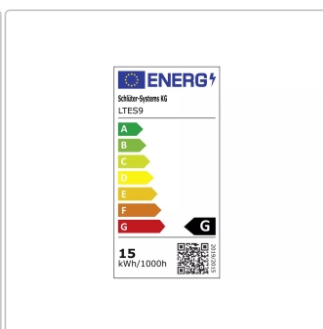

Produktinformation

Schlüter LIPROTEC ES 9 LED-Streifen RGB+W steuerbar 24 V DC 250 cm

Art-Nr.: LTES9 / GTIN: 4011832160240 / Marke: [Schlüter](#)

198,00EUR / Stück

Grundpreis: 79,20EUR / m

inkl. 19% USt. zzgl. Versand

Lieferzeit: 3-6 Werktage

Produktinformation

Art:	LED-Streifen RGB+W
Breite:	15 mm
Eigenschaft:	RGB+W steuerbar 24 V DC
Gewicht:	0,707 kg/Stück
Hinweis:	Kürzbar alle 62,5 mm Abgeschnittenes Stück ist nicht verwendbar!
Höhe:	5 mm
Länge:	250 cm
Lichtfarbe:	RGB + W (2700 K) ohne BT-Steuerung
Nennleistung:	37,5 W
Serie:	Liprotec-ES

Schlüter-LIPROTEC-ES 9

LED-Streifen

Schlüter-LIPROTEC-ES sind hochwertige LED-Streifen zum Einsatz in unseren LIPROTEC-Aufnahmeprofilen. Sie sind individuell kürzbar, nachträglich austauschbar und in einer Länge von 50 bis 400 cm verfügbar. Durch einen besonders niedrigen Abstand zwischen den Dioden erzielt LIPROTEC-ES ein außergewöhnlich homogenes und intensives Lichtbild.

- **LIPROTEC-ES 9** sticht durch seine dichte Anordnung von farbigen und weißen LEDs hervor und ermöglicht so eine hochwertige Wiedergabe von sowohl farbigem als auch in der Farbtemperatur steuerbarem weißen Licht.