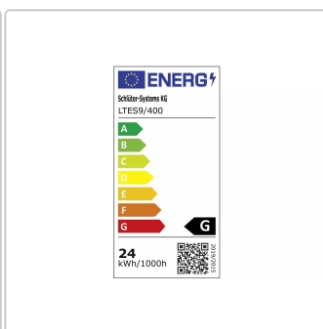

Produktinformation

Schlüter LIPROTEC ES 9 LED-Streifen RGB+W steuerbar 24 V DC 400 cm

Art-Nr.: LTES9/400 / GTIN: 4011832173233 / Marke: [Schlüter](#)

307,00EUR / Stück

Grundpreis: 76,75EUR / m

inkl. 19% USt. zzgl. Versand

Lieferzeit: 3-6 Werktage

Produktinformation

Art:	LED-Streifen RGB+W
Breite:	15 mm
Eigenschaft:	RGB+W steuerbar 24 V DC
Gewicht:	0,952 kg/Stück
Hinweis:	Kürzbar alle 62,5 mm Abgeschnittenes Stück ist nicht verwendbar!
Höhe:	5 mm
Länge:	400 cm
Lichtfarbe:	RGB + W (2700 K) ohne BT-Steuerung
Nennleistung:	60 W
Serie:	Liprotec-ES

Schlüter-LIPROTEC-ES 9

LED-Streifen

Schlüter-LIPROTEC-ES sind hochwertige LED-Streifen zum Einsatz in unseren LIPROTEC-Aufnahmeprofilen. Sie sind individuell kürzbar, nachträglich austauschbar und in einer Länge von 50 bis 400 cm verfügbar. Durch einen besonders niedrigen Abstand zwischen den Dioden erzielt LIPROTEC-ES ein außergewöhnlich homogenes und intensives Lichtbild.

- **LIPROTEC-ES 9** sticht durch seine dichte Anordnung von farbigen und weißen LEDs hervor und ermöglicht so eine hochwertige Wiedergabe von sowohl farbigem als auch in der Farbtemperatur steuerbarem weißen Licht.