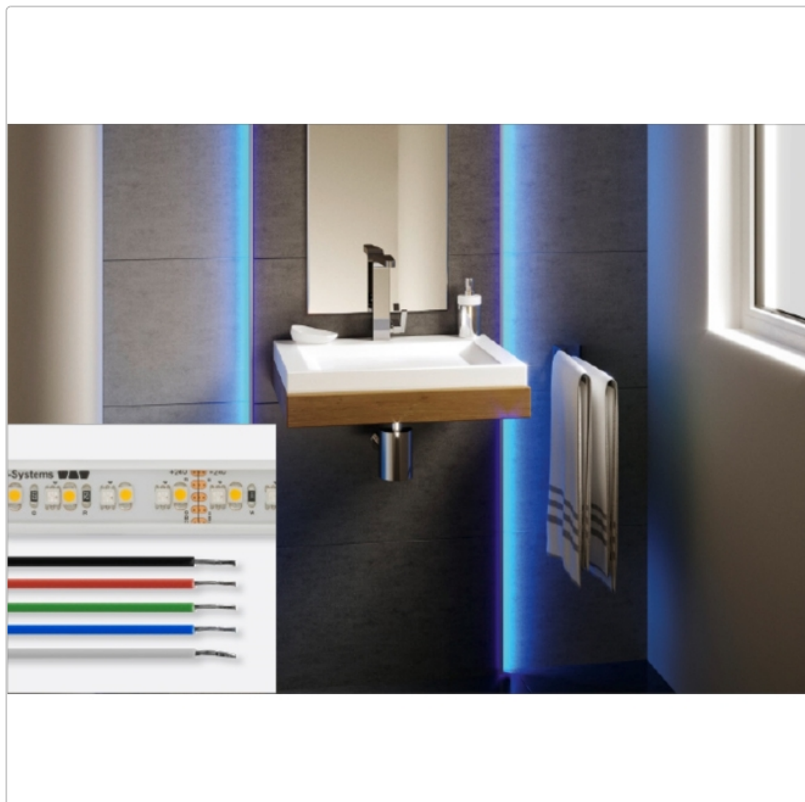

Produktinformation

Schlüter LIPROTEC ES 9 LED-Streifen RGB+W steuerbar 24 V DC 400 cm

Art-Nr.: LTES9/400 / GTIN: 4011832173233 / Marke: [Schlüter](#)

307,00EUR / Stück

Grundpreis: 76,75EUR / m

inkl. 19% USt. zzgl. Versand

Lieferzeit: 3-6 Werktage

Produktinformation

Art:	LED-Streifen RGB+W
Breite:	15 mm
Eigenschaft:	RGB+W steuerbar 24 V DC
Gewicht:	0,952 kg/Stück
Hinweis:	Kürzbar alle 62,5 mm Abgeschnittenes Stück ist nicht verwendbar!
Höhe:	5 mm
Länge:	400 cm
Lichtfarbe:	RGB + W (2700 K) ohne BT-Steuerung
Nennleistung:	60 W
Serie:	Liprotec-ES

Schlüter-LIPROTEC-ES 9

LED-Streifen

Schlüter-LIPROTEC-ES sind hochwertige LED-Streifen zum Einsatz in unseren LIPROTEC-Aufnahmeprofilen. Sie sind individuell kürzbar, nachträglich austauschbar und in einer Länge von 50 bis 400 cm verfügbar. Durch einen besonders niedrigen Abstand zwischen den Dioden erzielt LIPROTEC-ES ein außergewöhnlich homogenes und intensives Lichtbild.

- **LIPROTEC-ES 9** sticht durch seine dichte Anordnung von farbigen und weißen LEDs hervor und ermöglicht so eine hochwertige Wiedergabe von sowohl farbigem als auch in der Farbtemperatur steuerbarem weißen Licht.