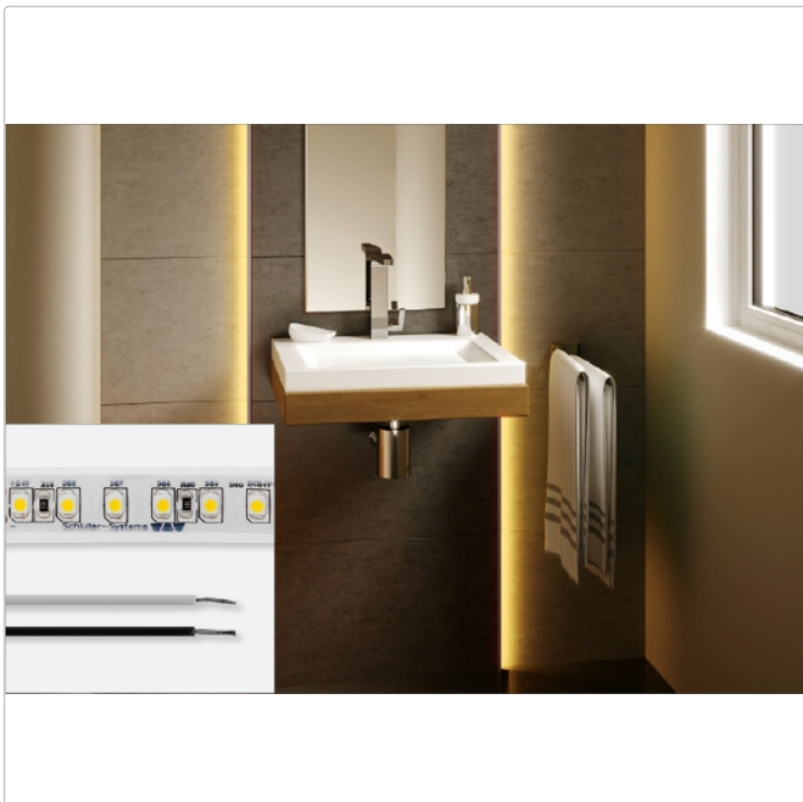

Produktinformation

Schlüter LIPROTEC ES 11 LED-Streifen Warmweiss (3400 K) 24 V DC 100 cm

Art-Nr.: LTES11/100 / GTIN: 4011832173011 / Marke: [Schlüter](#)

58,00EUR / Stück

Grundpreis: 58,00EUR / m

inkl. 19% USt. zzgl. Versand

Lieferzeit: 3-6 Werktage

Produktinformation

Art:	LED-Streifen Warmweiß
Breite:	12 mm
Eigenschaft:	warmweiß 24 V DC
Gewicht:	0,533 kg/Stück
Hinweis:	Kürzbar alle 50 mm Abgeschnittenes Stück ist nicht verwendbar!
Höhe:	5 mm
Länge:	100 cm
Lichtfarbe:	warmweiß (3400 K)
Nennleistung:	7,5 W
Serie:	Liprotec-ES

Schlüter-LIPROTEC-ES 11

LED-Streifen

Schlüter-LIPROTEC-ES sind hochwertige LED-Streifen zum Einsatz in unseren LIPROTEC-Aufnahmeprofilen. Sie sind individuell kürzbar, nachträglich austauschbar und in einer Länge von 50 bis 400 cm verfügbar. Durch einen besonders niedrigen Abstand zwischen den Dioden erzielt LIPROTEC-ES ein außergewöhnlich homogenes und intensives Lichtbild.

Sie haben die Wahl zwischen zwei Lichttypen:

- **LIPROTEC-ES 9** sticht durch seine dichte Anordnung von farbigen und weißen LEDs hervor und ermöglicht so eine hochwertige Wiedergabe von sowohl farbigem als auch in der Farbtemperatur steuerbarem weißen Licht.
- **LIPROTEC-ES 11** bis **LIPROTEC-ES 61** bieten LED-Licht in klassisch weißer Farbe, entweder im kühlen Neutralweiß oder in Warmweiß.