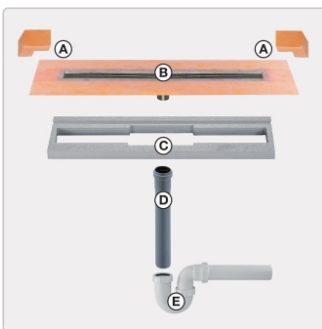

Lieferzeit: 3-6 Werktage

Produktinformation

Art: Set für lineare bodenebene Dusche
Gewicht: 1,91 kg/Stück
Hinweis: Ablaufleistung: 1,0 l/s
Höhe: 24 mm
Nennmass: 50 cm
Serie: Kerdi-Line-VS

Schlüter, KERDI-LINE, KERDI-LINE-VS, Kerdi-Line-VS KLV50GSE50

Set Edelstahl-Linienentwässerung V4A mit Siphon, Ablauf DN 50 vertikal Länge innenmaß: 50 cm Länge außenmaß: 55 cm

Technische Daten Ablauf: DN 50 Ablaufleistung: 0,8 l/s Einbauhöhe: 24 mm Breite der Abdeckung inkl. Rahmen: 74 mm

Set-Komponenten

- **A:** Eckabdichtung (für seitlichen Wandanschluss)
- **B:** Rinnenkörper mit Dichtmanschette
- **C:** Rinnenträger
- **D:** Ablaufrohr DN 50 (l = 250 mm)
- **E:** Röhrensiphon

Hersteller