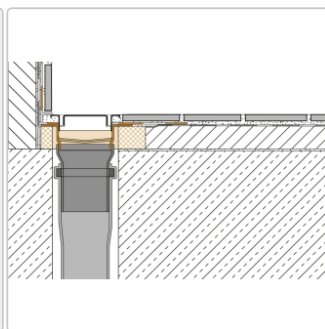

Lieferzeit: 3-6 Werktage

Produktinformation

Art: Set für lineare bodenebene Dusche
Gewicht: 1,91 kg/Stück
Hinweis: Ablaufleistung: 1,0 l/s
Höhe: 24 mm
Nennmass: 50 cm
Serie: Kerdi-Line-VS
Versand-Art: Paketdienst

Schlüter, KERDI-LINE, KERDI-LINE-VS, Kerdi-Line-VS KLV50GSE50

Set Edelstahl-Linienentwässerung V4A mit Siphon, Ablauf DN 50 vertikal Länge innenmaß: 50 cm Länge außenmaß: 55 cm
Technische Daten Ablauf: DN 50 Ablaufleistung: 0,8 l/s Einbauhöhe: 24 mm Breite der Abdeckung inkl. Rahmen: 74 mm

Set-Komponenten

- **A:** Eckabdichtung (für seitlichen Wandanschluss)
- **B:** Rinnenkörper mit Dichtmanschette
- **C:** Rinnenträger
- **D:** Ablaufrohr DN 50 (l = 250 mm)
- **E:** Röhrensiphon

Hersteller