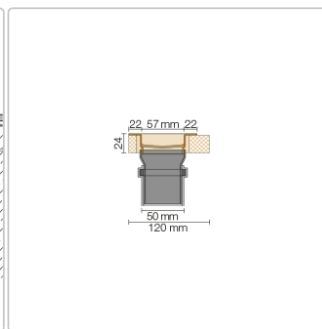

Lieferzeit: 3-6 Werktage

Produktinformation

Art: Set für lineare bodenebene Dusche
Gewicht: 1,91 kg/Stück
Hinweis: Ablaufleistung: 1,0 l/s
Höhe: 24 mm
Nennmass: 50 cm
Serie: Kerdi-Line-VS

Schlüter, KERDI-LINE, KERDI-LINE-VS, Kerdi-Line-VS KLV50GSE50

Set Edelstahl-Linienentwässerung V4A mit Siphon, Ablauf DN 50 vertikal Länge innenmaß: 50 cm Länge außenmaß: 55 cm

Technische Daten Ablauf: DN 50 Ablaufleistung: 0,8 l/s Einbauhöhe: 24 mm Breite der Abdeckung inkl. Rahmen: 74 mm

Set-Komponenten

- **A:** Eckabdichtung (für seitlichen Wandanschluss)
- **B:** Rinnenkörper mit Dichtmanschette
- **C:** Rinnenträger
- **D:** Ablaufrohr DN 50 (l = 250 mm)
- **E:** Röhrensiphon

Hersteller