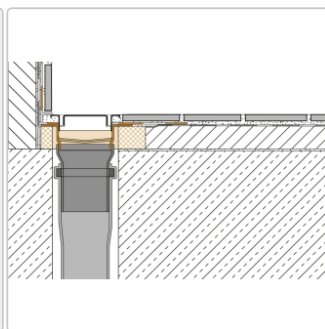

Lieferzeit: 3-6 Werktage

Produktinformation

Art: Set für lineare bodenebene Dusche
Gewicht: 1,91 kg/Stück
Hinweis: Ablaufleistung: 1,0 l/s
Höhe: 24 mm
Nennmass: 50 cm
Serie: Kerdi-Line-VS

Schlüter, KERDI-LINE, KERDI-LINE-VS, Kerdi-Line-VS KLV50GSE50

Set Edelstahl-Linienentwässerung V4A mit Siphon, Ablauf DN 50 vertikal Länge innenmaß: 50 cm Länge außenmaß: 55 cm

Technische Daten Ablauf: DN 50 Ablaufleistung: 0,8 l/s Einbauhöhe: 24 mm Breite der Abdeckung inkl. Rahmen: 74 mm

Set-Komponenten

- **A:** Eckabdichtung (für seitlichen Wandanschluss)
- **B:** Rinnenkörper mit Dichtmanschette
- **C:** Rinnenträger
- **D:** Ablaufrohr DN 50 (l = 250 mm)
- **E:** Röhrensiphon

Hersteller