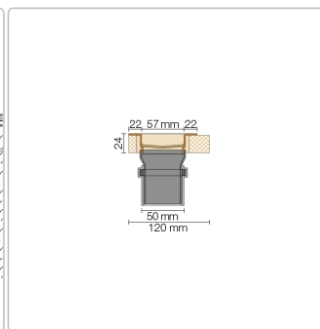

Lieferzeit: 3-6 Werktage

Produktinformation

Art: Set für lineare bodenebene Dusche
Gewicht: 1,91 kg/Stück
Hinweis: Ablaufleistung: 1,0 l/s
Höhe: 24 mm
Nennmass: 50 cm
Serie: Kerdi-Line-VS
Versand-Art: Paketdienst

Schlüter, KERDI-LINE, KERDI-LINE-VS, Kerdi-Line-VS KLV50GSE50

Set Edelstahl-Linienentwässerung V4A mit Siphon, Ablauf DN 50 vertikal Länge innenmaß: 50 cm Länge außenmaß: 55 cm
Technische Daten Ablauf: DN 50 Ablaufleistung: 0,8 l/s Einbauhöhe: 24 mm Breite der Abdeckung inkl. Rahmen: 74 mm

Set-Komponenten

- **A:** Eckabdichtung (für seitlichen Wandanschluss)
- **B:** Rinnenkörper mit Dichtmanschette
- **C:** Rinnenträger
- **D:** Ablaufrohr DN 50 (l = 250 mm)
- **E:** Röhrensiphon

Hersteller