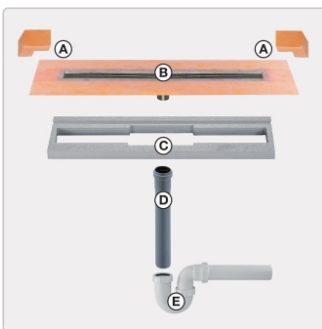

Lieferzeit: 3-6 Werktage

Produktinformation

Art: Set für lineare bodenebene Dusche
Gewicht: 1,91 kg/Stück
Hinweis: Ablaufleistung: 1,0 l/s
Höhe: 24 mm
Nennmass: 50 cm
Serie: Kerdi-Line-VS
Versand-Art: Paketdienst

Schlüter, KERDI-LINE, KERDI-LINE-VS, Kerdi-Line-VS KLV50GSE50

Set Edelstahl-Linienentwässerung V4A mit Siphon, Ablauf DN 50 vertikal Länge innenmaß: 50 cm Länge außenmaß: 55 cm
Technische Daten Ablauf: DN 50 Ablaufleistung: 0,8 l/s Einbauhöhe: 24 mm Breite der Abdeckung inkl. Rahmen: 74 mm

Set-Komponenten

- **A:** Eckabdichtung (für seitlichen Wandanschluss)
- **B:** Rinnenkörper mit Dichtmanschette
- **C:** Rinnenträger
- **D:** Ablaufrohr DN 50 (l = 250 mm)
- **E:** Röhrensiphon

Hersteller