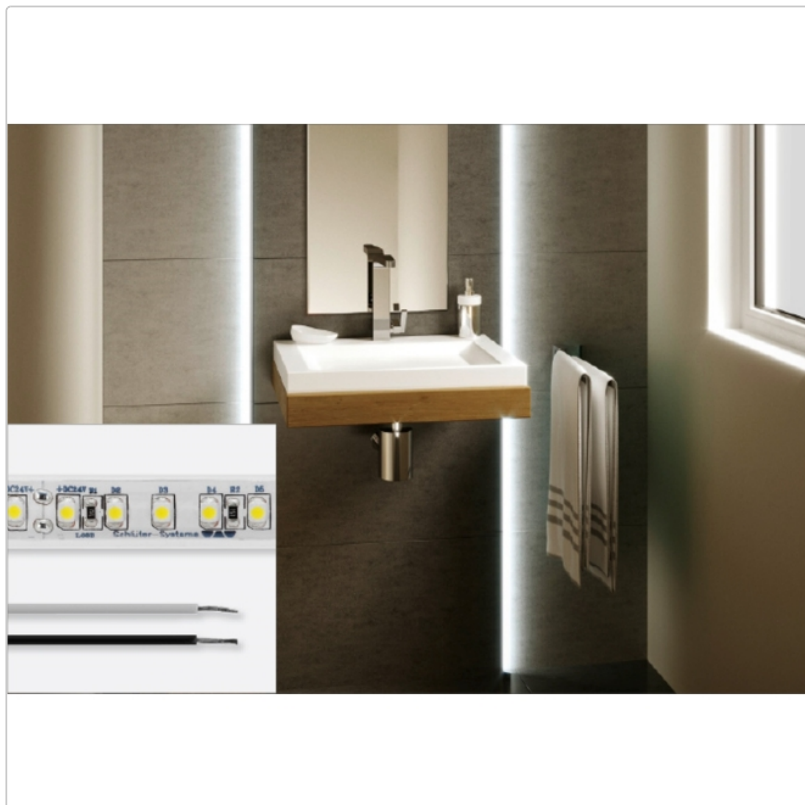

Produktinformation

Schlüter LIPROTEC ES 21 LED-Streifen Neutralweiss (4900 K) 24 V DC 50 cm

Art-Nr.: LTES21/50 / GTIN: 4011832173097 / Marke: [Schlüter](#)

33,00EUR / Stück

Grundpreis: 66,00EUR / m

inkl. 19% USt. zzgl. Versand

Lieferzeit: 3-6 Werktage

Produktinformation

Art:	LED-Streifen Neutralweiß
Breite:	12 mm
Eigenschaft:	neutralweiß 24 V DC
Gewicht:	0,545 kg/Stück
Hinweis:	Kürzbar alle 50 mm Abgeschnittenes Stück ist nicht verwendbar!
Höhe:	5 mm
Länge:	50 cm
Lichtfarbe:	neutralweiß (4900 K)
Nennleistung:	3,75 W
Serie:	Liprotec-ES

Schlüter-LIPROTEC-ES 21

LED-Streifen

Schlüter-LIPROTEC-ES sind hochwertige LED-Streifen zum Einsatz in unseren LIPROTEC-Aufnahmeprofilen. Sie sind individuell kürzbar, nachträglich austauschbar und in einer Länge von 50 bis 400 cm verfügbar. Durch einen besonders niedrigen Abstand zwischen den Dioden erzielt LIPROTEC-ES ein außergewöhnlich homogenes und intensives Lichtbild.