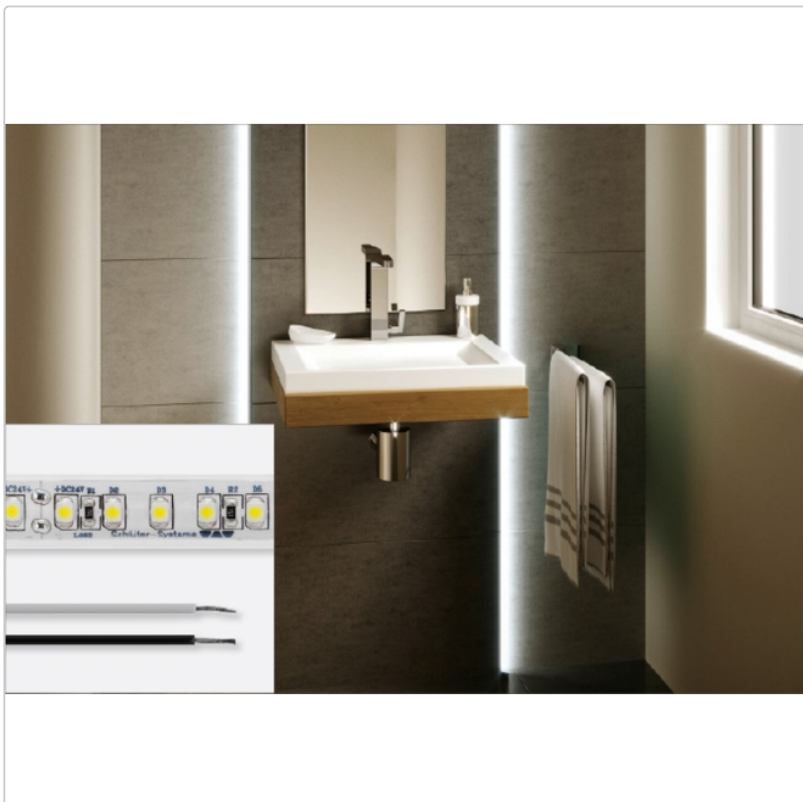

Produktinformation

Schlüter LIPROTEC ES 21 LED-Streifen Neutralweiss (4900 K) 24 V DC 100 cm

Art-Nr.: LTES21/100 / GTIN: 4011832173080 / Marke: [Schlüter](#)

58,00EUR / Stück

Grundpreis: 58,00EUR / m

inkl. 19% USt. zzgl. Versand

Lieferzeit: 3-6 Werktage

Produktinformation

Art:	LED-Streifen Neutralweiß
Breite:	12 mm
Eigenschaft:	neutralweiß 24 V DC
Gewicht:	0,533 kg/Stück
Hinweis:	Kürzbar alle 50 mm Abgeschnittenes Stück ist nicht verwendbar!
Höhe:	5 mm
Länge:	100 cm
Lichtfarbe:	neutralweiß (4900 K)
Nennleistung:	7,5 W
Serie:	Liprotec-ES

Schlüter-LIPROTEC-ES 21

LED-Streifen

Schlüter-LIPROTEC-ES sind hochwertige LED-Streifen zum Einsatz in unseren LIPROTEC-Aufnahmeprofilen. Sie sind individuell kürzbar, nachträglich austauschbar und in einer Länge von 50 bis 400 cm verfügbar. Durch einen besonders niedrigen Abstand zwischen den Dioden erzielt LIPROTEC-ES ein außergewöhnlich homogenes und intensives Lichtbild.