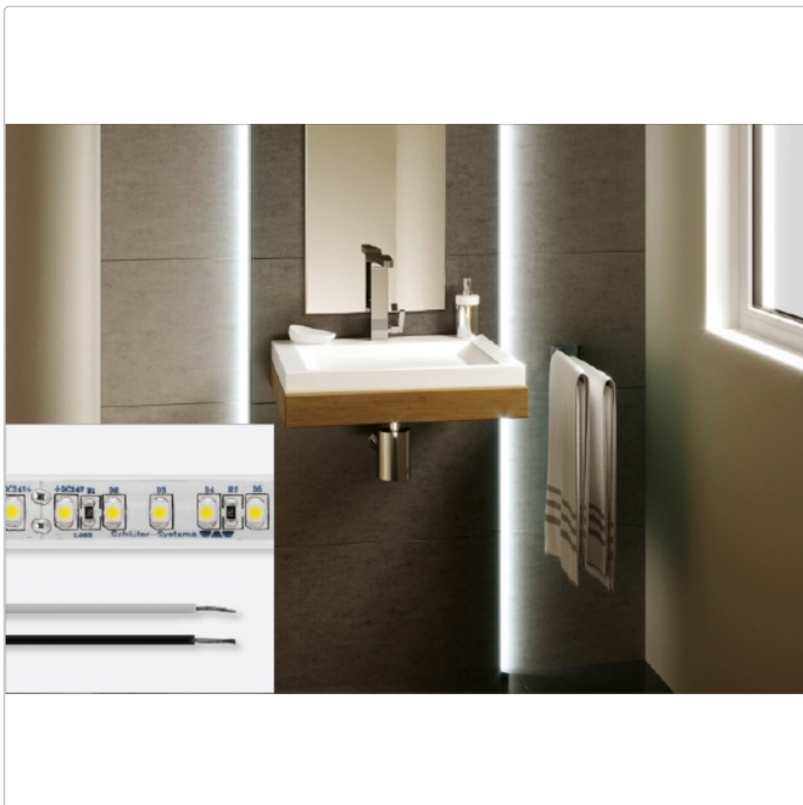

Produktinformation

Schlüter LIPROTEC ES 21 LED-Streifen Neutralweiss (4900 K) 24 V DC 150 cm

Art-Nr.: LTES21/150 / GTIN: 4011832173066 / Marke: [Schlüter](#)

81,00EUR / Stück

Grundpreis: 54,00EUR / m

inkl. 19% USt. zzgl. Versand

Lieferzeit: 3-6 Werktage

Produktinformation

| | |
|---------------|---|
| Art: | LED-Streifen Neutralweiß |
| Breite: | 12 mm |
| Eigenschaft: | neutralweiß 24 V DC |
| Gewicht: | 0,563 kg/Stück |
| Hinweis: | Kürzbar alle 50 mm Abgeschnittenes Stück ist nicht verwendbar! |
| Höhe: | 5 mm |
| Länge: | 150 cm |
| Lichtfarbe: | neutralweiß (4900 K) |
| Nennleistung: | 11,25 W |
| Serie: | Liprotec-ES |

Schlüter-LIPROTEC-ES 21

LED-Streifen

Schlüter-LIPROTEC-ES sind hochwertige LED-Streifen zum Einsatz in unseren LIPROTEC-Aufnahmeprofilen. Sie sind individuell kürzbar, nachträglich austauschbar und in einer Länge von 50 bis 400 cm verfügbar. Durch einen besonders niedrigen Abstand zwischen den Dioden erzielt LIPROTEC-ES ein außergewöhnlich homogenes und intensives Lichtbild.