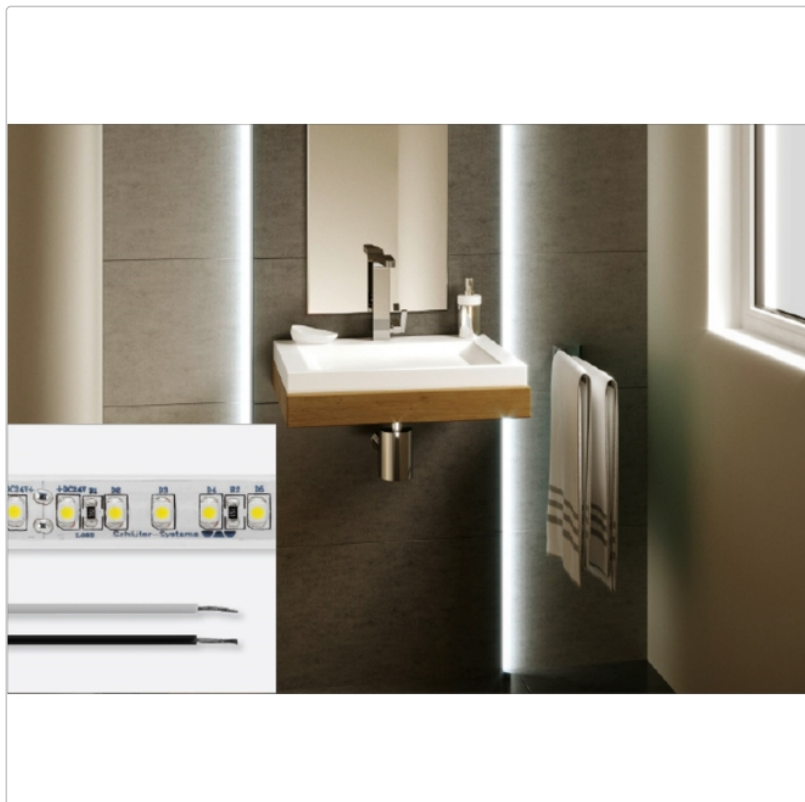

Produktinformation

Schlüter LIPROTEC ES 21 LED-Streifen Neutralweiss (4900 K) 24 V DC 200 cm

Art-Nr.: LTES21/200 / GTIN: 4011832173059 / Marke: [Schlüter](#)

99,00EUR / Stück

Grundpreis: 49,50EUR / m

inkl. 19% USt. zzgl. Versand

Lieferzeit: 3-6 Werktage

Produktinformation

Art:	LED-Streifen Neutralweiß
Breite:	12 mm
Eigenschaft:	neutralweiß 24 V DC
Gewicht:	0,593 kg/Stück
Hinweis:	Kürzbar alle 50 mm Abgeschnittenes Stück ist nicht verwendbar!
Höhe:	5 mm
Länge:	200 cm
Lichtfarbe:	neutralweiß (4900 K)
Nennleistung:	15 W
Serie:	Liprotec-ES

Schlüter-LIPROTEC-ES 21

LED-Streifen

Schlüter-LIPROTEC-ES sind hochwertige LED-Streifen zum Einsatz in unseren LIPROTEC-Aufnahmeprofilen. Sie sind individuell kürzbar, nachträglich austauschbar und in einer Länge von 50 bis 400 cm verfügbar. Durch einen besonders niedrigen Abstand zwischen den Dioden erzielt LIPROTEC-ES ein außergewöhnlich homogenes und intensives Lichtbild.