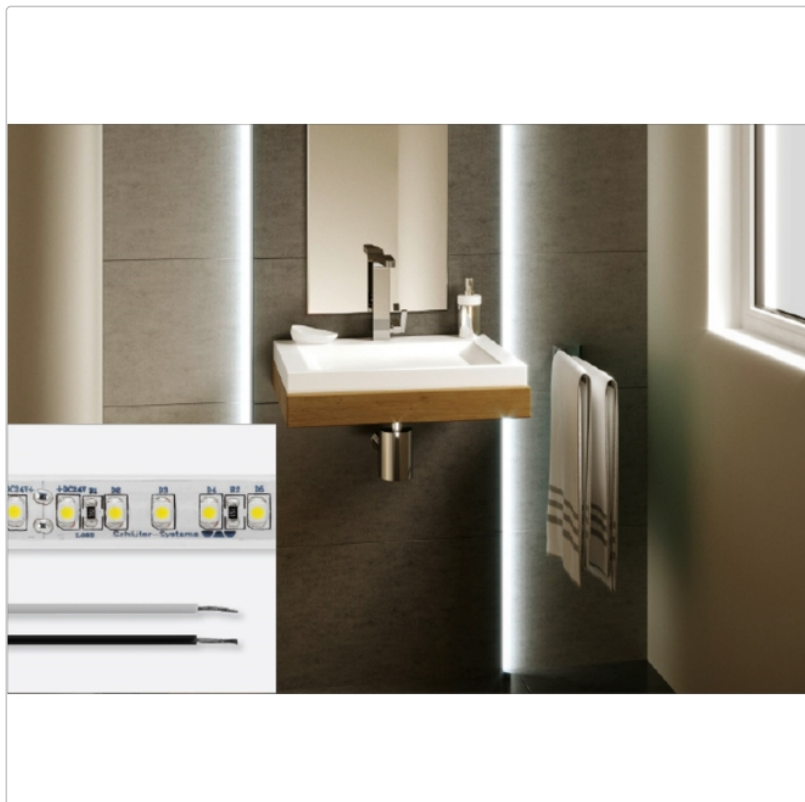

Produktinformation

Schlüter LIPROTEC ES 21 LED-Streifen Neutralweiss (4900 K) 24 V DC 250 cm

Art-Nr.: LTES21 / GTIN: 4011832173042 / Marke: [Schlüter](#)

117,00EUR / Stück

Grundpreis: 46,80EUR / m

inkl. 19% USt. zzgl. Versand

Lieferzeit: 3-6 Werktage