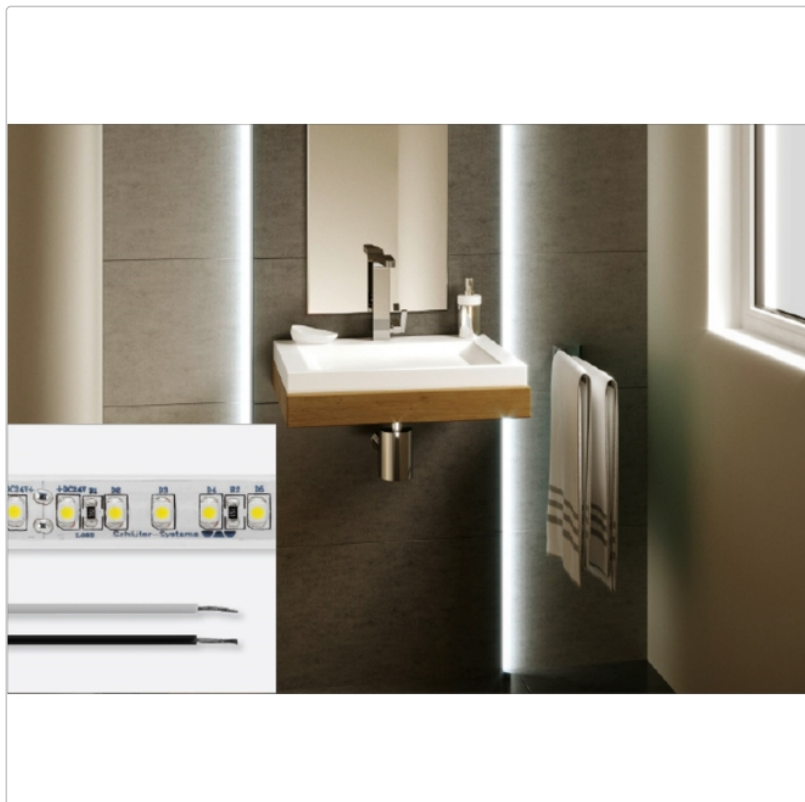

Produktinformation

Schlüter LIPROTEC ES 21 LED-Streifen Neutralweiss (4900 K) 24 V DC 400 cm

Art-Nr.: LTES21/400 / GTIN: 4011832173035 / Marke: [Schlüter](#)

176,00EUR / Stück

Grundpreis: 44,00EUR / m

inkl. 19% USt. zzgl. Versand

Lieferzeit: 3-6 Werktage

Produktinformation

Art:	LED-Streifen Neutralweiß
Breite:	12 mm
Eigenschaft:	neutralweiß 24 V DC
Gewicht:	0,749 kg/Stück
Hinweis:	Kürzbar alle 50 mm Abgeschnittenes Stück ist nicht verwendbar!
Höhe:	5 mm
Länge:	400 cm
Lichtfarbe:	neutralweiß (4900 K)
Nennleistung:	30 W
Serie:	Liprotec-ES

Schlüter-LIPROTEC-ES 21

LED-Streifen

Schlüter-LIPROTEC-ES sind hochwertige LED-Streifen zum Einsatz in unseren LIPROTEC-Aufnahmeprofilen. Sie sind individuell kürzbar, nachträglich austauschbar und in einer Länge von 50 bis 400 cm verfügbar. Durch einen besonders niedrigen Abstand zwischen den Dioden erzielt LIPROTEC-ES ein außergewöhnlich homogenes und intensives Lichtbild.