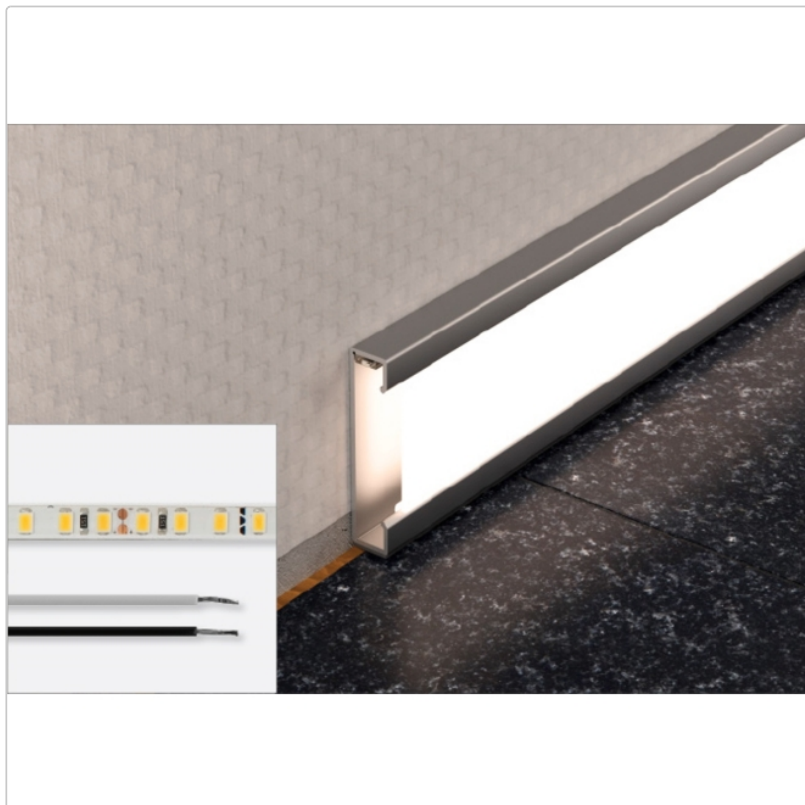

Produktinformation

Schlüter LIPROTEC ES 31 LED-Streifen Warmweiss (3400 K) 24 V DC 100 cm

Art-Nr.: LTES31/100 / GTIN: 4011832173158 / Marke: [Schlüter](#)

58,00EUR / Stück

Grundpreis: 58,00EUR / m
inkl. 19% USt. zzgl. Versand
Lieferzeit: 3-6 Werktage

Produktinformation

Art:	LED-Streifen Warmweiß
Breite:	7 mm
Eigenschaft:	warmweiß 24 V DC
Gewicht:	0,511 kg/Stück
Hinweis:	Kürzbar alle 50 mm Abgeschnittenes Stück ist nicht verwendbar!
Höhe:	5 mm
Länge:	100 cm
Lichtfarbe:	warmweiß (3400 K)
Nennleistung:	7,5
Serie:	Liprotec-ES

Schlüter-LIPROTEC-ES 31

LED-Streifen

Schlüter-LIPROTEC-ES sind hochwertige LED-Streifen zum Einsatz in unseren LIPROTEC-Aufnahmeprofilen. Sie sind individuell kürzbar, nachträglich austauschbar und in einer Länge von 50 bis 400 cm verfügbar. Durch einen besonders niedrigen Abstand zwischen den Dioden erzielt LIPROTEC-ES ein außergewöhnlich homogenes und intensives Lichtbild.