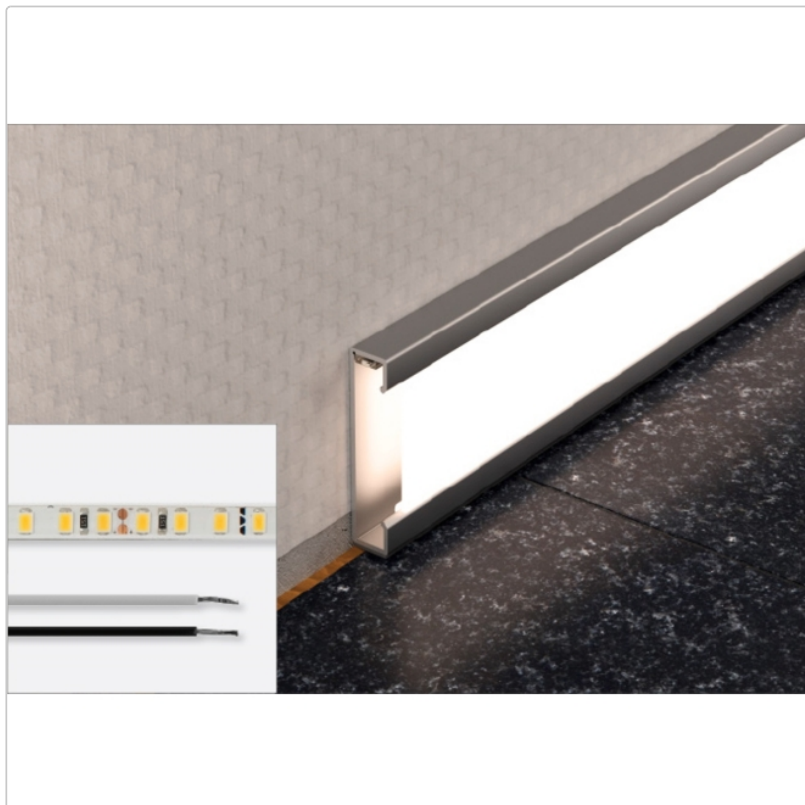

Produktinformation

Schlüter LIPROTEC ES 31 LED-Streifen Warmweiss (3400 K) 24 V DC 150 cm

Art-Nr.: LTES31/150 / GTIN: 4011832173141 / Marke: [Schlüter](#)

81,00EUR / Stück

Grundpreis: 54,00EUR / m
inkl. 19% USt. zzgl. Versand
Lieferzeit: 3-6 Werktage

Produktinformation

Art:	LED-Streifen Warmweiß
Breite:	7 mm
Eigenschaft:	warmweiß 24 V DC
Gewicht:	0,53 kg/Stück
Hinweis:	Kürzbar alle 50 mm Abgeschnittenes Stück ist nicht verwendbar!
Höhe:	5 mm
Länge:	150 cm
Lichtfarbe:	warmweiß (3400 K)
Nennleistung:	11,25 W
Serie:	Liprotec-ES

Schlüter-LIPROTEC-ES 31

LED-Streifen

Schlüter-LIPROTEC-ES sind hochwertige LED-Streifen zum Einsatz in unseren LIPROTEC-Aufnahmeprofilen. Sie sind individuell kürzbar, nachträglich austauschbar und in einer Länge von 50 bis 400 cm verfügbar. Durch einen besonders niedrigen Abstand zwischen den Dioden erzielt LIPROTEC-ES ein außergewöhnlich homogenes und intensives Lichtbild.