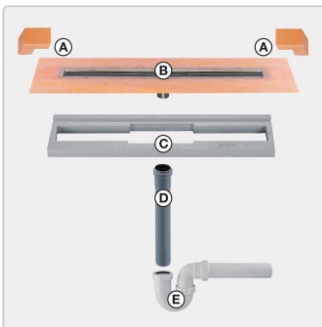

Lieferzeit: 3-6 Werktage

Produktinformation

Art: Set für lineare bodenebene Dusche
Gewicht: 2,05 kg/Stück
Hinweis: Ablaufleistung: 1,0 l/s
Höhe: 24 mm
Nennmass: 60 cm
Serie: Kerdi-Line-VS
Versand-Art: Paketdienst

Schlüter, KERDI-LINE, KERDI-LINE-VS, Kerdi-Line-VS KLV50GSE60

Set Edelstahl-Linienentwässerung V4A mit Siphon, Ablauf DN 50 vertikal Länge innenmaß: 60 cm Länge außenmaß: 65 cm
Technische Daten Ablauf: DN 50 Ablaufleistung: 0,8 l/s Einbauhöhe: 24 mm Breite der Abdeckung inkl. Rahmen: 74 mm

Set-Komponenten

- **A:** Eckabdichtung (für seitlichen Wandanschluss)
- **B:** Rinnenkörper mit Dichtmanschette
- **C:** Rinnenträger
- **D:** Ablaufrohr DN 50 (l = 250 mm)
- **E:** Röhrensiphon

Hersteller