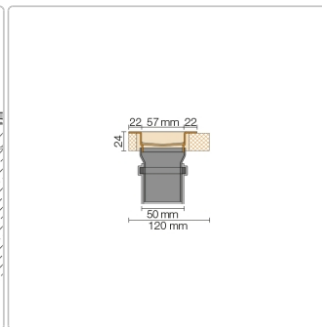

Produktinformation

Schlüter, KERDI-LINE, KERDI-LINE-VS, Kerdi-Line-VS KLV50GSE60

Art-Nr.: KLV50GSE60 / GTIN: 4011832130892 / Marke: [Schlüter](#)

224,95EUR / Stück

Grundpreis: 224,95EUR / Paket

inkl. 19% USt. zzgl. Versand

Lieferzeit: 3-6 Werktage

Produktinformation

Art: Set für lineare bodenebene Dusche
Gewicht: 2,05 kg/Stück
Hinweis: Ablaufleistung: 1,0 l/s
Höhe: 24 mm
Nennmass: 60 cm
Serie: Kerdi-Line-VS
Versand-Art: Paketdienst

Schlüter, KERDI-LINE, KERDI-LINE-VS, Kerdi-Line-VS KLV50GSE60

Set Edelstahl-Linienentwässerung V4A mit Siphon, Ablauf DN 50 vertikal Länge innenmaß: 60 cm Länge außenmaß: 65 cm
Technische Daten Ablauf: DN 50 Ablaufleistung: 0,8 l/s Einbauhöhe: 24 mm Breite der Abdeckung inkl. Rahmen: 74 mm

Set-Komponenten

- **A:** Eckabdichtung (für seitlichen Wandanschluss)
- **B:** Rinnenkörper mit Dichtmanschette
- **C:** Rinnenträger
- **D:** Ablaufrohr DN 50 (l = 250 mm)
- **E:** Röhrensiphon

Hersteller