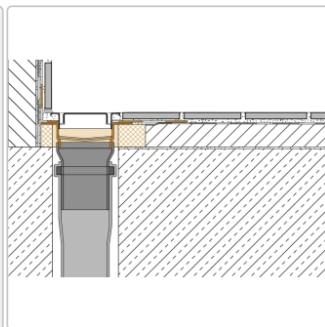

Lieferzeit: 3-6 Werktage

Produktinformation

Art: Set für lineare bodenebene Dusche
Gewicht: 2,05 kg/Stück
Hinweis: Ablaufleistung: 1,0 l/s
Höhe: 24 mm
Nennmass: 60 cm
Serie: Kerdi-Line-VS
Versand-Art: Paketdienst

Schlüter, KERDI-LINE, KERDI-LINE-VS, Kerdi-Line-VS KLV50GSE60

Set Edelstahl-Linienentwässerung V4A mit Siphon, Ablauf DN 50 vertikal Länge innenmaß: 60 cm Länge außenmaß: 65 cm
Technische Daten Ablauf: DN 50 Ablaufleistung: 0,8 l/s Einbauhöhe: 24 mm Breite der Abdeckung inkl. Rahmen: 74 mm

Set-Komponenten

- **A:** Eckabdichtung (für seitlichen Wandanschluss)
- **B:** Rinnenkörper mit Dichtmanschette
- **C:** Rinnenträger
- **D:** Ablaufrohr DN 50 (l = 250 mm)
- **E:** Röhrensiphon

Hersteller