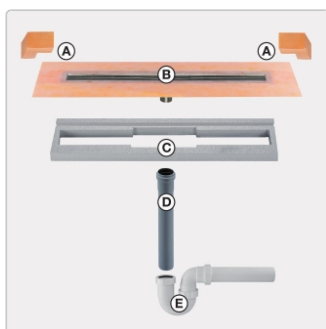

Lieferzeit: 3-6 Werktage

Produktinformation

Art: Set für lineare bodenebene Dusche
Gewicht: 2,05 kg/Stück
Hinweis: Ablaufleistung: 1,0 l/s
Höhe: 24 mm
Nennmass: 60 cm
Serie: Kerdi-Line-VS

Schlüter, KERDI-LINE, KERDI-LINE-VS, Kerdi-Line-VS KLV50GSE60

Set Edelstahl-Linienentwässerung V4A mit Siphon, Ablauf DN 50 vertikal Länge innenmaß: 60 cm Länge außenmaß: 65 cm

Technische Daten Ablauf: DN 50 Ablaufleistung: 0,8 l/s Einbauhöhe: 24 mm Breite der Abdeckung inkl. Rahmen: 74 mm

Set-Komponenten

- **A:** Eckabdichtung (für seitlichen Wandanschluss)
- **B:** Rinnenkörper mit Dichtmanschette
- **C:** Rinnenträger
- **D:** Ablaufrohr DN 50 (l = 250 mm)
- **E:** Röhrensiphon

Hersteller