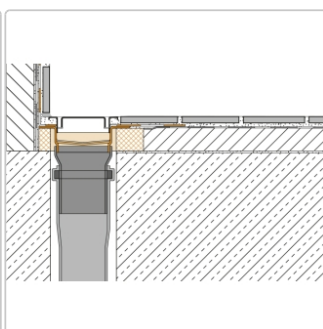

Lieferzeit: 3-6 Werktage

Produktinformation

Art: Set für lineare bodenebene Dusche
Gewicht: 2,05 kg/Stück
Hinweis: Ablaufleistung: 1,0 l/s
Höhe: 24 mm
Nennmass: 60 cm
Serie: Kerdi-Line-VS

Schlüter, KERDI-LINE, KERDI-LINE-VS, Kerdi-Line-VS KLV50GSE60

Set Edelstahl-Linienentwässerung V4A mit Siphon, Ablauf DN 50 vertikal Länge innenmaß: 60 cm Länge außenmaß: 65 cm

Technische Daten Ablauf: DN 50 Ablaufleistung: 0,8 l/s Einbauhöhe: 24 mm Breite der Abdeckung inkl. Rahmen: 74 mm

Set-Komponenten

- **A:** Eckabdichtung (für seitlichen Wandanschluss)
- **B:** Rinnenkörper mit Dichtmanschette
- **C:** Rinnenträger
- **D:** Ablaufrohr DN 50 (l = 250 mm)
- **E:** Röhrensiphon

Hersteller