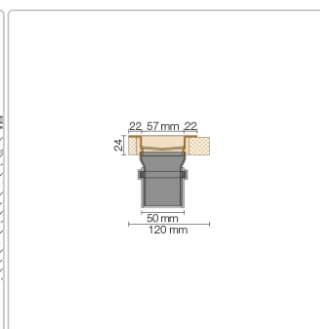

Lieferzeit: 3-6 Werktage

Produktinformation

Art: Set für lineare bodenebene Dusche
Gewicht: 2,05 kg/Stück
Hinweis: Ablaufleistung: 1,0 l/s
Höhe: 24 mm
Nennmass: 60 cm
Serie: Kerdi-Line-VS

Schlüter, KERDI-LINE, KERDI-LINE-VS, Kerdi-Line-VS KLV50GSE60

Set Edelstahl-Linienentwässerung V4A mit Siphon, Ablauf DN 50 vertikal Länge innenmaß: 60 cm Länge außenmaß: 65 cm

Technische Daten Ablauf: DN 50 Ablaufleistung: 0,8 l/s Einbauhöhe: 24 mm Breite der Abdeckung inkl. Rahmen: 74 mm

Set-Komponenten

- **A:** Eckabdichtung (für seitlichen Wandanschluss)
- **B:** Rinnenkörper mit Dichtmanschette
- **C:** Rinnenträger
- **D:** Ablaufrohr DN 50 (l = 250 mm)
- **E:** Röhrensiphon

Hersteller