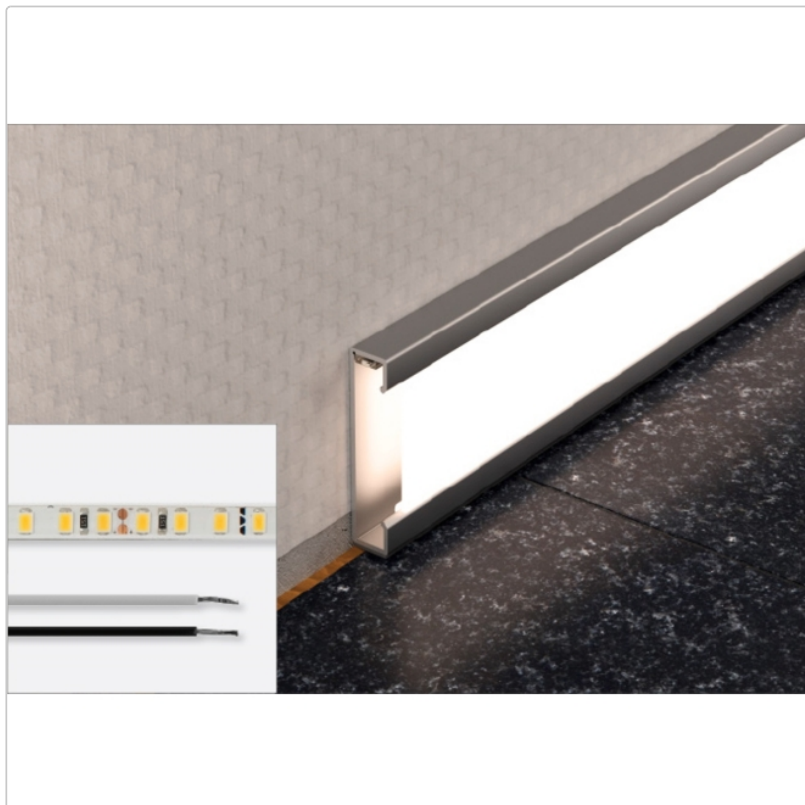

Produktinformation

Schlüter LIPROTEC ES 31 LED-Streifen Warmweiss (3400 K) 24 V DC 250 cm

Art-Nr.: LTES31 / GTIN: 4011832173127 / Marke: [Schlüter](#)

117,00EUR / Stück

Grundpreis: 46,80EUR / m

inkl. 19% USt. zzgl. Versand

Lieferzeit: 3-6 Werktage

Produktinformation

Art:	LED-Streifen Warmweiß
Breite:	7 mm
Eigenschaft:	warmweiß 24 V DC
Gewicht:	0,568 kg/Stück
Hinweis:	Kürzbar alle 50 mm Abgeschnittenes Stück ist nicht verwendbar!
Höhe:	5 mm
Länge:	250 cm
Lichtfarbe:	warmweiß (3400 K)
Nennleistung:	18,75 W
Serie:	Liprotec-ES

Schlüter-LIPROTEC-ES 31

LED-Streifen

Schlüter-LIPROTEC-ES sind hochwertige LED-Streifen zum Einsatz in unseren LIPROTEC-Aufnahmeprofilen. Sie sind individuell kürzbar, nachträglich austauschbar und in einer Länge von 50 bis 400 cm verfügbar. Durch einen besonders niedrigen Abstand zwischen den Dioden erzielt LIPROTEC-ES ein außergewöhnlich homogenes und intensives Lichtbild.