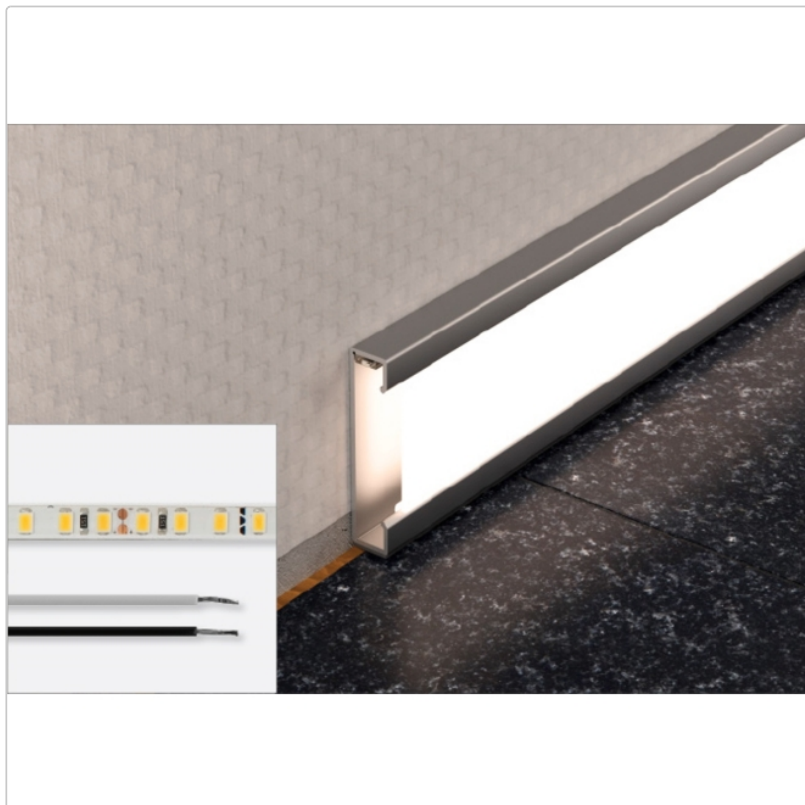

Produktinformation

Schlüter LIPROTEC ES 31 LED-Streifen Warmweiss (3400 K) 24 V DC 400 cm

Art-Nr.: LTES31/400 / GTIN: 4011832173110 / Marke: [Schlüter](#)

176,00EUR / Stück

Grundpreis: 44,00EUR / m

inkl. 19% USt. zzgl. Versand

Lieferzeit: 3-6 Werktage

Produktinformation

Art:	LED-Streifen Warmweiß
Breite:	7 mm
Eigenschaft:	warmweiß 24 V DC
Gewicht:	0,661 kg/Stück
Hinweis:	Kürzbar alle 50 mm Abgeschnittenes Stück ist nicht verwendbar!
Höhe:	5 mm
Länge:	400 cm
Lichtfarbe:	warmweiß (3400 K)
Nennleistung:	30 W
Serie:	Liprotec-ES

Schlüter-LIPROTEC-ES 31

LED-Streifen

Schlüter-LIPROTEC-ES sind hochwertige LED-Streifen zum Einsatz in unseren LIPROTEC-Aufnahmeprofilen. Sie sind individuell kürzbar, nachträglich austauschbar und in einer Länge von 50 bis 400 cm verfügbar. Durch einen besonders niedrigen Abstand zwischen den Dioden erzielt LIPROTEC-ES ein außergewöhnlich homogenes und intensives Lichtbild.