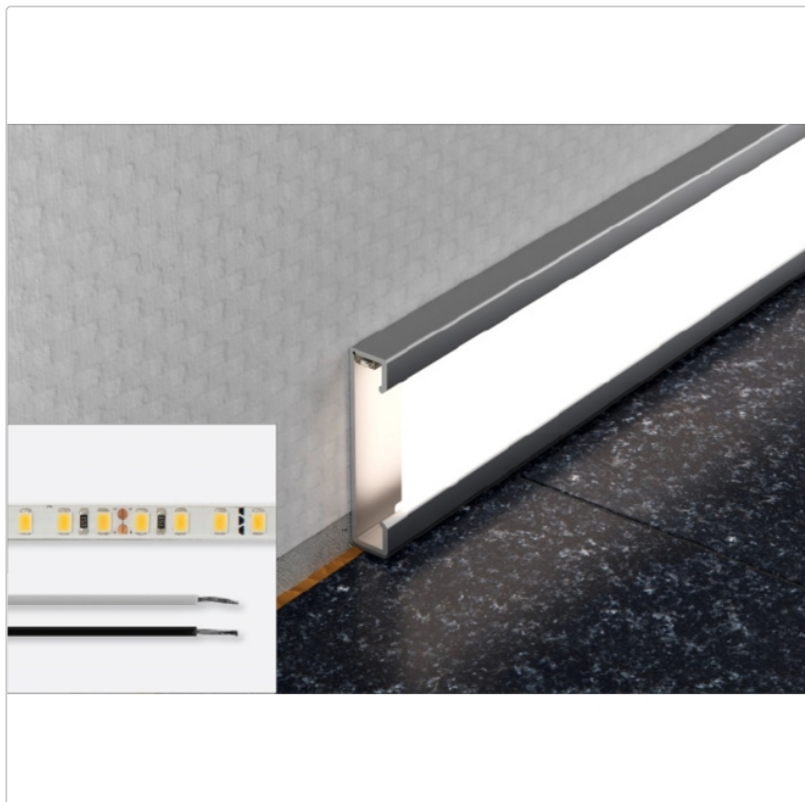

Produktinformation

Schlüter LIPROTEC ES 41 LED-Streifen Neutralweiss (4900 K) 24 V DC 50 cm

Art-Nr.: LTES41/50 / GTIN: 4011832173226 / Marke: [Schlüter](#)

33,00EUR / Stück

Grundpreis: 66,00EUR / m
inkl. 19% USt. zzgl. Versand
Lieferzeit: 3-6 Werktage

Produktinformation

Art:	LED-Streifen Neutralweiß
Breite:	7 mm
Eigenschaft:	neutralweiß 24 V DC
Gewicht:	0,492 kg/Stück
Hinweis:	Kürzbar alle 50 mm Abgeschnittenes Stück ist nicht verwendbar!
Höhe:	5 mm
Länge:	50 cm
Lichtfarbe:	neutralweiß (4900 K)
Nennleistung:	3,75 W
Serie:	Liprotec-ES

Schlüter-LIPROTEC-ES 41

LED-Streifen

Schlüter-LIPROTEC-ES sind hochwertige LED-Streifen zum Einsatz in unseren LIPROTEC-Aufnahmeprofilen. Sie sind individuell kürzbar, nachträglich austauschbar und in einer Länge von 50 bis 400 cm verfügbar. Durch einen besonders niedrigen Abstand zwischen den Dioden erzielt LIPROTEC-ES ein außergewöhnlich homogenes und intensives Lichtbild.