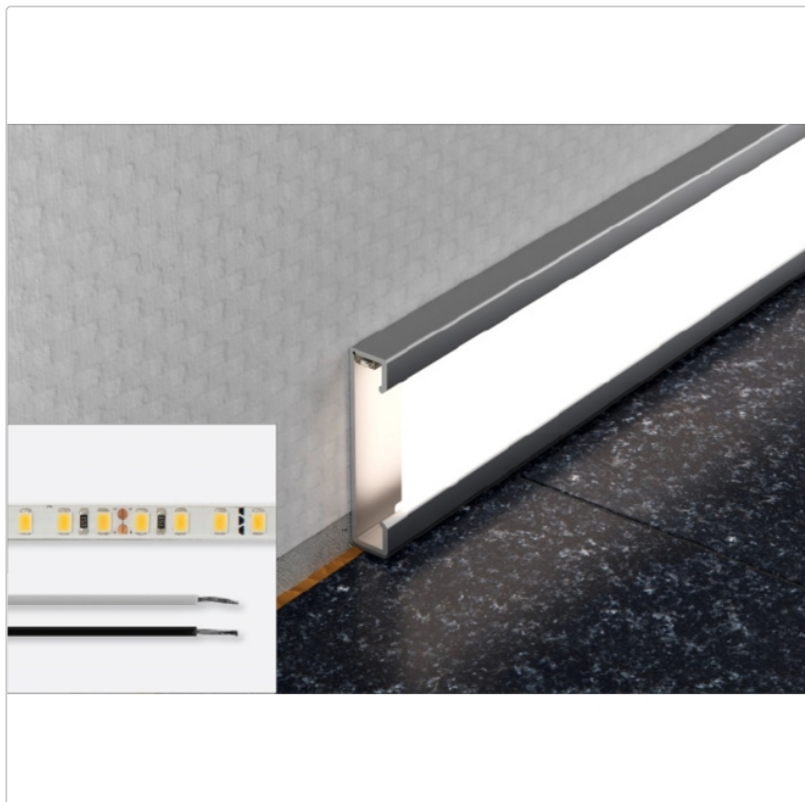

Produktinformation

Schlüter LIPROTEC ES 41 LED-Streifen Neutralweiss (4900 K) 24 V DC 100 cm

Art-Nr.: LTES41/100 / GTIN: 4011832173219 / Marke: [Schlüter](#)

58,00EUR / Stück

Grundpreis: 58,00EUR / m
inkl. 19% USt. zzgl. Versand
Lieferzeit: 3-6 Werktage

Produktinformation

| | |
|---------------|---|
| Art: | LED-Streifen Neutralweiß |
| Breite: | 7 mm |
| Eigenschaft: | neutralweiß 24 V DC |
| Gewicht: | 0,511 kg/Stück |
| Hinweis: | Kürzbar alle 50 mm Abgeschnittenes Stück ist nicht verwendbar! |
| Höhe: | 5 mm |
| Länge: | 100 cm |
| Lichtfarbe: | neutralweiß (4900 K) |
| Nennleistung: | 7,5 |
| Serie: | Liprotec-ES |

Schlüter-LIPROTEC-ES 41

LED-Streifen

Schlüter-LIPROTEC-ES sind hochwertige LED-Streifen zum Einsatz in unseren LIPROTEC-Aufnahmeprofilen. Sie sind individuell kürzbar, nachträglich austauschbar und in einer Länge von 50 bis 400 cm verfügbar. Durch einen besonders niedrigen Abstand zwischen den Dioden erzielt LIPROTEC-ES ein außergewöhnlich homogenes und intensives Lichtbild.