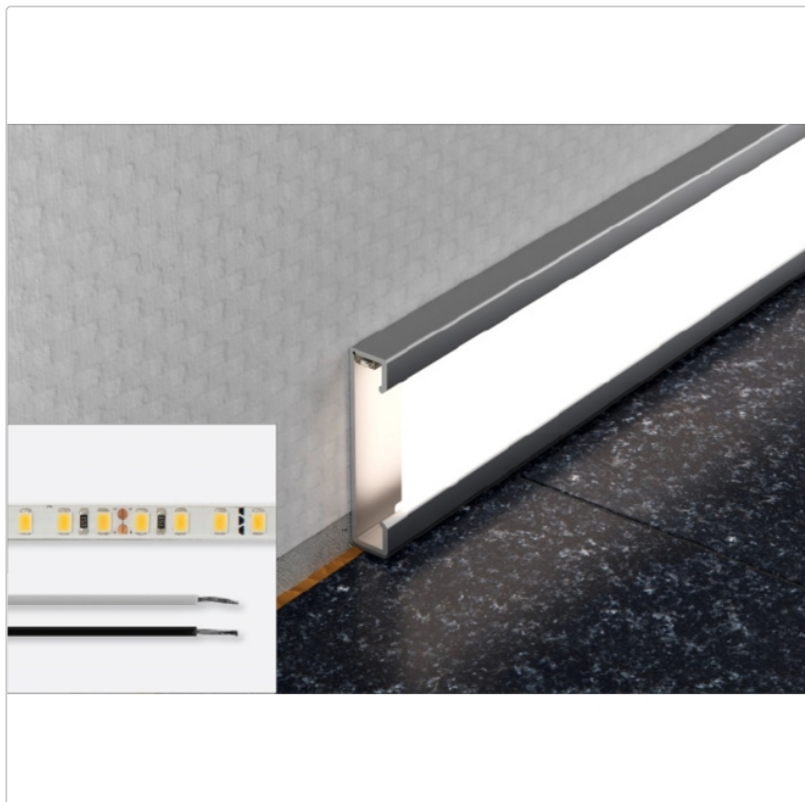

# Schlüter LIPROTEC ES 41 LED-Streifen Neutralweiss (4900 K) 24 V DC 150 cm

Art-Nr.: LTES41/150 / GTIN: 4011832173202 / Marke: [Schlüter](#)

**81,00EUR** / Stück

Grundpreis: 54,00EUR / m

inkl. 19% USt. zzgl. Versand

## Produktinformation

Art:	LED-Streifen Neutralweiß
Breite:	7 mm
Eigenschaft:	neutralweiß 24 V DC
Gewicht:	0,53 kg/Stück
Hinweis:	Kürzbar alle 50 mm Abgeschnittenes Stück ist nicht verwendbar!
Höhe:	5 mm
Länge:	150 cm
Lichtfarbe:	neutralweiß (4900 K)
Nennleistung:	11,25 W
Serie:	Liprotec-ES

### LED-Streifen

Schlüter-LIPROTEC-ES sind hochwertige LED-Streifen zum Einsatz in unseren LIPROTEC-Aufnahmeprofilen. Sie sind individuell kürzbar, nachträglich austauschbar und in einer Länge von 50 bis 400 cm verfügbar. Durch einen besonders niedrigen Abstand zwischen den Dioden erzielt LIPROTEC-ES ein außergewöhnlich homogenes und intensives Lichtbild.