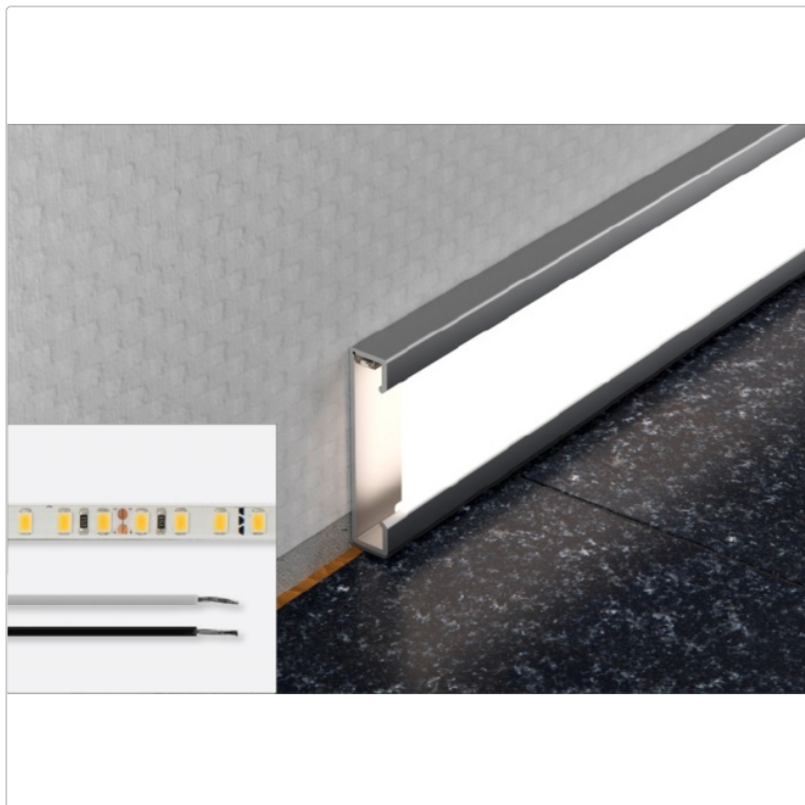

Produktinformation

Schlüter LIPROTEC ES 41 LED-Streifen Neutralweiss (4900 K) 24 V DC 200 cm

Art-Nr.: LTES41/200 / GTIN: 4011832173196 / Marke: [Schlüter](#)

99,00EUR / Stück

Grundpreis: 49,50EUR / m
inkl. 19% USt. zzgl. Versand
Lieferzeit: 3-6 Werktage

Produktinformation

Art:	LED-Streifen Neutralweiß
Breite:	7 mm
Eigenschaft:	neutralweiß 24 V DC
Gewicht:	0,549 kg/Stück
Hinweis:	Kürzbar alle 50 mm Abgeschnittenes Stück ist nicht verwendbar!
Höhe:	5 mm
Länge:	200 cm
Lichtfarbe:	neutralweiß (4900 K)
Nennleistung:	15
Serie:	Liprotec-ES

Schlüter-LIPROTEC-ES 41

LED-Streifen

Schlüter-LIPROTEC-ES sind hochwertige LED-Streifen zum Einsatz in unseren LIPROTEC-Aufnahmeprofilen. Sie sind individuell kürzbar, nachträglich austauschbar und in einer Länge von 50 bis 400 cm verfügbar. Durch einen besonders niedrigen Abstand zwischen den Dioden erzielt LIPROTEC-ES ein außergewöhnlich homogenes und intensives Lichtbild.