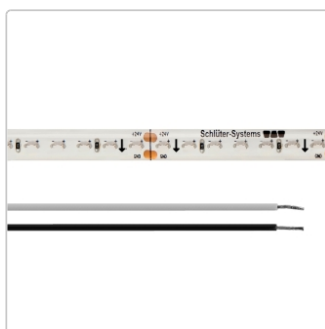

Produktinformation

Schlüter LIPROTEC ES 51 LED-Streifen Warmweiss (3400 K) 24 V DC 100 cm

Art-Nr.: LTES51/100 / GTIN: 4011832172816 / Marke: [Schlüter](#)

59,00EUR / Stück

Grundpreis: 59,00EUR / m

inkl. 19% USt. zzgl. Versand

Lieferzeit: 3-6 Werktage