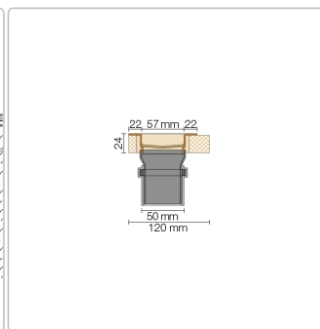

Lieferzeit: 3-6 Werktage

Produktinformation

Art: Set für lineare bodenebene Dusche
Gewicht: 2,27 kg/Stück
Hinweis: Ablaufleistung: 1,0 l/s
Höhe: 24 mm
Nennmass: 70 cm
Serie: Kerdi-Line-VS
Versand-Art: Paketdienst

Schlüter, KERDI-LINE, KERDI-LINE-VS, Kerdi-Line-VS KLV50GSE70

Set Edelstahl-Linienentwässerung V4A mit Siphon, Ablauf DN 50 vertikal Länge innenmaß: 70 cm Länge außenmaß: 75 cm
Technische Daten Ablauf: DN 50 Ablaufleistung: 0,8 l/s Einbauhöhe: 24 mm Breite der Abdeckung inkl. Rahmen: 74 mm

Set-Komponenten

- **A:** Eckabdichtung (für seitlichen Wandanschluss)
- **B:** Rinnenkörper mit Dichtmanschette
- **C:** Rinnenträger
- **D:** Ablaufrohr DN 50 (l = 250 mm)
- **E:** Röhrensiphon

Hersteller