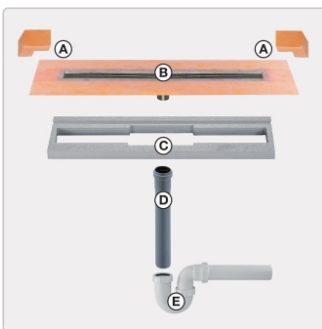

Lieferzeit: 3-6 Werktage

Produktinformation

Art: Set für lineare bodenebene Dusche
Gewicht: 2,27 kg/Stück
Hinweis: Ablaufleistung: 1,0 l/s
Höhe: 24 mm
Nennmass: 70 cm
Serie: Kerdi-Line-VS
Versand-Art: Paketdienst

Schlüter, KERDI-LINE, KERDI-LINE-VS, Kerdi-Line-VS KLV50GSE70

Set Edelstahl-Linienentwässerung V4A mit Siphon, Ablauf DN 50 vertikal Länge innenmaß: 70 cm Länge außenmaß: 75 cm
Technische Daten Ablauf: DN 50 Ablaufleistung: 0,8 l/s Einbauhöhe: 24 mm Breite der Abdeckung inkl. Rahmen: 74 mm

Set-Komponenten

- **A:** Eckabdichtung (für seitlichen Wandanschluss)
- **B:** Rinnenkörper mit Dichtmanschette
- **C:** Rinnenträger
- **D:** Ablaufrohr DN 50 (l = 250 mm)
- **E:** Röhrensiphon

Hersteller