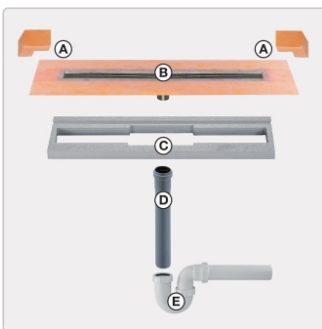

Lieferzeit: 3-6 Werktage

Produktinformation

Art: Set für lineare bodenebene Dusche
Gewicht: 2,27 kg/Stück
Hinweis: Ablaufleistung: 1,0 l/s
Höhe: 24 mm
Nennmass: 70 cm
Serie: Kerdi-Line-VS

Schlüter, KERDI-LINE, KERDI-LINE-VS, Kerdi-Line-VS KLV50GSE70

Set Edelstahl-Linienentwässerung V4A mit Siphon, Ablauf DN 50 vertikal Länge innenmaß: 70 cm Länge außenmaß: 75 cm

Technische Daten Ablauf: DN 50 Ablaufleistung: 0,8 l/s Einbauhöhe: 24 mm Breite der Abdeckung inkl. Rahmen: 74 mm

Set-Komponenten

- **A:** Eckabdichtung (für seitlichen Wandanschluss)
- **B:** Rinnenkörper mit Dichtmanschette
- **C:** Rinnenträger
- **D:** Ablaufrohr DN 50 (l = 250 mm)
- **E:** Röhrensiphon

Hersteller