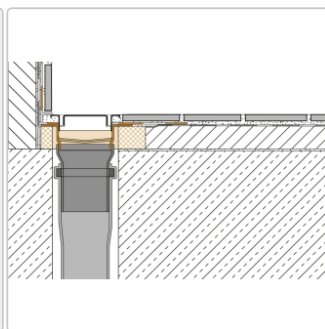

Lieferzeit: 3-6 Werktage

Produktinformation

Art: Set für lineare bodenebene Dusche
Gewicht: 2,27 kg/Stück
Hinweis: Ablaufleistung: 1,0 l/s
Höhe: 24 mm
Nennmass: 70 cm
Serie: Kerdi-Line-VS

Schlüter, KERDI-LINE, KERDI-LINE-VS, Kerdi-Line-VS KLV50GSE70

Set Edelstahl-Linienentwässerung V4A mit Siphon, Ablauf DN 50 vertikal Länge innenmaß: 70 cm Länge außenmaß: 75 cm

Technische Daten Ablauf: DN 50 Ablaufleistung: 0,8 l/s Einbauhöhe: 24 mm Breite der Abdeckung inkl. Rahmen: 74 mm

Set-Komponenten

- **A:** Eckabdichtung (für seitlichen Wandanschluss)
- **B:** Rinnenkörper mit Dichtmanschette
- **C:** Rinnenträger
- **D:** Ablaufrohr DN 50 (l = 250 mm)
- **E:** Röhrensiphon

Hersteller