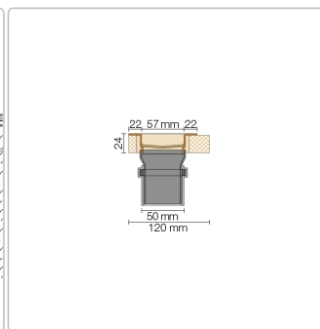

Lieferzeit: 3-6 Werktage

Produktinformation

Art: Set für lineare bodenebene Dusche
Gewicht: 2,27 kg/Stück
Hinweis: Ablaufleistung: 1,0 l/s
Höhe: 24 mm
Nennmass: 70 cm
Serie: Kerdi-Line-VS

Schlüter, KERDI-LINE, KERDI-LINE-VS, Kerdi-Line-VS KLV50GSE70

Set Edelstahl-Linienentwässerung V4A mit Siphon, Ablauf DN 50 vertikal Länge innenmaß: 70 cm Länge außenmaß: 75 cm

Technische Daten Ablauf: DN 50 Ablaufleistung: 0,8 l/s Einbauhöhe: 24 mm Breite der Abdeckung inkl. Rahmen: 74 mm

Set-Komponenten

- **A:** Eckabdichtung (für seitlichen Wandanschluss)
- **B:** Rinnenkörper mit Dichtmanschette
- **C:** Rinnenträger
- **D:** Ablaufrohr DN 50 (l = 250 mm)
- **E:** Röhrensiphon

Hersteller