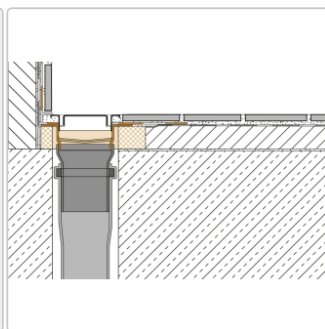

Lieferzeit: 3-6 Werktage

Produktinformation

Art: Set für lineare bodenebene Dusche
Gewicht: 2,27 kg/Stück
Hinweis: Ablaufleistung: 1,0 l/s
Höhe: 24 mm
Nennmass: 70 cm
Serie: Kerdi-Line-VS
Versand-Art: Paketdienst

Schlüter, KERDI-LINE, KERDI-LINE-VS, Kerdi-Line-VS KLV50GSE70

Set Edelstahl-Linienentwässerung V4A mit Siphon, Ablauf DN 50 vertikal Länge innenmaß: 70 cm Länge außenmaß: 75 cm
Technische Daten Ablauf: DN 50 Ablaufleistung: 0,8 l/s Einbauhöhe: 24 mm Breite der Abdeckung inkl. Rahmen: 74 mm

Set-Komponenten

- **A:** Eckabdichtung (für seitlichen Wandanschluss)
- **B:** Rinnenkörper mit Dichtmanschette
- **C:** Rinnenträger
- **D:** Ablaufrohr DN 50 (l = 250 mm)
- **E:** Röhrensiphon

Hersteller