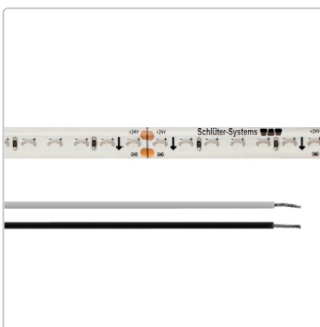

Produktinformation

Schlüter LIPROTEC ES 51 LED-Streifen Warmweiss (3400 K) 24 V DC 200 cm

Art-Nr.: LTES51/200 / GTIN: 4011832172793 / Marke: [Schlüter](#)

100,00EUR / Stück

Grundpreis: 50,00EUR / m

inkl. 19% USt. zzgl. Versand

Lieferzeit: 3-6 Werktage

Produktinformation

Art:	LED-Streifen Warmweiß
Breite:	8 mm
Eigenschaft:	warmweiß 24 V DC
Gewicht:	0,52 kg/Stück
Hinweis:	Kürzbar alle 50 mm Abgeschnittenes Stück ist nicht verwendbar!
Höhe:	2,5 mm
Länge:	200 cm
Lichtfarbe:	warmweiß (3400 K)
Nennleistung:	15 W
Serie:	Liprotec-ES

Schlüter-LIPROTEC-ES 51

LED-Streifen

Schlüter-LIPROTEC-ES sind hochwertige LED-Streifen zum Einsatz in unseren LIPROTEC-Aufnahmeprofilen. Sie sind individuell kürzbar, nachträglich austauschbar und in einer Länge von 50 bis 400 cm verfügbar. Durch einen besonders niedrigen Abstand zwischen den Dioden erzielt LIPROTEC-ES ein außergewöhnlich homogenes und intensives Lichtbild.