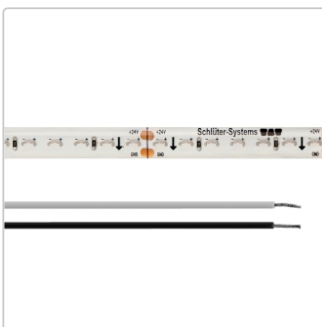

Produktinformation

Schlüter LIPROTEC ES 51 LED-Streifen Warmweiss (3400 K) 24 V DC 400 cm

Art-Nr.: LTES51/400 / GTIN: 4011832172779 / Marke: [Schlüter](#)

176,00EUR / Stück

Grundpreis: 44,00EUR / m
inkl. 19% USt. zzgl. Versand
Lieferzeit: 3-6 Werktage

Produktinformation

| | |
|---------------|-------------------------------------------------------------------|
| Art: | LED-Streifen Warmweiß |
| Breite: | 8 mm |
| Eigenschaft: | warmweiß 24 V DC |
| Gewicht: | 0,613 kg/Stück |
| Hinweis: | Kürzbar alle 50 mm Abgeschnittenes Stück ist nicht verwendbar! |
| Höhe: | 2,5 mm |
| Länge: | 400 cm |
| Lichtfarbe: | warmweiß (3400 K) |
| Nennleistung: | 30 W |
| Serie: | Liprotec-ES |

Schlüter-LIPROTEC-ES 51

LED-Streifen

Schlüter-LIPROTEC-ES sind hochwertige LED-Streifen zum Einsatz in unseren LIPROTEC-Aufnahmeprofilen. Sie sind individuell kürzbar, nachträglich austauschbar und in einer Länge von 50 bis 400 cm verfügbar. Durch einen besonders niedrigen Abstand zwischen den Dioden erzielt LIPROTEC-ES ein außergewöhnlich homogenes und intensives Lichtbild.