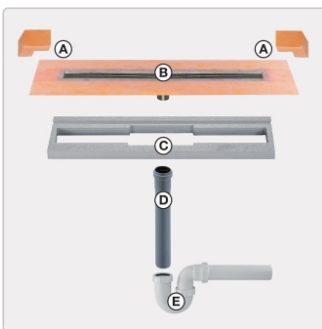

Lieferzeit: 3-6 Werktage

Produktinformation

Art: Set für lineare bodenebene Dusche
Gewicht: 2,42 kg/Stück
Hinweis: Ablaufleistung: 1,0 l/s
Höhe: 24 mm
Nennmass: 80 cm
Serie: Kerdi-Line-VS

Schlüter, KERDI-LINE, KERDI-LINE-VS, Kerdi-Line-VS KLV50GSE80

Set Edelstahl-Linienentwässerung V4A mit Siphon, Ablauf DN 50 vertikal Länge innenmaß: 80 cm Länge außenmaß: 85 cm

Technische Daten Ablauf: DN 50 Ablaufleistung: 0,8 l/s Einbauhöhe: 24 mm Breite der Abdeckung inkl. Rahmen: 74 mm

Set-Komponenten

- **A:** Eckabdichtung (für seitlichen Wandanschluss)
- **B:** Rinnenkörper mit Dichtmanschette
- **C:** Rinnenträger
- **D:** Ablaufrohr DN 50 (l = 250 mm)
- **E:** Röhrensiphon

Hersteller