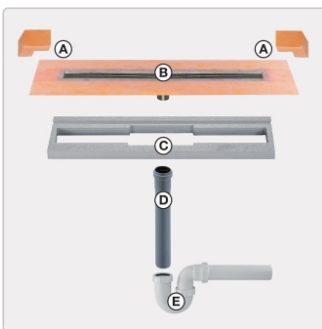

Lieferzeit: 3-6 Werktage

Produktinformation

Art: Set für lineare bodenebene Dusche
Gewicht: 2,42 kg/Stück
Hinweis: Ablaufleistung: 1,0 l/s
Höhe: 24 mm
Nennmass: 80 cm
Serie: Kerdi-Line-VS
Versand-Art: Paketdienst

Schlüter, KERDI-LINE, KERDI-LINE-VS, Kerdi-Line-VS KLV50GSE80

Set Edelstahl-Linienentwässerung V4A mit Siphon, Ablauf DN 50 vertikal Länge innenmaß: 80 cm Länge außenmaß: 85 cm
Technische Daten Ablauf: DN 50 Ablaufleistung: 0,8 l/s Einbauhöhe: 24 mm Breite der Abdeckung inkl. Rahmen: 74 mm

Set-Komponenten

- **A:** Eckabdichtung (für seitlichen Wandanschluss)
- **B:** Rinnenkörper mit Dichtmanschette
- **C:** Rinnenträger
- **D:** Ablaufrohr DN 50 (l = 250 mm)
- **E:** Röhrensiphon

Hersteller