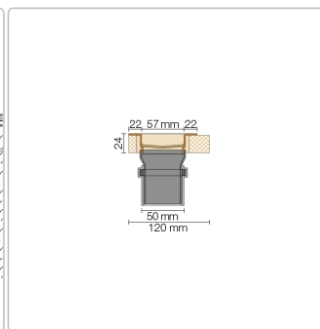

Produktinformation

Schlüter, KERDI-LINE, KERDI-LINE-VS, Kerdi-Line-VS KLV50GSE80

Art-Nr.: KLV50GSE80 / GTIN: 4011832130915 / Marke: [Schlüter](#)

239,95EUR / Stück

Grundpreis: 239,95EUR / Paket

inkl. 19% USt. zzgl. Versand

Lieferzeit: 3-6 Werktage

Produktinformation

Art: Set für lineare bodenebene Dusche
Gewicht: 2,42 kg/Stück
Hinweis: Ablaufleistung: 1,0 l/s
Höhe: 24 mm
Nennmass: 80 cm
Serie: Kerdi-Line-VS
Versand-Art: Paketdienst

Schlüter, KERDI-LINE, KERDI-LINE-VS, Kerdi-Line-VS KLV50GSE80

Set Edelstahl-Linienentwässerung V4A mit Siphon, Ablauf DN 50 vertikal Länge innenmaß: 80 cm Länge außenmaß: 85 cm
Technische Daten Ablauf: DN 50 Ablaufleistung: 0,8 l/s Einbauhöhe: 24 mm Breite der Abdeckung inkl. Rahmen: 74 mm

Set-Komponenten

- **A:** Eckabdichtung (für seitlichen Wandanschluss)
- **B:** Rinnenkörper mit Dichtmanschette
- **C:** Rinnenträger
- **D:** Ablaufrohr DN 50 (l = 250 mm)
- **E:** Röhrensiphon

Hersteller