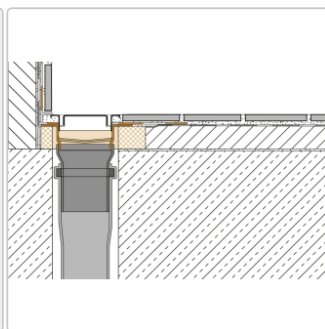

Lieferzeit: 3-6 Werktage

Produktinformation

Art: Set für lineare bodenebene Dusche
Gewicht: 2,42 kg/Stück
Hinweis: Ablaufleistung: 1,0 l/s
Höhe: 24 mm
Nennmass: 80 cm
Serie: Kerdi-Line-VS

Schlüter, KERDI-LINE, KERDI-LINE-VS, Kerdi-Line-VS KLV50GSE80

Set Edelstahl-Linienentwässerung V4A mit Siphon, Ablauf DN 50 vertikal Länge innenmaß: 80 cm Länge außenmaß: 85 cm

Technische Daten Ablauf: DN 50 Ablaufleistung: 0,8 l/s Einbauhöhe: 24 mm Breite der Abdeckung inkl. Rahmen: 74 mm

Set-Komponenten

- **A:** Eckabdichtung (für seitlichen Wandanschluss)
- **B:** Rinnenkörper mit Dichtmanschette
- **C:** Rinnenträger
- **D:** Ablaufrohr DN 50 (l = 250 mm)
- **E:** Röhrensiphon

Hersteller