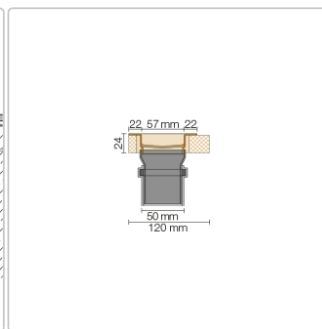

Lieferzeit: 3-6 Werktage

Produktinformation

Art: Set für lineare bodenebene Dusche
Gewicht: 2,42 kg/Stück
Hinweis: Ablaufleistung: 1,0 l/s
Höhe: 24 mm
Nennmass: 80 cm
Serie: Kerdi-Line-VS

Schlüter, KERDI-LINE, KERDI-LINE-VS, Kerdi-Line-VS KLV50GSE80

Set Edelstahl-Linienentwässerung V4A mit Siphon, Ablauf DN 50 vertikal Länge innenmaß: 80 cm Länge außenmaß: 85 cm

Technische Daten Ablauf: DN 50 Ablaufleistung: 0,8 l/s Einbauhöhe: 24 mm Breite der Abdeckung inkl. Rahmen: 74 mm

Set-Komponenten

- **A:** Eckabdichtung (für seitlichen Wandanschluss)
- **B:** Rinnenkörper mit Dichtmanschette
- **C:** Rinnenträger
- **D:** Ablaufrohr DN 50 (l = 250 mm)
- **E:** Röhrensiphon

Hersteller