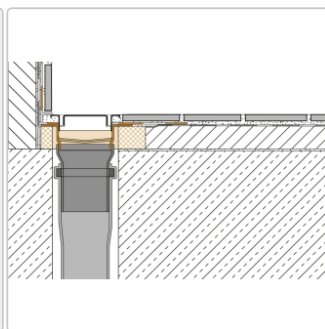

Lieferzeit: 3-6 Werktage

Produktinformation

Art: Set für lineare bodenebene Dusche
Gewicht: 2,42 kg/Stück
Hinweis: Ablaufleistung: 1,0 l/s
Höhe: 24 mm
Nennmass: 80 cm
Serie: Kerdi-Line-VS
Versand-Art: Paketdienst

Schlüter, KERDI-LINE, KERDI-LINE-VS, Kerdi-Line-VS KLV50GSE80

Set Edelstahl-Linienentwässerung V4A mit Siphon, Ablauf DN 50 vertikal Länge innenmaß: 80 cm Länge außenmaß: 85 cm
Technische Daten Ablauf: DN 50 Ablaufleistung: 0,8 l/s Einbauhöhe: 24 mm Breite der Abdeckung inkl. Rahmen: 74 mm

Set-Komponenten

- **A:** Eckabdichtung (für seitlichen Wandanschluss)
- **B:** Rinnenkörper mit Dichtmanschette
- **C:** Rinnenträger
- **D:** Ablaufrohr DN 50 (l = 250 mm)
- **E:** Röhrensiphon

Hersteller