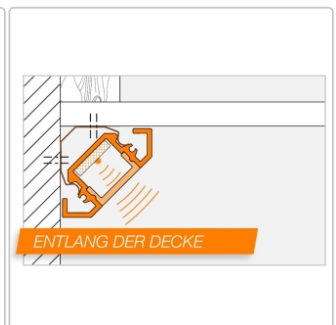

## Produktinformation

Art:	Trägerprofil Ecke
Breite:	40 mm
Eigenschaft:	direkte Beleuchtung
Farbe:	Alu natur matt eloxiert
Gewicht:	0,944 kg/Stück
Hinweis:	Nur für den senkrechten Einbau in der Dusche
Höhe:	16 mm
Länge:	250 cm
Material:	Aluminium
Serie:	LIPROTEC-LLE