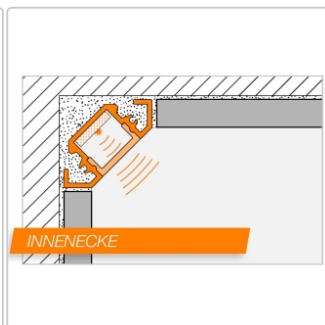

## Produktinformation

Art:	Trägerprofil Ecke
Breite:	40 mm
Eigenschaft:	direkte Beleuchtung
Farbe:	Alu natur matt eloxiert
Gewicht:	0,944 kg/Stück
Hinweis:	Nur für den senkrechten Einbau in der Dusche
Höhe:	16 mm
Länge:	250 cm
Material:	Aluminium
Serie:	LIPROTEC-LLE

### Trägerprofil

Mit Lichtstreifen können Sie insbesondere auch **an Wandecken oder Deckenübergängen** ganz bewusst Akzente setzen. Hierfür haben wir das hier gezeigte **Trägerprofil** im Sortiment. Es ist hochwertig aus **eloxiertem oder pulverbeschichtetem Aluminium** gefertigt und kann folgende LED-Streifen aufnehmen: