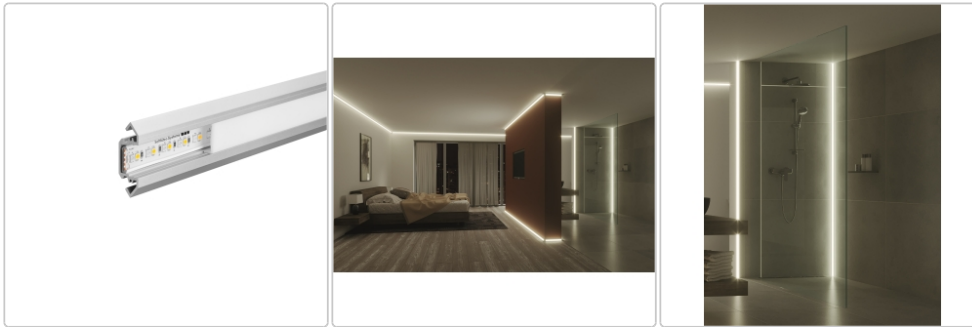

## Produktinformation

Art:	Trägerprofil Ecke
Breite:	40 mm
Eigenschaft:	direkte Beleuchtung
Farbe:	Alu natur matt eloxiert
Gewicht:	0,944 kg/Stück
Hinweis:	Nur für den senkrechten Einbau in der Dusche
Höhe:	16 mm
Länge:	250 cm
Material:	Aluminium
Serie:	LIPROTEC-LLE

### Trägerprofil

Mit Lichtstreifen können Sie insbesondere auch **an Wandecken oder Deckenübergängen** ganz bewusst Akzente setzen. Hierfür haben wir das hier gezeigte **Trägerprofil** im Sortiment. Es ist hochwertig aus **eloxiertem oder pulverbeschichtetem Aluminium** gefertigt und kann folgende LED-Streifen aufnehmen:

- LIPROTEC-ES 11 (warmweiß), 12 mm breit
- LIPROTEC-ES 21 (neutralweiß), 12 m breit
- LIPROTEC-ES 9 (mehrere Farbtöne steuerbar), 15 mm breit

In Kombination mit der Streuscheibe LIPROTEC-WSI erzeugen Sie eine ansprechende Lichtlinie.