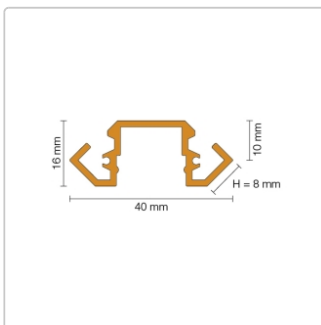

## Produktinformation

Art:	Trägerprofil Ecke
Breite:	40 mm
Eigenschaft:	direkte Beleuchtung
Farbe:	Alu natur matt eloxiert
Gewicht:	0,944 kg/Stück
Hinweis:	Nur für den senkrechten Einbau in der Dusche
Höhe:	16 mm
Länge:	250 cm
Material:	Aluminium
Serie:	LIPROTEC-LLE