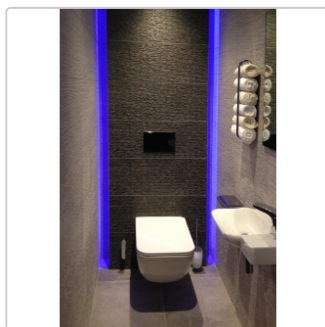

## Produktinformation

Art: Profil für Wandscheibe  
 Breite: 20 mm  
 Farbe: Alu natur matt eloxiert  
 Gewicht: 0,823 kg/Stück  
 Höhe: 17/35 mm  
 Länge: 250 cm  
 Material: Aluminium  
 Serie: LIPROTEC-WS