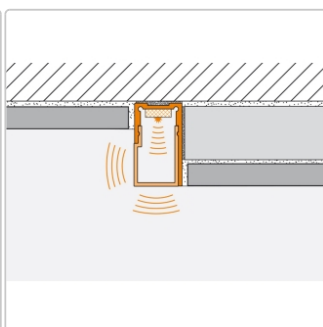

## Produktinformation

Art: Profil für Wandscheibe  
 Breite: 20 mm  
 Farbe: Alu natur matt eloxiert  
 Gewicht: 0,823 kg/Stück  
 Höhe: 17/35 mm  
 Länge: 250 cm  
 Material: Aluminium  
 Serie: LIPROTEC-WS

### Trägerprofil

**"WS" wie Wandscheibe** ? Mit dem Trägerprofil LIPROTEC-WS können Sie in Kombination mit den passenden LED-Streifen (warmweiß, neutralweiß und verschiedene Farbtöne steuerbar) aufgesetzte Wandscheiben, beispielsweise aus KERDI-BOARD-Verlegeplatten, direkt oder indirekt beleuchten. Hierzu haben wir auch die Streuscheiben LIPROTEC-WSD und LIPROTEC-WSI im Sortiment.