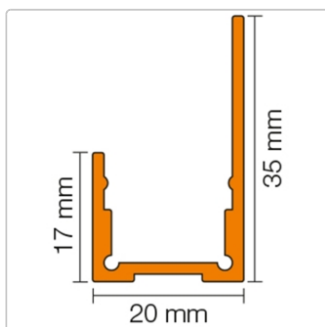

# Schlüter LIPROTEC WS Profil Aluminium 250 cm

Art-Nr.: LTWS20AE / GTIN: 4011832141867 / Marke: [Schlüter](#)

**50,00EUR** / Stück

Grundpreis: 20,00EUR / m

inkl. 19% USt. zzgl. Versand

Lieferzeit: 3-6 Werktage

## Produktinformation

Art: Profil für Wandscheibe  
 Breite: 20 mm  
 Farbe: Alu natur matt eloxiert  
 Gewicht: 0,823 kg/Stück  
 Höhe: 17/35 mm  
 Länge: 250 cm  
 Material: Aluminium  
 Serie: LIPROTEC-WS