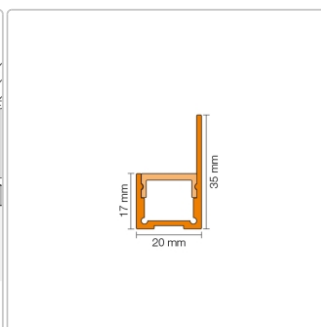

# Schlüter LIPROTEC WS Profil Aluminium 250 cm

Art-Nr.: LTWS20AE / GTIN: 4011832141867 / Marke: [Schlüter](#)

**50,00EUR** / Stück

Grundpreis: 20,00EUR / m

inkl. 19% USt. zzgl. Versand

Lieferzeit: 3-6 Werktage

## Produktinformation

Art: Profil für Wandscheibe  
 Breite: 20 mm  
 Farbe: Alu natur matt eloxiert  
 Gewicht: 0,823 kg/Stück  
 Höhe: 17/35 mm  
 Länge: 250 cm  
 Material: Aluminium  
 Serie: LIPROTEC-WS