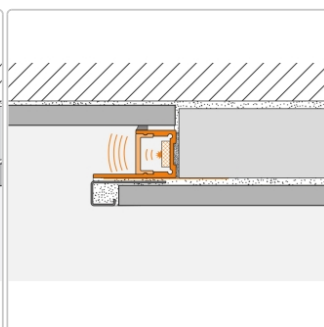

## Produktinformation

Art: Profil für Wandscheibe  
 Breite: 20 mm  
 Farbe: Alu natur matt eloxiert  
 Gewicht: 0,823 kg/Stück  
 Höhe: 17/35 mm  
 Länge: 250 cm  
 Material: Aluminium  
 Serie: LIPROTEC-WS

### Trägerprofil

**"WS" wie Wandscheibe** ? Mit dem Trägerprofil LIPROTEC-WS können Sie in Kombination mit den passenden LED-Streifen (warmweiß, neutralweiß und verschiedene Farbtöne steuerbar) aufgesetzte Wandscheiben, beispielsweise aus KERDI-BOARD-Verlegeplatten, direkt oder indirekt beleuchten. Hierzu haben wir auch die Streuscheiben LIPROTEC-WSD und LIPROTEC-WSI im Sortiment.

Das Trägerprofil LIPROTEC-WS besteht aus **Aluminium**, verfügt über eine hochwertige **eloxierte Oberfläche** und ist in drei praktischen Längen erhältlich.