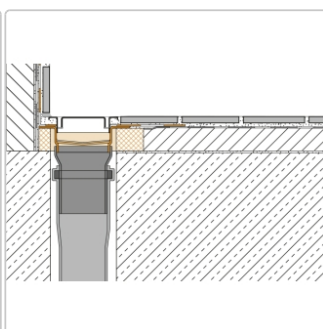

Lieferzeit: 3-6 Werktage

Produktinformation

Art: Set für lineare bodenebene Dusche
Gewicht: 2,57 kg/Stück
Hinweis: Ablaufleistung: 1,0 l/s
Höhe: 24 mm
Nennmass: 90 cm
Serie: Kerdi-Line-VS
Versand-Art: Paketdienst

Schlüter, KERDI-LINE, KERDI-LINE-VS, Kerdi-Line-VS KLV50GSE90

Set Edelstahl-Linienentwässerung V4A mit Siphon, Ablauf DN 50 vertikal Länge innenmaß: 90 cm Länge außenmaß: 95 cm

Technische Daten Ablauf: DN 50 Ablaufleistung: 0,8 l/s Einbauhöhe: 24 mm Breite der Abdeckung inkl. Rahmen: 74 mm

Set-Komponenten

- **A:** Eckabdichtung (für seitlichen Wandanschluss)
- **B:** Rinnenkörper mit Dichtmanschette
- **C:** Rinnenträger
- **D:** Ablaufrohr DN 50 (l = 250 mm)
- **E:** Röhrensiphon

Hersteller