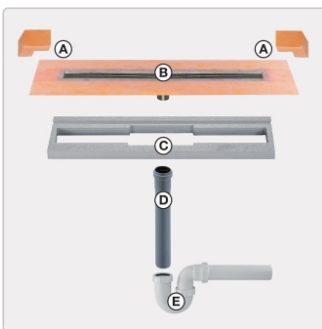

Lieferzeit: 3-6 Werktage

Produktinformation

Art: Set für lineare bodenebene Dusche
Gewicht: 2,57 kg/Stück
Hinweis: Ablaufleistung: 1,0 l/s
Höhe: 24 mm
Nennmass: 90 cm
Serie: Kerdi-Line-VS

Schlüter, KERDI-LINE, KERDI-LINE-VS, Kerdi-Line-VS KLV50GSE90

Set Edelstahl-Linienentwässerung V4A mit Siphon, Ablauf DN 50 vertikal Länge innenmaß: 90 cm Länge außenmaß: 95 cm

Technische Daten Ablauf: DN 50 Ablaufleistung: 0,8 l/s Einbauhöhe: 24 mm Breite der Abdeckung inkl. Rahmen: 74 mm

Set-Komponenten

- **A:** Eckabdichtung (für seitlichen Wandanschluss)
- **B:** Rinnenkörper mit Dichtmanschette
- **C:** Rinnenträger
- **D:** Ablaufrohr DN 50 (l = 250 mm)
- **E:** Röhrensiphon

Hersteller