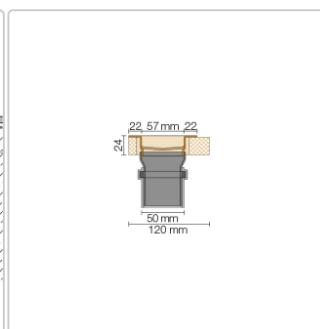

Lieferzeit: 3-6 Werktage

Produktinformation

Art: Set für lineare bodenebene Dusche
Gewicht: 2,57 kg/Stück
Hinweis: Ablaufleistung: 1,0 l/s
Höhe: 24 mm
Nennmass: 90 cm
Serie: Kerdi-Line-VS
Versand-Art: Paketdienst

Schlüter, KERDI-LINE, KERDI-LINE-VS, Kerdi-Line-VS KLV50GSE90

Set Edelstahl-Linienentwässerung V4A mit Siphon, Ablauf DN 50 vertikal Länge innenmaß: 90 cm Länge außenmaß: 95 cm

Technische Daten Ablauf: DN 50 Ablaufleistung: 0,8 l/s Einbauhöhe: 24 mm Breite der Abdeckung inkl. Rahmen: 74 mm

Set-Komponenten

- **A:** Eckabdichtung (für seitlichen Wandanschluss)
- **B:** Rinnenkörper mit Dichtmanschette
- **C:** Rinnenträger
- **D:** Ablaufrohr DN 50 (l = 250 mm)
- **E:** Röhrensiphon

Hersteller