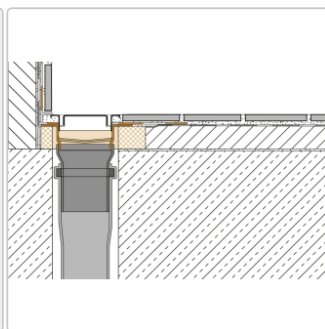

Lieferzeit: 3-6 Werktage

Produktinformation

Art: Set für lineare bodenebene Dusche
Gewicht: 2,57 kg/Stück
Hinweis: Ablaufleistung: 1,0 l/s
Höhe: 24 mm
Nennmass: 90 cm
Serie: Kerdi-Line-VS

Schlüter, KERDI-LINE, KERDI-LINE-VS, Kerdi-Line-VS KLV50GSE90

Set Edelstahl-Linienentwässerung V4A mit Siphon, Ablauf DN 50 vertikal Länge innenmaß: 90 cm Länge außenmaß: 95 cm

Technische Daten Ablauf: DN 50 Ablaufleistung: 0,8 l/s Einbauhöhe: 24 mm Breite der Abdeckung inkl. Rahmen: 74 mm

Set-Komponenten

- **A:** Eckabdichtung (für seitlichen Wandanschluss)
- **B:** Rinnenkörper mit Dichtmanschette
- **C:** Rinnenträger
- **D:** Ablaufrohr DN 50 (l = 250 mm)
- **E:** Röhrensiphon

Hersteller