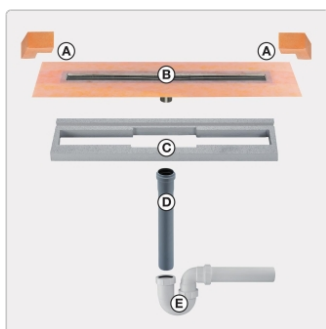

Lieferzeit: 3-6 Werktage

Produktinformation

Art: Set für lineare bodenebene Dusche
Gewicht: 2,57 kg/Stück
Hinweis: Ablaufleistung: 1,0 l/s
Höhe: 24 mm
Nennmass: 90 cm
Serie: Kerdi-Line-VS
Versand-Art: Paketdienst

Schlüter, KERDI-LINE, KERDI-LINE-VS, Kerdi-Line-VS KLV50GSE90

Set Edelstahl-Linienentwässerung V4A mit Siphon, Ablauf DN 50 vertikal Länge innenmaß: 90 cm Länge außenmaß: 95 cm

Technische Daten Ablauf: DN 50 Ablaufleistung: 0,8 l/s Einbauhöhe: 24 mm Breite der Abdeckung inkl. Rahmen: 74 mm

Set-Komponenten

- **A:** Eckabdichtung (für seitlichen Wandanschluss)
- **B:** Rinnenkörper mit Dichtmanschette
- **C:** Rinnenträger
- **D:** Ablaufrohr DN 50 (l = 250 mm)
- **E:** Röhrensiphon

Hersteller