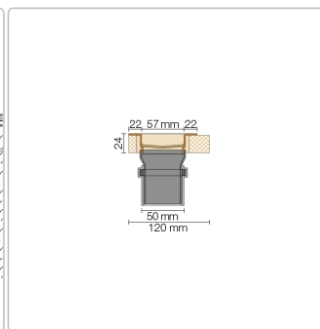

Produktinformation

Schlüter KERDI-LINE, KERDI-LINE-VS, Kerdi-Line-VS KLV50GSE90

Art-Nr.: KLV50GSE90 / GTIN: 4011832130922 / Marke: [Schlüter](#)

249,95EUR / Stück

Grundpreis: 249,95EUR / Paket

inkl. 19% USt. zzgl. Versand

Lieferzeit: 3-6 Werktage

Produktinformation

Art: Set für lineare bodenebene Dusche
Gewicht: 2,57 kg/Stück
Hinweis: Ablaufleistung: 1,0 l/s
Höhe: 24 mm
Nennmass: 90 cm
Serie: Kerdi-Line-VS

Schlüter, KERDI-LINE, KERDI-LINE-VS, Kerdi-Line-VS KLV50GSE90

Set Edelstahl-Linienentwässerung V4A mit Siphon, Ablauf DN 50 vertikal Länge innenmaß: 90 cm Länge außenmaß: 95 cm

Technische Daten Ablauf: DN 50 Ablaufleistung: 0,8 l/s Einbauhöhe: 24 mm Breite der Abdeckung inkl. Rahmen: 74 mm

Set-Komponenten

- **A:** Eckabdichtung (für seitlichen Wandanschluss)
- **B:** Rinnenkörper mit Dichtmanschette
- **C:** Rinnenträger
- **D:** Ablaufrohr DN 50 (l = 250 mm)
- **E:** Röhrensiphon

Hersteller