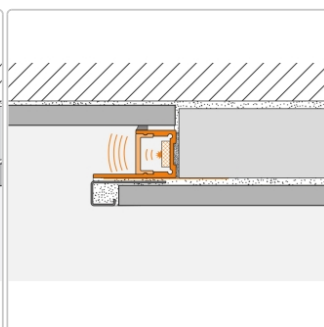

## Produktinformation

Art: Profil für Wandscheibe  
 Breite: 20 mm  
 Farbe: Alu natur matt eloxiert  
 Gewicht: 0,494 kg/Stück  
 Höhe: 17/35 mm  
 Länge: 150 cm  
 Material: Aluminium  
 Serie: LIPROTEC-WS

Schlüter-LIPROTEC-WS

Trägerprofil

**"WS" wie Wandscheibe** ? Mit dem Trägerprofil LIPROTEC-WS können Sie in Kombination mit den passenden LED-Streifen (warmweiß, neutralweiß und verschiedene Farbtöne steuerbar) aufgesetzte Wandscheiben, beispielsweise aus KERDI-BOARD-Verlegeplatten, direkt oder indirekt beleuchten. Hierzu haben wir auch die Streuscheiben LIPROTEC-WSD und LIPROTEC-WSI im Sortiment.

Das Trägerprofil LIPROTEC-WS besteht aus **Aluminium**, verfügt über eine hochwertige **eloxierte Oberfläche** und ist in drei praktischen Längen erhältlich.