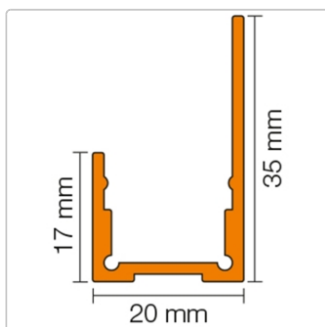

# Schlüter LIPROTEC WS Profil Aluminium 150 cm

Art-Nr.: LTWS20AE/150 / GTIN: 4011832145698 / Marke: [Schlüter](#)

**30,00EUR** / Stück

Grundpreis: 20,00EUR / m

inkl. 19% USt. zzgl. Versand

Lieferzeit: 3-6 Werktage

## Produktinformation

Art: Profil für Wandscheibe  
 Breite: 20 mm  
 Farbe: Alu natur matt eloxiert  
 Gewicht: 0,494 kg/Stück  
 Höhe: 17/35 mm  
 Länge: 150 cm  
 Material: Aluminium  
 Serie: LIPROTEC-WS

Schlüter-LIPROTEC-WS

Trägerprofil

**"WS" wie Wandscheibe** ? Mit dem Trägerprofil LIPROTEC-WS können Sie in Kombination mit den passenden LED-Streifen (warmweiß, neutralweiß und verschiedene Farbtöne steuerbar) aufgesetzte Wandscheiben, beispielsweise aus KERDI-BOARD-Verlegeplatten, direkt oder indirekt beleuchten. Hierzu haben wir auch die Streuscheiben LIPROTEC-WSD und LIPROTEC-WSI im Sortiment.

Das Trägerprofil LIPROTEC-WS besteht aus **Aluminium**, verfügt über eine hochwertige **eloxierte Oberfläche** und ist in drei praktischen Längen erhältlich.