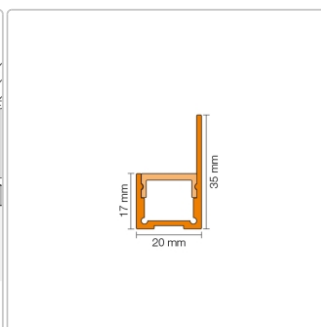

# Schlüter LIPROTEC WS Profil Aluminium 150 cm

Art-Nr.: LTWS20AE/150 / GTIN: 4011832145698 / Marke: [Schlüter](#)

**30,00EUR** / Stück

Grundpreis: 20,00EUR / m

inkl. 19% USt. zzgl. Versand

Lieferzeit: 3-6 Werktage

## Produktinformation

Art: Profil für Wandscheibe  
 Breite: 20 mm  
 Farbe: Alu natur matt eloxiert  
 Gewicht: 0,494 kg/Stück  
 Höhe: 17/35 mm  
 Länge: 150 cm  
 Material: Aluminium  
 Serie: LIPROTEC-WS