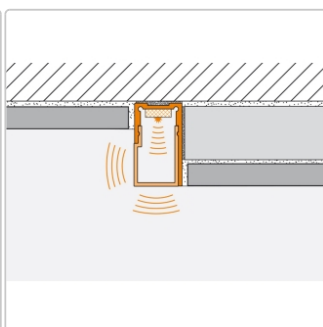

## Produktinformation

Art: Profil für Wandscheibe  
 Breite: 20 mm  
 Farbe: Alu natur matt eloxiert  
 Gewicht: 0,494 kg/Stück  
 Höhe: 17/35 mm  
 Länge: 150 cm  
 Material: Aluminium  
 Serie: LIPROTEC-WS

Schlüter-LIPROTEC-WS

Trägerprofil

**"WS" wie Wandscheibe** ? Mit dem Trägerprofil LIPROTEC-WS können Sie in Kombination mit den passenden LED-Streifen (warmweiß, neutralweiß und verschiedene Farbtöne steuerbar) aufgesetzte Wandscheiben, beispielsweise aus KERDI-BOARD-Verlegeplatten, direkt oder indirekt beleuchten. Hierzu haben wir auch die Streuscheiben LIPROTEC-WSD und LIPROTEC-WSI im Sortiment.