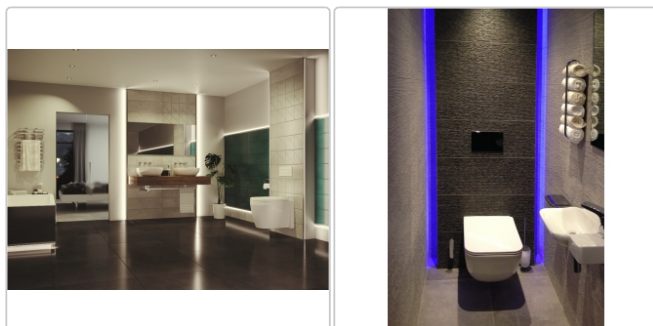

Lieferzeit: 3-6 Werktage

Produktinformation

Art:	Streuscheibe direkte Beleuchtung
Breite:	18 mm
Eigenschaft:	direkte Beleuchtung
Farbe:	weiß
Gewicht:	0,30 kg/Stück
Hinweis:	Nicht für den Nassbereich geeignet
Höhe:	18 mm
Länge:	250 cm
Material:	Kunststoff
Serie:	LIPROTEC-WSD

Schlüter-LIPROTEC-WSD

Streuscheibe

Schlüter-LIPROTEC-WSD ist eine aus Kunststoff bestehende Streuscheibe, die eine **direkte Beleuchtung** für Wandvorbauten ermöglicht. Sie wird über den LED-Streifen LIPROTEC-ES in die Profile LIPROTEC-WS, -WSK oder -WSQ eingesetzt. Je nach Anwendung (z. B. Einbau im Eckbereich oder Integration in den Belag) kann der Grad der direkten Beleuchtung individuell bestimmt werden. Die Streuscheibe ist so designt, dass sie auch im verbauten Zustand ausgetauscht werden kann.