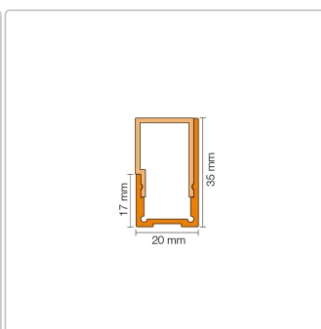

Produktinformation

Schlüter LIPROTEC WSD Streuscheibe direkte Beleuchtung 250 cm

Art-Nr.: LTWSD20 / GTIN: 4011832141881 / Marke: [Schlüter](#)

45,00EUR / Stück

Grundpreis: 18,00EUR / m

inkl. 19% USt. zzgl. Versand

Lieferzeit: 3-6 Werktage

Produktinformation

Art:	Streuscheibe direkte Beleuchtung
Breite:	18 mm
Eigenschaft:	direkte Beleuchtung
Farbe:	weiß
Gewicht:	0,30 kg/Stück
Hinweis:	Nicht für den Nassbereich geeignet
Höhe:	18 mm
Länge:	250 cm
Material:	Kunststoff
Serie:	LIPROTEC-WSD

Schlüter-LIPROTEC-WSD

Streuscheibe

Schlüter-LIPROTEC-WSD ist eine aus Kunststoff bestehende Streuscheibe, die eine **direkte Beleuchtung** für Wandvorbauten ermöglicht. Sie wird über den LED-Streifen LIPROTEC-ES in die Profile LIPROTEC-WS, -WSK oder -WSQ eingesetzt. Je nach Anwendung (z. B. Einbau im Eckbereich oder Integration in den Belag) kann der Grad der direkten Beleuchtung individuell bestimmt werden. Die Streuscheibe ist so designt, dass sie auch im verbauten Zustand ausgetauscht werden kann.