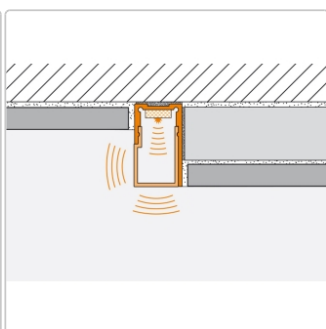

Lieferzeit: 3-6 Werktage

Produktinformation

Art:	Streuscheibe direkte Beleuchtung
Breite:	18 mm
Eigenschaft:	direkte Beleuchtung
Farbe:	weiß
Gewicht:	0,30 kg/Stück
Hinweis:	Nicht für den Nassbereich geeignet
Höhe:	18 mm
Länge:	250 cm
Material:	Kunststoff
Serie:	LIPROTEC-WSD

Schlüter-LIPROTEC-WSD

Streuscheibe

Schlüter-LIPROTEC-WSD ist eine aus Kunststoff bestehende Streuscheibe, die eine **direkte Beleuchtung** für Wandvorbauten ermöglicht. Sie wird über den LED-Streifen LIPROTEC-ES in die Profile LIPROTEC-WS, -WSK oder -WSQ eingesetzt. Je nach Anwendung (z. B. Einbau im Eckbereich oder Integration in den Belag) kann der Grad der direkten Beleuchtung individuell bestimmt werden. Die Streuscheibe ist so designt, dass sie auch im verbauten Zustand ausgetauscht werden kann.