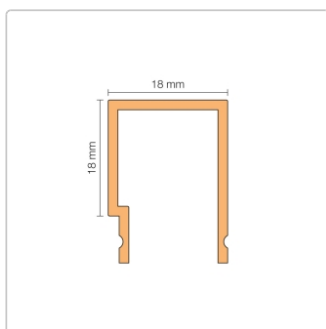

Produktinformation

Schlüter LIPROTEC WSD Streuscheibe direkte Beleuchtung 250 cm

Art-Nr.: LTWSD20 / GTIN: 4011832141881 / Marke: [Schlüter](#)

45,00EUR / Stück

Grundpreis: 18,00EUR / m

inkl. 19% USt. zzgl. Versand

Lieferzeit: 3-6 Werktage

Produktinformation

Art:	Streuscheibe direkte Beleuchtung
Breite:	18 mm
Eigenschaft:	direkte Beleuchtung
Farbe:	weiß
Gewicht:	0,30 kg/Stück
Hinweis:	Nicht für den Nassbereich geeignet
Höhe:	18 mm
Länge:	250 cm
Material:	Kunststoff
Serie:	LIPROTEC-WSD

Schlüter-LIPROTEC-WSD

Streuscheibe

Schlüter-LIPROTEC-WSD ist eine aus Kunststoff bestehende Streuscheibe, die eine **direkte Beleuchtung** für Wandvorbauten ermöglicht. Sie wird über den LED-Streifen LIPROTEC-ES in die Profile LIPROTEC-WS, -WSK oder -WSQ eingesetzt. Je nach Anwendung (z. B. Einbau im Eckbereich oder Integration in den Belag) kann der Grad der direkten Beleuchtung individuell bestimmt werden. Die Streuscheibe ist so designt, dass sie auch im verbauten Zustand ausgetauscht werden kann.