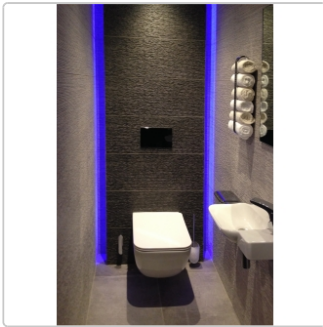

Lieferzeit: 3-6 Werktage

Produktinformation

Art:	Streuscheibe direkte Beleuchtung
Breite:	18 mm
Eigenschaft:	direkte Beleuchtung
Farbe:	weiß
Gewicht:	0,18 kg/Stück
Hinweis:	Nicht für den Nassbereich geeignet
Höhe:	18 mm
Länge:	150 cm
Material:	Kunststoff
Serie:	LIPROTEC-WSD

Schlüter-LIPROTEC-WSD

Streuscheibe

Schlüter-LIPROTEC-WSD ist eine aus Kunststoff bestehende Streuscheibe, die eine **direkte Beleuchtung** für Wandvorbauten ermöglicht. Sie wird über den LED-Streifen LIPROTEC-ES in die Profile LIPROTEC-WS, -WSK oder -WSQ eingesetzt. Je nach Anwendung (z. B. Einbau im Eckbereich oder Integration in den Belag) kann der Grad der direkten Beleuchtung individuell bestimmt werden. Die Streuscheibe ist so designt, dass sie auch im verbauten Zustand ausgetauscht werden kann.