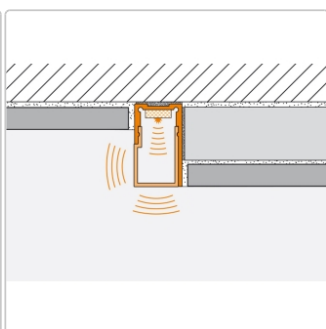

Produktinformation

Schlüter LIPROTEC WSD Streuscheibe direkte Beleuchtung 150 cm

Art-Nr.: LTWSD20/150 / GTIN: 4011832145742 / Marke: [Schlüter](#)

27,00EUR / Stück

Grundpreis: 18,00EUR / m

inkl. 19% USt. zzgl. Versand

Lieferzeit: 3-6 Werktage

Produktinformation

Art:	Streuscheibe direkte Beleuchtung
Breite:	18 mm
Eigenschaft:	direkte Beleuchtung
Farbe:	weiß
Gewicht:	0,18 kg/Stück
Hinweis:	Nicht für den Nassbereich geeignet
Höhe:	18 mm
Länge:	150 cm
Material:	Kunststoff
Serie:	LIPROTEC-WSD

Schlüter-LIPROTEC-WSD

Streuscheibe

Schlüter-LIPROTEC-WSD ist eine aus Kunststoff bestehende Streuscheibe, die eine **direkte Beleuchtung** für Wandvorbauten ermöglicht. Sie wird über den LED-Streifen LIPROTEC-ES in die Profile LIPROTEC-WS, -WSK oder -WSQ eingesetzt. Je nach Anwendung (z. B. Einbau im Eckbereich oder Integration in den Belag) kann der Grad der direkten Beleuchtung individuell bestimmt werden. Die Streuscheibe ist so designt, dass sie auch im verbauten Zustand ausgetauscht werden kann.