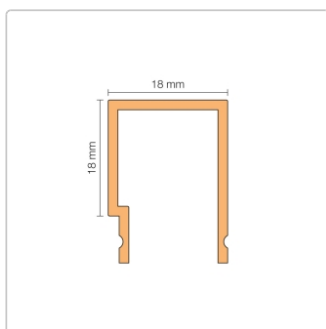

Produktinformation

Schlüter LIPROTEC WSD Streuscheibe direkte Beleuchtung 150 cm

Art-Nr.: LTWSD20/150 / GTIN: 4011832145742 / Marke: [Schlüter](#)

27,00EUR / Stück

Grundpreis: 18,00EUR / m

inkl. 19% USt. zzgl. Versand

Lieferzeit: 3-6 Werktage

Produktinformation

Art:	Streuscheibe direkte Beleuchtung
Breite:	18 mm
Eigenschaft:	direkte Beleuchtung
Farbe:	weiß
Gewicht:	0,18 kg/Stück
Hinweis:	Nicht für den Nassbereich geeignet
Höhe:	18 mm
Länge:	150 cm
Material:	Kunststoff
Serie:	LIPROTEC-WSD

Schlüter-LIPROTEC-WSD

Streuscheibe

Schlüter-LIPROTEC-WSD ist eine aus Kunststoff bestehende Streuscheibe, die eine **direkte Beleuchtung** für Wandvorbauten ermöglicht. Sie wird über den LED-Streifen LIPROTEC-ES in die Profile LIPROTEC-WS, -WSK oder -WSQ eingesetzt. Je nach Anwendung (z. B. Einbau im Eckbereich oder Integration in den Belag) kann der Grad der direkten Beleuchtung individuell bestimmt werden. Die Streuscheibe ist so designt, dass sie auch im verbauten Zustand ausgetauscht werden kann.