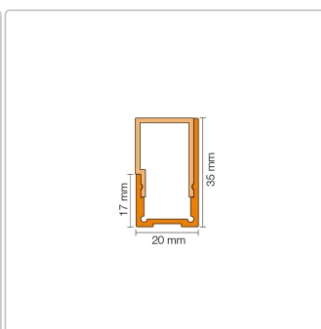

Produktinformation

Schlüter LIPROTEC WSD Streuscheibe direkte Beleuchtung 150 cm

Art-Nr.: LTWSD20/150 / GTIN: 4011832145742 / Marke: [Schlüter](#)

27,00EUR / Stück

Grundpreis: 18,00EUR / m

inkl. 19% USt. zzgl. Versand

Lieferzeit: 3-6 Werktage

Produktinformation

Art:	Streuscheibe direkte Beleuchtung
Breite:	18 mm
Eigenschaft:	direkte Beleuchtung
Farbe:	weiß
Gewicht:	0,18 kg/Stück
Hinweis:	Nicht für den Nassbereich geeignet
Höhe:	18 mm
Länge:	150 cm
Material:	Kunststoff
Serie:	LIPROTEC-WSD

Schlüter-LIPROTEC-WSD

Streuscheibe

Schlüter-LIPROTEC-WSD ist eine aus Kunststoff bestehende Streuscheibe, die eine **direkte Beleuchtung** für Wandvorbauten ermöglicht. Sie wird über den LED-Streifen LIPROTEC-ES in die Profile LIPROTEC-WS, -WSK oder -WSQ eingesetzt. Je nach Anwendung (z. B. Einbau im Eckbereich oder Integration in den Belag) kann der Grad der direkten Beleuchtung individuell bestimmt werden. Die Streuscheibe ist so designt, dass sie auch im verbauten Zustand ausgetauscht werden kann.