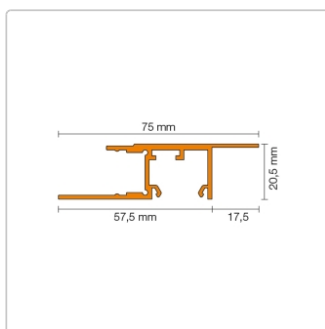

Lieferzeit: 3-6 Werktage

Produktinformation

Art: Profil für Wandscheibe mit Kabelkanal
 Breite: 75 mm
 Farbe: Alu natur matt eloxiert
 Gewicht: 1,753 kg/Stück
 Höhe: 20,5 mm
 Länge: 250 cm
 Material: Aluminium
 Serie: LIPROTEC-WSK

Schlüter-LIPROTEC-WSK

Trägerprofil mit Kabelkanal

Sie möchten vorgesetzte Wandscheiben, etwa aus KERDI-BOARD-Verlegeplatten, beleuchten und gleichzeitig **Kabel formschön verstecken**? Dann können Sie auf LIPROTEC-WSK setzen. Dieses **Trägerprofil aus eloxiertem Aluminium** verfügt über einen integrierten Kabelkanal und ist in der bewährten Länge von 2,5 Metern lieferbar. Gemeinsam mit passenden LED-Streifen (warmweiß, neutralweiß und verschiedene Farbtöne steuerbar) sowie Streuscheiben zur direkten (LIPROTEC-WSD) oder indirekten Beleuchtung (LIPROTEC-WSI) erzielen Sie stimmungsvolle Lichtakzente.