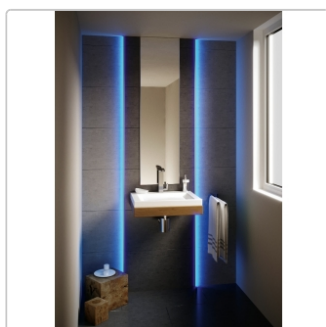

Lieferzeit: 3-6 Werktage

Produktinformation

Art: Profil für Wandscheibe mit Kabelkanal
 Breite: 75 mm
 Farbe: Alu natur matt eloxiert
 Gewicht: 1,753 kg/Stück
 Höhe: 20,5 mm
 Länge: 250 cm
 Material: Aluminium
 Serie: LIPROTEC-WSK

Schlüter-LIPROTEC-WSK

Trägerprofil mit Kabelkanal

Sie möchten vorgesetzte Wandscheiben, etwa aus KERDI-BOARD-Verlegeplatten, beleuchten und gleichzeitig **Kabel formschön verstecken**? Dann können Sie auf LIPROTEC-WSK setzen. Dieses **Trägerprofil aus eloxiertem Aluminium** verfügt über einen integrierten Kabelkanal und ist in der bewährten Länge von 2,5 Metern lieferbar. Gemeinsam mit passenden LED-Streifen (warmweiß, neutralweiß und verschiedene Farbtöne steuerbar) sowie Streuscheiben zur direkten (LIPROTEC-WSD) oder indirekten Beleuchtung (LIPROTEC-WSI) erzielen Sie stimmungsvolle Lichtakzente.