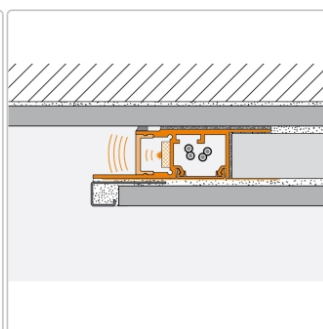

Lieferzeit: 3-6 Werktage

Produktinformation

Art: Profil für Wandscheibe mit Kabelkanal
 Breite: 75 mm
 Farbe: Alu natur matt eloxiert
 Gewicht: 1,753 kg/Stück
 Höhe: 20,5 mm
 Länge: 250 cm
 Material: Aluminium
 Serie: LIPROTEC-WSK

Schlüter-LIPROTEC-WSK

Trägerprofil mit Kabelkanal

Sie möchten vorgesetzte Wandscheiben, etwa aus KERDI-BOARD-Verlegeplatten, beleuchten und gleichzeitig **Kabel formschön verstecken**? Dann können Sie auf LIPROTEC-WSK setzen. Dieses **Trägerprofil aus eloxiertem Aluminium** verfügt über einen integrierten Kabelkanal und ist in der bewährten Länge von 2,5 Metern lieferbar. Gemeinsam mit passenden LED-Streifen (warmweiß, neutralweiß und verschiedene Farbtöne steuerbar) sowie Streuscheiben zur direkten (LIPROTEC-WSD) oder indirekten Beleuchtung (LIPROTEC-WSI) erzielen Sie stimmungsvolle Lichtakzente.