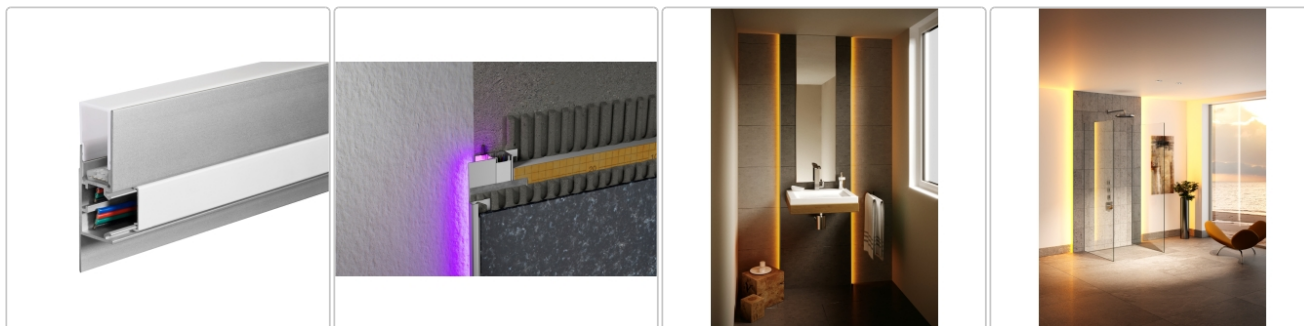

Produktinformation

Schlüter LIPROTEC WSK Profil mit Kabelkanal Aluminium 250 cm

Art-Nr.: WS20K1AAE / GTIN: 4011832149221 / Marke: [Schlüter](#)

80,00EUR / Stück

Grundpreis: 32,00EUR / m

inkl. 19% USt. zzgl. Versand

Lieferzeit: 3-6 Werktage

Produktinformation

Art: Profil für Wandscheibe mit Kabelkanal
 Breite: 75 mm
 Farbe: Alu natur matt eloxiert
 Gewicht: 1,753 kg/Stück
 Höhe: 20,5 mm
 Länge: 250 cm
 Material: Aluminium
 Serie: LIPROTEC-WSK

Schlüter-LIPROTEC-WSK

Trägerprofil mit Kabelkanal

Sie möchten vorgesetzte Wandscheiben, etwa aus KERDI-BOARD-Verlegeplatten, beleuchten und gleichzeitig **Kabel formschön verstecken**? Dann können Sie auf LIPROTEC-WSK setzen. Dieses **Trägerprofil aus eloxiertem Aluminium** verfügt über einen integrierten Kabelkanal und ist in der bewährten Länge von 2,5 Metern lieferbar. Gemeinsam mit passenden LED-Streifen (warmweiß, neutralweiß und verschiedene Farbtöne steuerbar) sowie Streuscheiben zur direkten (LIPROTEC-WSD) oder indirekten Beleuchtung (LIPROTEC-WSI) erzielen Sie stimmungsvolle Lichtakzente.