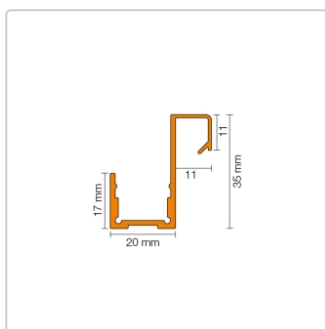

Produktinformation

Schlüter LIPROTEC WSQ Profil mit Quadec-Abschluss Aluminium 250 cm

Art-Nr.: WS20Q110AE / GTIN: 4011832146695 / Marke: [Schlüter](#)

68,00EUR / Stück

Grundpreis: 27,20EUR / m

inkl. 19% USt. zzgl. Versand

Lieferzeit: 3-6 Werktage

Produktinformation

Art: Profil für Wandscheibe mit Quadec-Abschluss
 Breite: 35 mm
 Farbe: Alu natur matt eloxiert
 Gewicht: 1,753 kg/Stück
 Höhe: 11 mm
 Länge: 250 cm
 Material: Aluminium
 Serie: LIPROTEC-WSQ

Schlüter-LIPROTEC-WSQ

Trägerprofil

Ob Badewannen im Sockelbereich, Spiegel oder WC-Vorwandscheiben: Mit dem **Trägerprofil** LIPROTEC-WSQ aus eloxiertem Aluminium ist es möglich, derartige Elemente formschön zu beleuchten. "Formschön" ist es unter anderem auch durch den integrierten Belagsabschluss im beliebten **QUADEC-Design**. Das Profil LIPROTEC-WSQ können Sie außerdem mit verschiedenen LED-Streifen kombinieren, so dass Sie zwischen **Warmweiß, Neutralweiß** und verschiedenen **Farbönen** Ihre bevorzugte Ausführung auswählen können.