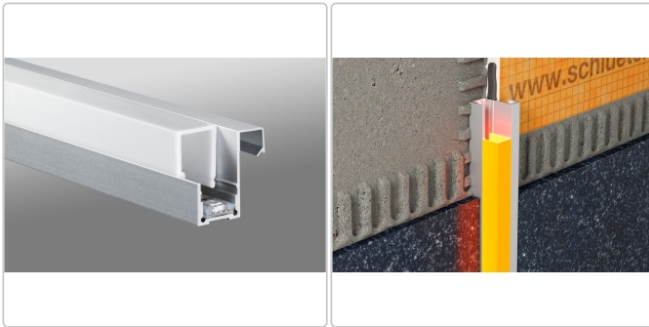

Produktinformation

Schlüter LIPROTEC WSQ Profil mit Quadec-Abschluss Aluminium 250 cm

Art-Nr.: WS20Q110AE / GTIN: 4011832146695 / Marke: [Schlüter](#)

68,00EUR / Stück

Grundpreis: 27,20EUR / m

inkl. 19% USt. zzgl. Versand

Lieferzeit: 3-6 Werktage

Produktinformation

Art: Profil für Wandscheibe mit Quadec-Abschluss
 Breite: 35 mm
 Farbe: Alu natur matt eloxiert
 Gewicht: 1,753 kg/Stück
 Höhe: 11 mm
 Länge: 250 cm
 Material: Aluminium
 Serie: LIPROTEC-WSQ

Schlüter-LIPROTEC-WSQ

Trägerprofil

Ob Badewannen im Sockelbereich, Spiegel oder WC-Vorwandscheiben: Mit dem **Trägerprofil** LIPROTEC-WSQ aus eloxiertem Aluminium ist es möglich, derartige Elemente formschön zu beleuchten. "Formschön" ist es unter anderem auch durch den integrierten Belagsabschluss im beliebten **QUADEC-Design**. Das Profil LIPROTEC-WSQ können Sie außerdem mit verschiedenen LED-Streifen kombinieren, so dass Sie zwischen **Warmweiß, Neutralweiß** und verschiedenen **Farbönen** Ihre bevorzugte Ausführung auswählen können.

Für noch mehr Gestaltungsspielraum haben Sie die Möglichkeit, sich für eine **direkte** (zu wählende Streuscheibe LIPROTEC-WSD) oder eine **indirekte Beleuchtung** (zu wählende Streuscheibe LIPROTEC-WSI) zu entscheiden.