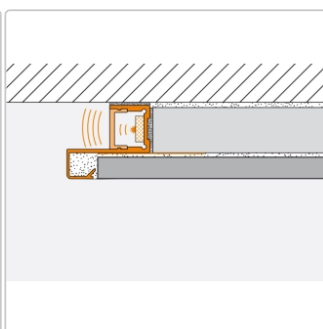

Produktinformation

Schlüter LIPROTEC WSQ Profil mit Quadec-Abschluss Aluminium 250 cm

Art-Nr.: WS20Q110AE / GTIN: 4011832146695 / Marke: [Schlüter](#)

68,00EUR / Stück

Grundpreis: 27,20EUR / m

inkl. 19% USt. zzgl. Versand

Lieferzeit: 3-6 Werktage

Produktinformation

Art: Profil für Wandscheibe mit Quadec-Abschluss
 Breite: 35 mm
 Farbe: Alu natur matt eloxiert
 Gewicht: 1,753 kg/Stück
 Höhe: 11 mm
 Länge: 250 cm
 Material: Aluminium
 Serie: LIPROTEC-WSQ

Schlüter-LIPROTEC-WSQ

Trägerprofil

Ob Badewannen im Sockelbereich, Spiegel oder WC-Vorwandscheiben: Mit dem **Trägerprofil** LIPROTEC-WSQ aus eloxiertem Aluminium ist es möglich, derartige Elemente formschön zu beleuchten. "Formschön" ist es unter anderem auch durch den integrierten Belagsabschluss im beliebten **QUADEC-Design**. Das Profil LIPROTEC-WSQ können Sie außerdem mit verschiedenen LED-Streifen kombinieren, so dass Sie zwischen **Warmweiß, Neutralweiß** und verschiedenen **Farbönen** Ihre bevorzugte Ausführung auswählen können.