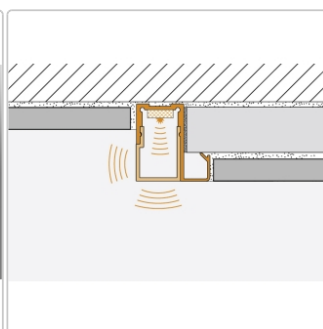

Lieferzeit: 3-6 Werktage

Produktinformation

Art: Profil für Wandscheibe mit Quadec-Abschluss
 Breite: 35 mm
 Farbe: Alu natur matt eloxiert
 Gewicht: 1,753 kg/Stück
 Höhe: 11 mm
 Länge: 250 cm
 Material: Aluminium
 Serie: LIPROTEC-WSQ

Schlüter-LIPROTEC-WSQ

Trägerprofil

Ob Badewannen im Sockelbereich, Spiegel oder WC-Vorwandscheiben: Mit dem **Trägerprofil** LIPROTEC-WSQ aus eloxiertem Aluminium ist es möglich, derartige Elemente formschön zu beleuchten. "Formschön" ist es unter anderem auch durch den integrierten Belagsabschluss im beliebten **QUADEC-Design**. Das Profil LIPROTEC-WSQ können Sie außerdem mit verschiedenen LED-Streifen kombinieren, so dass Sie zwischen **Warmweiß, Neutralweiß** und verschiedenen **Farbönen** Ihre bevorzugte Ausführung auswählen können.