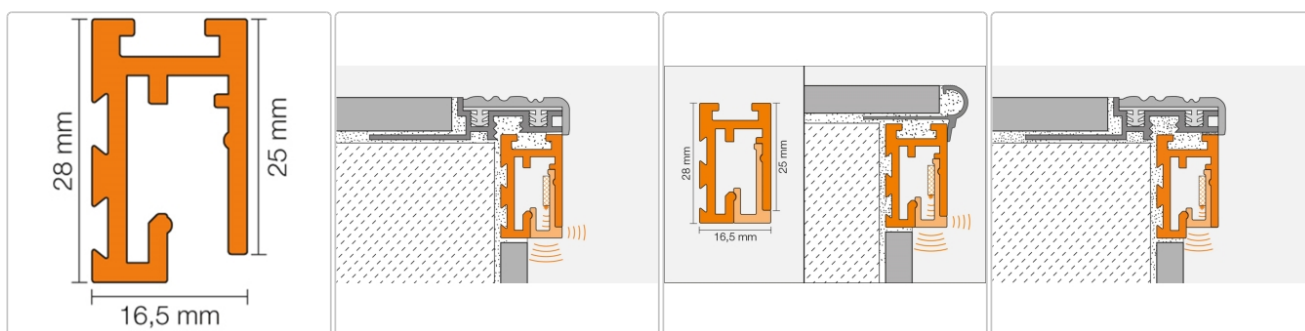

Produktinformation

Schlüter LIPROTEC PB Profil Treppenkante Aluminium 250 cm

Art-Nr.: LTPB25AE / GTIN: 4011832141836 / Marke: [Schlüter](#)

57,00EUR / Stück

Grundpreis: 22,80EUR / m

inkl. 19% USt. zzgl. Versand

Lieferzeit: 3-6 Werktage

Produktinformation

Art: Profil für Treppenkante
 Breite: 16,5 mm
 Farbe: Alu natur matt eloxiert
 Gewicht: 1,29 kg/Stück
 Höhe: 25 mm
 Länge: 250 cm
 Material: Aluminium
 Serie: LIPROTEC-PB

Schlüter-LIPROTEC-PB

Podestkantenprofil

Kombiniert mit Schlüter-Treppenprofilen (außer TREP-T) und LED-Streifen erzeugen Sie mit dem Fliesenabschlussprofil LIPROTEC-PB eine stimmungsvolle **Podestkantenbeleuchtung**. Das Profil ist in den **eloxierten Oberflächen** "Alu natur matt" und "Alu edelstahl gebürstet" sowie in jeweils drei verschiedenen Längen erhältlich. Neben den LED-Streifen LIPROTEC-ES 51 (warmweiß) und LIPROTEC-ES 61 (neutralweiß) können Sie in das Profil auch die Kabelzuführung sowie eine Streuscheibe für Lichteffekte einbringen.