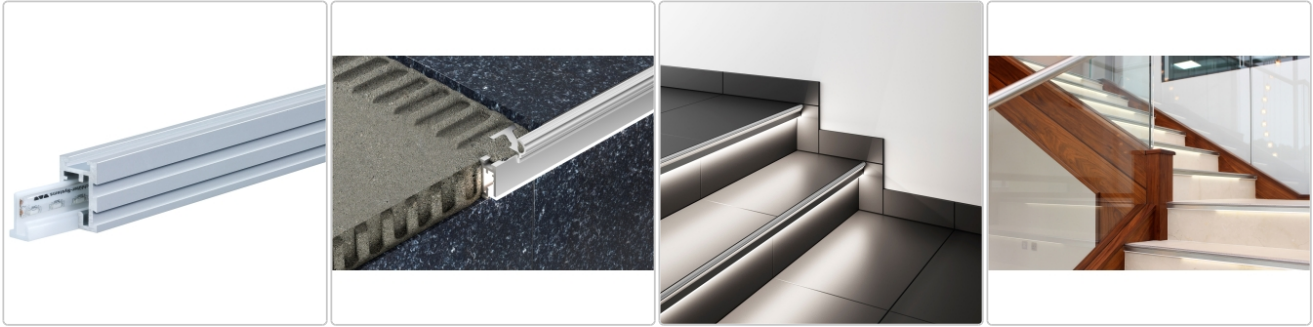

Produktinformation

Schlüter LIPROTEC PB Profil Treppenkante Aluminium 250 cm

Art-Nr.: LTPB25AE / GTIN: 4011832141836 / Marke: [Schlüter](#)

57,00EUR / Stück

Grundpreis: 22,80EUR / m

inkl. 19% USt. zzgl. Versand

Lieferzeit: 3-6 Werktage

Produktinformation

Art: Profil für Treppenkante
 Breite: 16,5 mm
 Farbe: Alu natur matt eloxiert
 Gewicht: 1,29 kg/Stück
 Höhe: 25 mm
 Länge: 250 cm
 Material: Aluminium
 Serie: LIPROTEC-PB

Schlüter-LIPROTEC-PB

Podestkantenprofil

Kombiniert mit Schlüter-Treppenprofilen (außer TREP-T) und LED-Streifen erzeugen Sie mit dem Fliesenabschlussprofil LIPROTEC-PB eine stimmungsvolle **Podestkantenbeleuchtung**. Das Profil ist in den **eloxierten Oberflächen** "Alu natur matt" und "Alu edelstahl gebürstet" sowie in jeweils drei verschiedenen Längen erhältlich. Neben den LED-Streifen LIPROTEC-ES 51 (warmweiß) und LIPROTEC-ES 61 (neutralweiß) können Sie in das Profil auch die Kabelzuführung sowie eine Streuscheibe für Lichteffekte einbringen.

Folgende **Streuscheiben** lassen sich in das Podestkantenprofil einsetzen:

- LIPROTEC-VBI (indirekte Beleuchtung)
- LIPROTEC-PBD (direkte Beleuchtung)

Übrigens: Mit LIPROTEC-PB lassen sich beispielsweise auch **Küchenarbeitsplatten** hervorragend beleuchten.