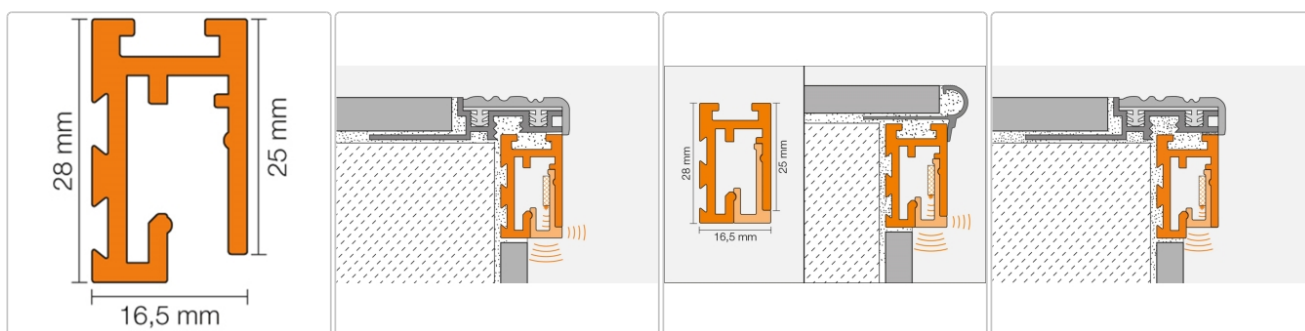

# Schlüter LIPROTEC PB Profil Treppenkante Aluminium 150 cm

Art-Nr.: LTPB25AE/150 / GTIN: 4011832145629 / Marke: [Schlüter](#)

**34,00EUR** / Stück

Grundpreis: 22,67EUR / m

inkl. 19% USt. zzgl. Versand

Lieferzeit: 3-6 Werktage

## Produktinformation

Art: Profil für Treppenkante  
 Breite: 16,5 mm  
 Farbe: Alu natur matt eloxiert  
 Gewicht: 0,744 kg/Stück,  
 Höhe: 25 mm  
 Länge: 150 cm  
 Material: Aluminium  
 Serie: LIPROTEC-PB