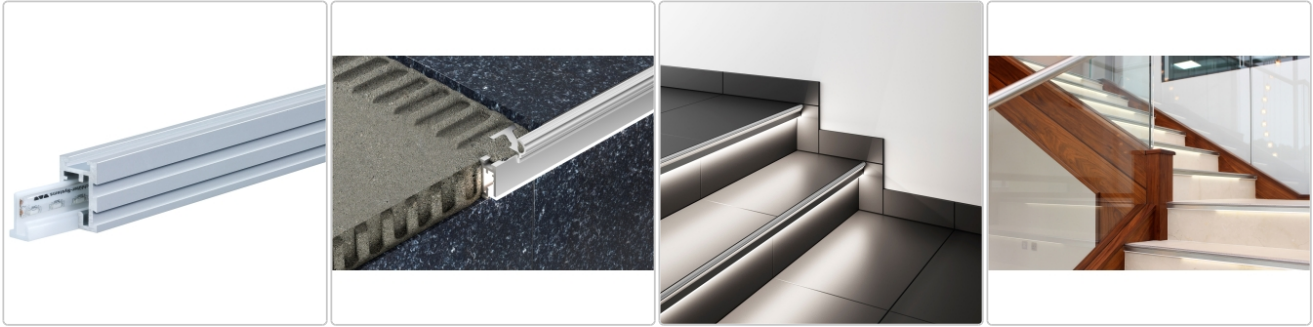

Produktinformation

Schlüter LIPROTEC PB Profil Treppenkante Aluminium 100 cm

Art-Nr.: LTPB25AE/100 / GTIN: 4011832145612 / Marke: [Schlüter](#)

23,00EUR / Stück

Grundpreis: 23,00EUR / m

inkl. 19% USt. zzgl. Versand

Lieferzeit: 3-6 Werktage

Produktinformation

Art: Profil für Treppenkante
 Breite: 16,5 mm
 Farbe: Alu natur matt eloxiert
 Gewicht: 0,516 kg/Stück
 Höhe: 25 mm
 Länge: 100 cm
 Material: Aluminium
 Serie: LIPROTEC-PB

Schlüter-LIPROTEC-PB

Podestkantenprofil

Kombiniert mit Schlüter-Treppenprofilen (außer TREP-T) und LED-Streifen erzeugen Sie mit dem Fliesenabschlussprofil LIPROTEC-PB eine stimmungsvolle **Podestkantenbeleuchtung**. Das Profil ist in den **eloxierten Oberflächen** "Alu natur matt" und "Alu edelstahl gebürstet" sowie in jeweils drei verschiedenen Längen erhältlich. Neben den LED-Streifen LIPROTEC-ES 51 (warmweiß) und LIPROTEC-ES 61 (neutralweiß) können Sie in das Profil auch die Kabelzuführung sowie eine Streuscheibe für Lichteffekte einbringen.

Folgende **Streuscheiben** lassen sich in das Podestkantenprofil einsetzen:

- LIPROTEC-VBI (indirekte Beleuchtung)
- LIPROTEC-PBD (direkte Beleuchtung)

Übrigens: Mit LIPROTEC-PB lassen sich beispielsweise auch **Küchenarbeitsplatten** hervorragend beleuchten.