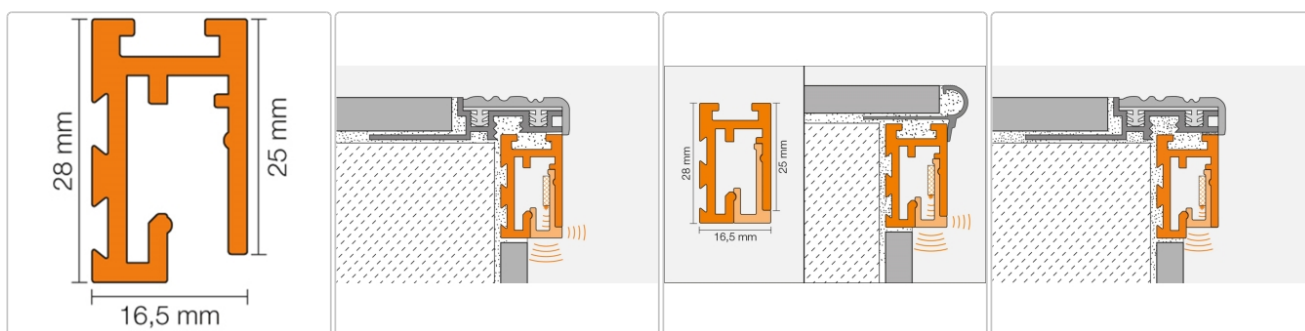

Produktinformation

Schlüter LIPROTEC PB Profil Treppenkante Aluminium 100 cm

Art-Nr.: LTPB25AE/100 / GTIN: 4011832145612 / Marke: [Schlüter](#)

23,00EUR / Stück

Grundpreis: 23,00EUR / m

inkl. 19% USt. zzgl. Versand

Lieferzeit: 3-6 Werktage

Produktinformation

Art: Profil für Treppenkante
 Breite: 16,5 mm
 Farbe: Alu natur matt eloxiert
 Gewicht: 0,516 kg/Stück
 Höhe: 25 mm
 Länge: 100 cm
 Material: Aluminium
 Serie: LIPROTEC-PB

Schlüter-LIPROTEC-PB

Podestkantenprofil

Kombiniert mit Schlüter-Treppenprofilen (außer TREP-T) und LED-Streifen erzeugen Sie mit dem Fliesenabschlussprofil LIPROTEC-PB eine stimmungsvolle **Podestkantenbeleuchtung**. Das Profil ist in den **eloxierten Oberflächen** "Alu natur matt" und "Alu edelstahl gebürstet" sowie in jeweils drei verschiedenen Längen erhältlich. Neben den LED-Streifen LIPROTEC-ES 51 (warmweiß) und LIPROTEC-ES 61 (neutralweiß) können Sie in das Profil auch die Kabelzuführung sowie eine Streuscheibe für Lichteffekte einbringen.