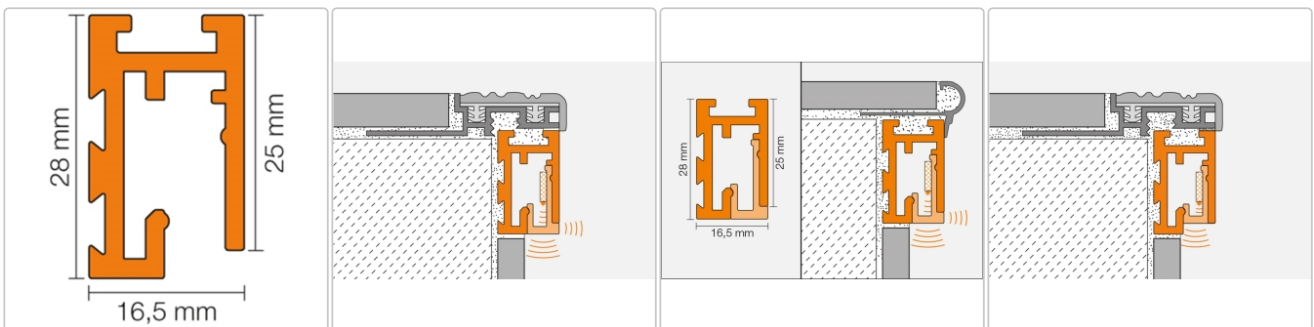

# Schlüter LIPROTEC PB Profil Treppenkante Aluminium edelstahl gebürstet 150 cm

Art-Nr.: LTPB25AEEB/150 / GTIN: 4011832147173 / Marke: [Schlüter](#)

**41,00EUR** / Stück

Grundpreis: 27,33EUR / m

inkl. 19% USt. zzgl. Versand

## Produktinformation

Art: Profil für Treppenkante  
 Breite: 16,5 mm  
 Farbe: Alu edelstahl gebürstet eloxiert  
 Gewicht: 0,744 kg/Stück,  
 Höhe: 25 mm  
 Länge: 150 cm  
 Material: Aluminium  
 Serie: LIPROTEC-PB