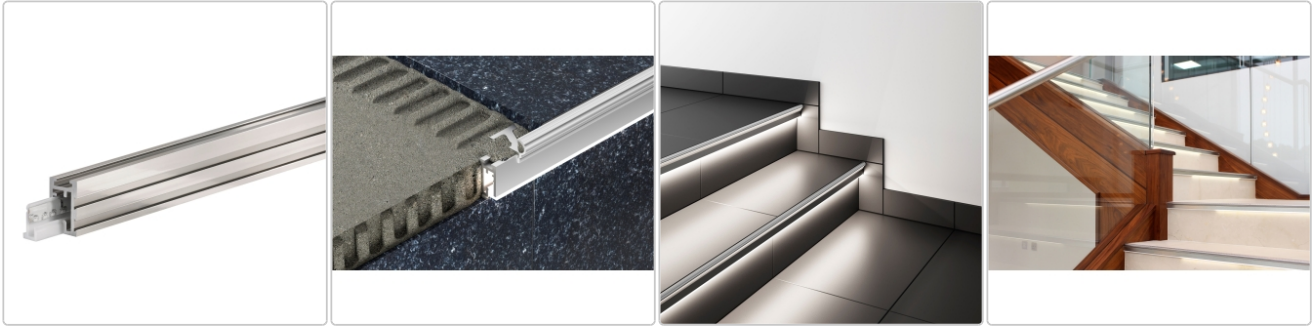

# Schlüter LIPROTEC PB Profil Treppenkante Aluminium edelstahl gebürstet 150 cm

Art-Nr.: LTPB25AEEB/150 / GTIN: 4011832147173 / Marke: [Schlüter](#)

**41,00EUR** / Stück

Grundpreis: 27,33EUR / m

inkl. 19% USt. zzgl. Versand

## Produktinformation

Art: Profil für Treppenkante  
 Breite: 16,5 mm  
 Farbe: Alu edelstahl gebürstet eloxiert  
 Gewicht: 0,744 kg/Stück,  
 Höhe: 25 mm  
 Länge: 150 cm  
 Material: Aluminium  
 Serie: LIPROTEC-PB

### Podestkantenprofil

Kombiniert mit Schlüter-Treppenprofilen (außer TREP-T) und LED-Streifen erzeugen Sie mit dem Fliesenabschlussprofil LIPROTEC-PB eine stimmungsvolle **Podestkantenbeleuchtung**. Das Profil ist in den **eloxierten Oberflächen** "Alu natur matt" und "Alu edelstahl gebürstet" sowie in jeweils drei verschiedenen Längen erhältlich. Neben den LED-Streifen LIPROTEC-ES 51 (warmweiß) und LIPROTEC-ES 61 (neutralweiß) können Sie in das Profil auch die Kabelzuführung sowie eine Streuscheibe für Lichteffekte einbringen.