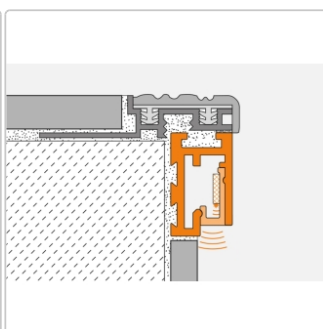

Produktinformation

Schlüter LIPROTEC VBI Streuscheibe indirekte Beleuchtung 250 cm

Art-Nr.: LTVBI / GTIN: 4011832141805 / Marke: [Schlüter](#)

38,00EUR / Stück

Grundpreis: 15,20EUR / m
inkl. 19% USt. zzgl. Versand
Lieferzeit: 3-6 Werktage