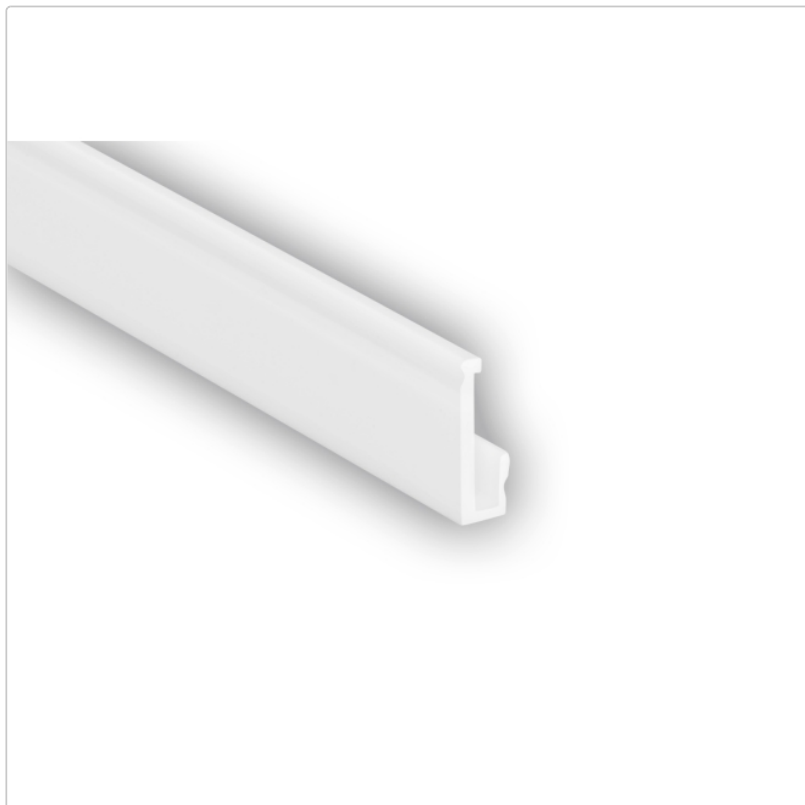

# Schlüter LIPROTEC VBI Streuscheibe indirekte Beleuchtung 250 cm

Art-Nr.: LTVBI / GTIN: 4011832141805 / Marke: [Schlüter](#)

**38,00EUR** / Stück

Grundpreis: 15,20EUR / m  
inkl. 19% USt. zzgl. Versand  
Lieferzeit: 3-6 Werktage

## Produktinformation

Art:	Streuscheibe indirekte Beleuchtung
Breite:	6 mm
Eigenschaft:	indirekte Beleuchtung
Farbe:	weiß
Gewicht:	0,105 kg/Stück
Länge:	250 cm
Material:	Kunststoff
Serie:	LIPROTEC-VBI

Schlüter-LIPROTEC-VBI

### Streuscheibe

Schlüter-LIPROTEC-VBI ist eine aus Kunststoff bestehende Streuscheibe, die eine **indirekte Lichtabstrahlung** von der Profilkante über angrenzende Materialien als Voutenbeleuchtung zur Decke ermöglicht. Sie wird über den LED-Streifen LIPROTEC-ES im Profil LIPROTEC-VB oder LIPROTEC-PB flächenbündig eingesetzt. Die Streuscheibe ist so entworfen, dass sie auch im verbauten Zustand ausgetauscht werden kann.