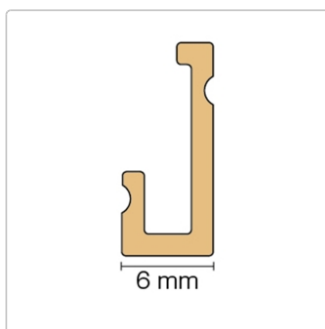

Produktinformation

Schlüter LIPROTEC VBI Streuscheibe indirekte Beleuchtung 250 cm

Art-Nr.: LTVBI / GTIN: 4011832141805 / Marke: [Schlüter](#)

38,00EUR / Stück

Grundpreis: 15,20EUR / m
inkl. 19% USt. zzgl. Versand
Lieferzeit: 3-6 Werktage