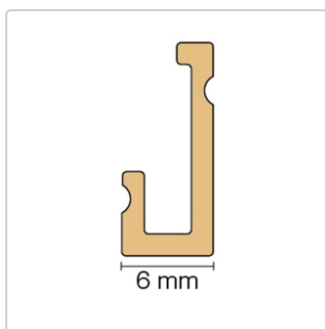

Produktinformation

Schlüter LIPROTEC VBI Streuscheibe indirekte Beleuchtung 100 cm

Art-Nr.: LTVBI/100 / GTIN: 4011832145650 / Marke: [Schlüter](#)

16,00EUR / Stück

Grundpreis: 16,00EUR / m

inkl. 19% USt. zzgl. Versand

Lieferzeit: 3-6 Werktage