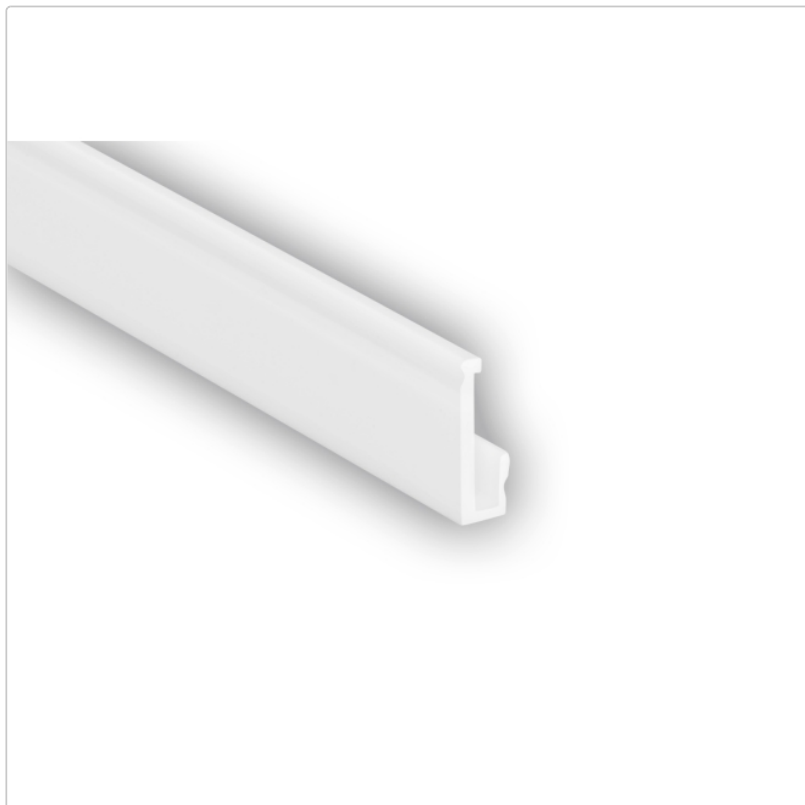

# Schlüter LIPROTEC VBI Streuscheibe indirekte Beleuchtung 100 cm

Art-Nr.: LTVBI/100 / GTIN: 4011832145650 / Marke: [Schlüter](#)

**16,00EUR** / Stück

Grundpreis: 16,00EUR / m

inkl. 19% USt. zzgl. Versand

## Produktinformation

Art:	Streuscheibe indirekte Beleuchtung
Breite:	6 mm
Eigenschaft:	indirekte Beleuchtung
Farbe:	weiß
Gewicht:	0,042 kg/Stück
Länge:	100 cm
Material:	Kunststoff
Serie:	LIPROTEC-VBI

Schlüter-LIPROTEC-VBI

### Streuscheibe

Schlüter-LIPROTEC-VBI ist eine aus Kunststoff bestehende Streuscheibe, die eine **indirekte Lichtabstrahlung** von der Profilkante über angrenzende Materialien als Voutenbeleuchtung zur Decke ermöglicht. Sie wird über den LED-Streifen LIPROTEC-ES im Profil LIPROTEC-VB oder LIPROTEC-PB flächenbündig eingesetzt. Die Streuscheibe ist so entworfen, dass sie auch im verbauten Zustand ausgetauscht werden kann.