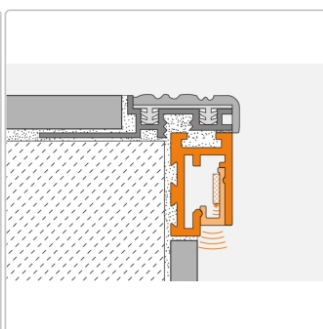

Produktinformation

Schlüter LIPROTEC VBI Streuscheibe indirekte Beleuchtung 100 cm

Art-Nr.: LTVBI/100 / GTIN: 4011832145650 / Marke: [Schlüter](#)

16,00EUR / Stück

Grundpreis: 16,00EUR / m

inkl. 19% USt. zzgl. Versand

Lieferzeit: 3-6 Werktage