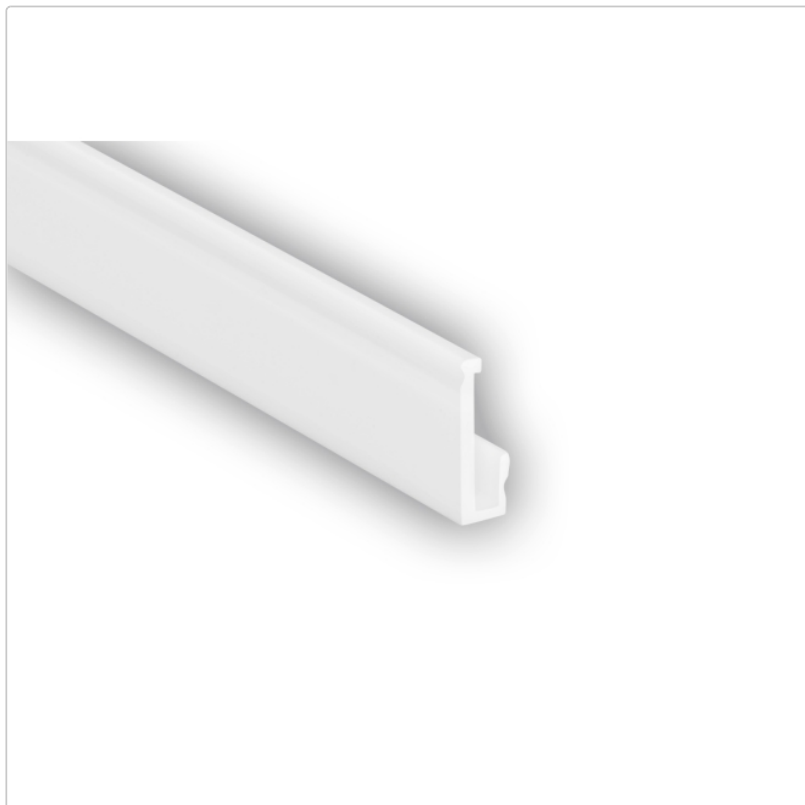

Produktinformation

Schlüter LIPROTEC VBI Streuscheibe indirekte Beleuchtung 150 cm

Art-Nr.: LTVBI/150 / GTIN: 4011832145667 / Marke: [Schlüter](#)

23,00EUR / Stück

Grundpreis: 15,33EUR / m

inkl. 19% USt. zzgl. Versand

Lieferzeit: 3-6 Werktage

Produktinformation

Art:	Streuscheibe indirekte Beleuchtung
Breite:	6 mm
Eigenschaft:	indirekte Beleuchtung
Farbe:	weiß
Gewicht:	0,063 kg/Stück
Länge:	150 cm
Material:	Kunststoff
Serie:	LIPROTEC-VBI

Schlüter-LIPROTEC-VBI

Streuscheibe

Schlüter-LIPROTEC-VBI ist eine aus Kunststoff bestehende Streuscheibe, die eine **indirekte Lichtabstrahlung** von der Profilkante über angrenzende Materialien als Voutenbeleuchtung zur Decke ermöglicht. Sie wird über den LED-Streifen LIPROTEC-ES im Profil LIPROTEC-VB oder LIPROTEC-PB flächenbündig eingesetzt. Die Streuscheibe ist so entworfen, dass sie auch im verbauten Zustand ausgetauscht werden kann.