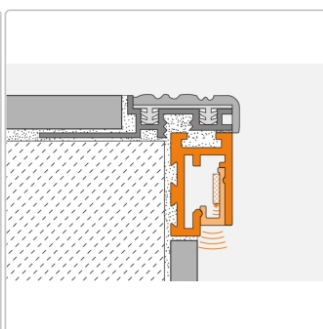

Lieferzeit: 3-6 Werktage

Produktinformation

Art:	Streuscheibe indirekte Beleuchtung
Breite:	6 mm
Eigenschaft:	indirekte Beleuchtung
Farbe:	weiß
Gewicht:	0,063 kg/Stück
Länge:	150 cm
Material:	Kunststoff
Serie:	LIPROTEC-VBI

Schlüter-LIPROTEC-VBI

Streuscheibe

Schlüter-LIPROTEC-VBI ist eine aus Kunststoff bestehende Streuscheibe, die eine **indirekte Lichtabstrahlung** von der Profilkante über angrenzende Materialien als Voutenbeleuchtung zur Decke ermöglicht. Sie wird über den LED-Streifen LIPROTEC-ES im Profil LIPROTEC-VB oder LIPROTEC-PB flächenbündig eingesetzt. Die Streuscheibe ist so entworfen, dass sie auch im verbauten Zustand ausgetauscht werden kann.