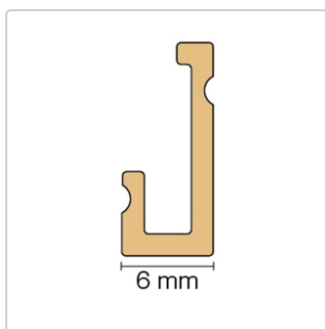

Produktinformation

Schlüter LIPROTEC VBI Streuscheibe indirekte Beleuchtung 150 cm

Art-Nr.: LTVBI/150 / GTIN: 4011832145667 / Marke: [Schlüter](#)

23,00EUR / Stück

Grundpreis: 15,33EUR / m

inkl. 19% USt. zzgl. Versand

Lieferzeit: 3-6 Werktage

Produktinformation

Art:	Streuscheibe indirekte Beleuchtung
Breite:	6 mm
Eigenschaft:	indirekte Beleuchtung
Farbe:	weiß
Gewicht:	0,063 kg/Stück
Länge:	150 cm
Material:	Kunststoff
Serie:	LIPROTEC-VBI

Schlüter-LIPROTEC-VBI

Streuscheibe

Schlüter-LIPROTEC-VBI ist eine aus Kunststoff bestehende Streuscheibe, die eine **indirekte Lichtabstrahlung** von der Profilkante über angrenzende Materialien als Voutenbeleuchtung zur Decke ermöglicht. Sie wird über den LED-Streifen LIPROTEC-ES im Profil LIPROTEC-VB oder LIPROTEC-PB flächenbündig eingesetzt. Die Streuscheibe ist so entworfen, dass sie auch im verbauten Zustand ausgetauscht werden kann.