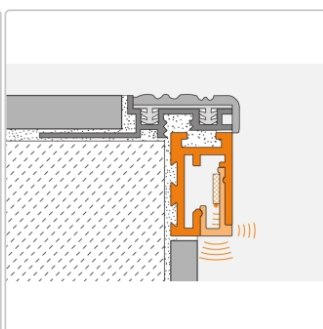

Lieferzeit: 3-6 Werktage

Produktinformation

Art:	Streuscheibe indirekte und direkte Beleuchtung
Breite:	6,5 mm
Eigenschaft:	indirekte und direkte Beleuchtung
Farbe:	weiß
Gewicht:	0,15 kg/Stück
Länge:	250 cm
Material:	Kunststoff
Serie:	LIPROTEC-PBD

Schlüter-LIPROTEC-PBD

Streuscheibe

Schlüter-LIPROTEC-PBD ist eine Streuscheibe aus Kunststoff und sorgt für eine **direkte und indirekte Beleuchtung**. Sie wird in das Podestkantenprofil Schlüter-LIPROTEC-PB über den LED-Streifen LIPROTEC-ES eingeklippt und strahlt sowohl nach unten als auch nach vorne hin Licht aus. Die Streuscheibe kann auch im verbauten Zustand ausgetauscht werden.