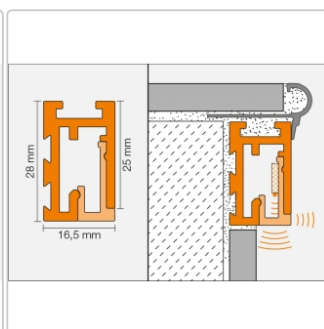

Lieferzeit: 3-6 Werktage

Produktinformation

Art:	Streuscheibe indirekte und direkte Beleuchtung
Breite:	6,5 mm
Eigenschaft:	indirekte und direkte Beleuchtung
Farbe:	weiß
Gewicht:	0,15 kg/Stück
Länge:	250 cm
Material:	Kunststoff
Serie:	LIPROTEC-PBD

Schlüter-LIPROTEC-PBD

Streuscheibe

Schlüter-LIPROTEC-PBD ist eine Streuscheibe aus Kunststoff und sorgt für eine **direkte und indirekte Beleuchtung**. Sie wird in das Podestkantenprofil Schlüter-LIPROTEC-PB über den LED-Streifen LIPROTEC-ES eingeklippt und strahlt sowohl nach unten als auch nach vorne hin Licht aus. Die Streuscheibe kann auch im verbauten Zustand ausgetauscht werden.