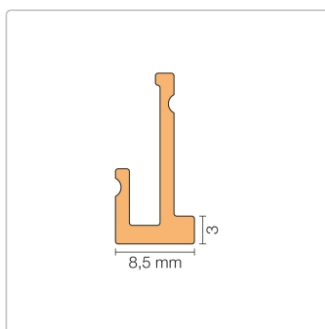

Produktinformation

Schlüter LIPROTEC PBD Streuscheibe indirekte+direkte Beleuchtung 250 cm

Art-Nr.: LTPBD / GTIN: 4011832141843 / Marke: [Schlüter](#)

37,00EUR / Stück

Grundpreis: 14,80EUR / m

inkl. 19% USt. zzgl. Versand

Lieferzeit: 3-6 Werktage

Produktinformation

Art:	Streuscheibe indirekte und direkte Beleuchtung
Breite:	6,5 mm
Eigenschaft:	indirekte und direkte Beleuchtung
Farbe:	weiß
Gewicht:	0,15 kg/Stück
Länge:	250 cm
Material:	Kunststoff
Serie:	LIPROTEC-PBD

Schlüter-LIPROTEC-PBD

Streuscheibe

Schlüter-LIPROTEC-PBD ist eine Streuscheibe aus Kunststoff und sorgt für eine **direkte und indirekte Beleuchtung**. Sie wird in das Podestkantenprofil Schlüter-LIPROTEC-PB über den LED-Streifen LIPROTEC-ES eingeklippt und strahlt sowohl nach unten als auch nach vorne hin Licht aus. Die Streuscheibe kann auch im verbauten Zustand ausgetauscht werden.