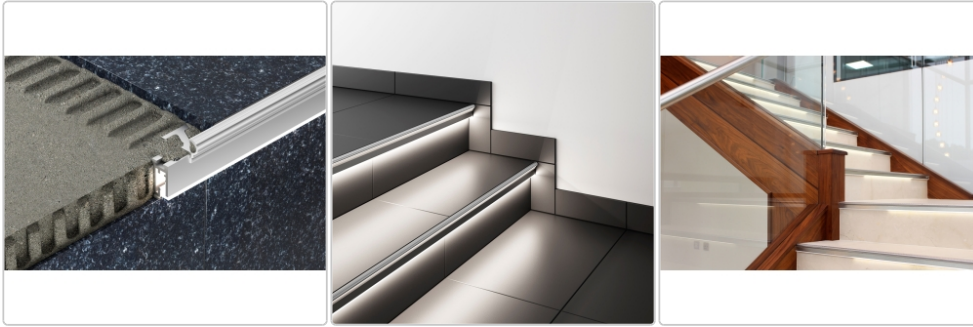

Produktinformation

Schlüter LIPROTEC PBD Streuscheibe indirekte+direkte Beleuchtung 250 cm

Art-Nr.: LTPBD / GTIN: 4011832141843 / Marke: [Schlüter](#)

37,00EUR / Stück

Grundpreis: 14,80EUR / m

inkl. 19% USt. zzgl. Versand

Lieferzeit: 3-6 Werktage

Produktinformation

Art:	Streuscheibe indirekte und direkte Beleuchtung
Breite:	6,5 mm
Eigenschaft:	indirekte und direkte Beleuchtung
Farbe:	weiß
Gewicht:	0,15 kg/Stück
Länge:	250 cm
Material:	Kunststoff
Serie:	LIPROTEC-PBD

Schlüter-LIPROTEC-PBD

Streuscheibe

Schlüter-LIPROTEC-PBD ist eine Streuscheibe aus Kunststoff und sorgt für eine **direkte und indirekte Beleuchtung**. Sie wird in das Podestkantenprofil Schlüter-LIPROTEC-PB über den LED-Streifen LIPROTEC-ES eingeklippt und strahlt sowohl nach unten als auch nach vorne hin Licht aus. Die Streuscheibe kann auch im verbauten Zustand ausgetauscht werden.