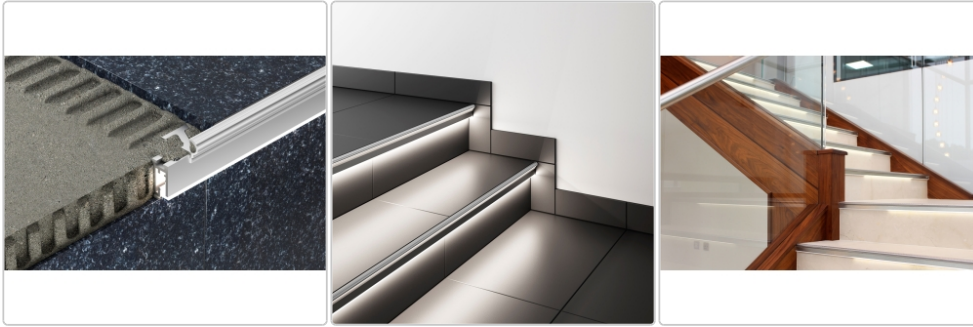

## Produktinformation

Art:	Streuscheibe indirekte und direkte Beleuchtung
Breite:	6,5 mm
Eigenschaft:	indirekte und direkte Beleuchtung
Farbe:	weiß
Gewicht:	0,06 kg/Stück
Länge:	100 cm
Material:	Kunststoff
Serie:	LIPROTEC-VBI

### Streuscheibe

Schlüter-LIPROTEC-PBD ist eine Streuscheibe aus Kunststoff und sorgt für eine **direkte und indirekte Beleuchtung**. Sie wird in das Podestkantenprofil Schlüter-LIPROTEC-PB über den LED-Streifen LIPROTEC-ES eingeklippt und strahlt sowohl nach unten als auch nach vorne hin Licht aus. Die Streuscheibe kann auch im verbauten Zustand ausgetauscht werden.