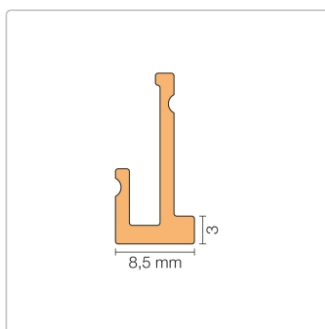

# Schlüter LIPROTEC PBD Streuscheibe indirekte+direkte Beleuchtung 100 cm

Art-Nr.: LTPBD/100 / GTIN: 4011832145636 / Marke: [Schlüter](#)

**16,00EUR** / Stück

Grundpreis: 16,00EUR / m

inkl. 19% USt. zzgl. Versand

## Produktinformation

Art:	Streuscheibe indirekte und direkte Beleuchtung
Breite:	6,5 mm
Eigenschaft:	indirekte und direkte Beleuchtung
Farbe:	weiß
Gewicht:	0,06 kg/Stück
Länge:	100 cm
Material:	Kunststoff
Serie:	LIPROTEC-VBI