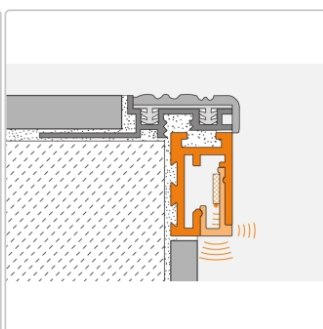

## Produktinformation

Art:	Streuscheibe indirekte und direkte Beleuchtung
Breite:	6,5 mm
Eigenschaft:	indirekte und direkte Beleuchtung
Farbe:	weiß
Gewicht:	0,06 kg/Stück
Länge:	100 cm
Material:	Kunststoff
Serie:	LIPROTEC-VBI