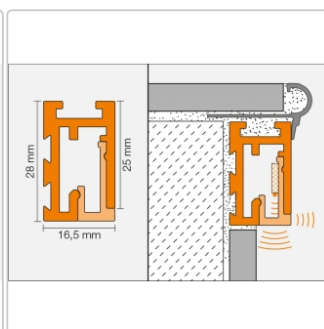

## Produktinformation

Art:	Streuscheibe indirekte und direkte Beleuchtung
Breite:	6,5 mm
Eigenschaft:	indirekte und direkte Beleuchtung
Farbe:	weiß
Gewicht:	0,06 kg/Stück
Länge:	100 cm
Material:	Kunststoff
Serie:	LIPROTEC-VBI