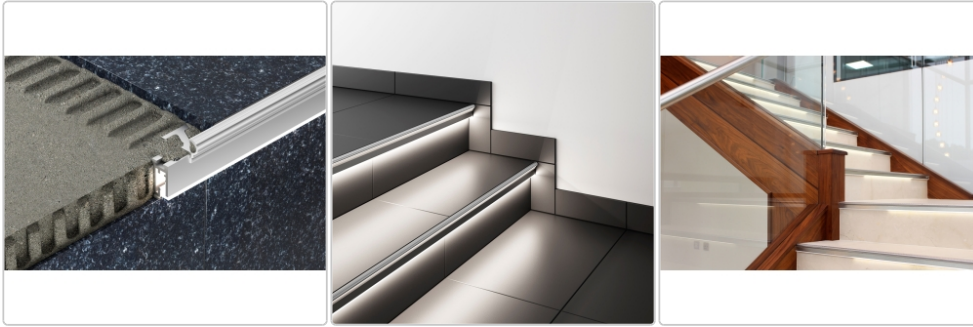

Produktinformation

Schlüter LIPROTEC PBD Streuscheibe indirekte+direkte Beleuchtung 150 cm

Art-Nr.: LTPBD/150 / GTIN: 4011832145643 / Marke: [Schlüter](#)

23,00EUR / Stück

Grundpreis: 15,33EUR / m

inkl. 19% USt. zzgl. Versand

Lieferzeit: 3-6 Werktage

Produktinformation

Art:	Streuscheibe indirekte und direkte Beleuchtung
Breite:	6,5 mm
Eigenschaft:	indirekte und direkte Beleuchtung
Farbe:	weiß
Gewicht:	0,09 kg/Stück
Länge:	150 cm
Material:	Kunststoff
Serie:	LIPROTEC-VBI

Schlüter-LIPROTEC-PBD

Streuscheibe

Schlüter-LIPROTEC-PBD ist eine Streuscheibe aus Kunststoff und sorgt für eine **direkte und indirekte Beleuchtung**. Sie wird in das Podestkantenprofil Schlüter-LIPROTEC-PB über den LED-Streifen LIPROTEC-ES eingeklippt und strahlt sowohl nach unten als auch nach vorne hin Licht aus. Die Streuscheibe kann auch im verbauten Zustand ausgetauscht werden.