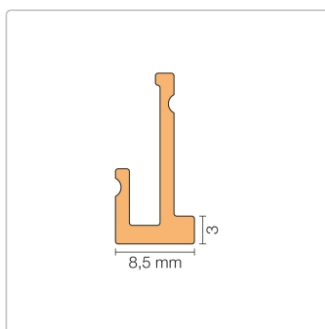

Produktinformation

Schlüter LIPROTEC PBD Streuscheibe indirekte+direkte Beleuchtung 150 cm

Art-Nr.: LTPBD/150 / GTIN: 4011832145643 / Marke: [Schlüter](#)

23,00EUR / Stück

Grundpreis: 15,33EUR / m

inkl. 19% USt. zzgl. Versand

Lieferzeit: 3-6 Werktage

Produktinformation

Art:	Streuscheibe indirekte und direkte Beleuchtung
Breite:	6,5 mm
Eigenschaft:	indirekte und direkte Beleuchtung
Farbe:	weiß
Gewicht:	0,09 kg/Stück
Länge:	150 cm
Material:	Kunststoff
Serie:	LIPROTEC-VBI

Schlüter-LIPROTEC-PBD

Streuscheibe

Schlüter-LIPROTEC-PBD ist eine Streuscheibe aus Kunststoff und sorgt für eine **direkte und indirekte Beleuchtung**. Sie wird in das Podestkantenprofil Schlüter-LIPROTEC-PB über den LED-Streifen LIPROTEC-ES eingeklippt und strahlt sowohl nach unten als auch nach vorne hin Licht aus. Die Streuscheibe kann auch im verbauten Zustand ausgetauscht werden.