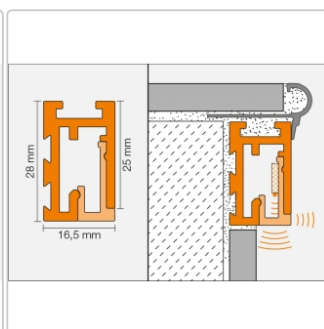

Lieferzeit: 3-6 Werktage

Produktinformation

Art:	Streuscheibe indirekte und direkte Beleuchtung
Breite:	6,5 mm
Eigenschaft:	indirekte und direkte Beleuchtung
Farbe:	weiß
Gewicht:	0,09 kg/Stück
Länge:	150 cm
Material:	Kunststoff
Serie:	LIPROTEC-VBI

Schlüter-LIPROTEC-PBD

Streuscheibe

Schlüter-LIPROTEC-PBD ist eine Streuscheibe aus Kunststoff und sorgt für eine **direkte und indirekte Beleuchtung**. Sie wird in das Podestkantenprofil Schlüter-LIPROTEC-PB über den LED-Streifen LIPROTEC-ES eingeklippt und strahlt sowohl nach unten als auch nach vorne hin Licht aus. Die Streuscheibe kann auch im verbauten Zustand ausgetauscht werden.