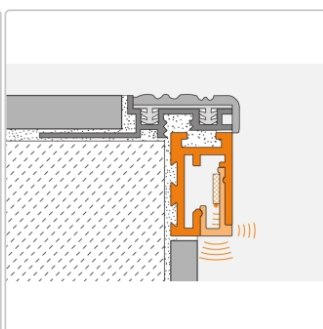

Lieferzeit: 3-6 Werktage

Produktinformation

Art:	Streuscheibe indirekte und direkte Beleuchtung
Breite:	6,5 mm
Eigenschaft:	indirekte und direkte Beleuchtung
Farbe:	weiß
Gewicht:	0,09 kg/Stück
Länge:	150 cm
Material:	Kunststoff
Serie:	LIPROTEC-VBI

Schlüter-LIPROTEC-PBD

Streuscheibe

Schlüter-LIPROTEC-PBD ist eine Streuscheibe aus Kunststoff und sorgt für eine **direkte und indirekte Beleuchtung**. Sie wird in das Podestkantenprofil Schlüter-LIPROTEC-PB über den LED-Streifen LIPROTEC-ES eingeklippt und strahlt sowohl nach unten als auch nach vorne hin Licht aus. Die Streuscheibe kann auch im verbauten Zustand ausgetauscht werden.