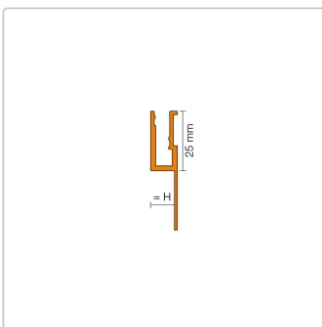

## Produktinformation

Art: Profil für Voutenbeleuchtung  
 Breite: 25 mm  
 Farbe: Alu natur matt eloxiert  
 Gewicht: 0,862 kg/Stück  
 Höhe: 8 mm  
 Länge: 250 cm  
 Material: Aluminium  
 Serie: LIPROTEC-VB