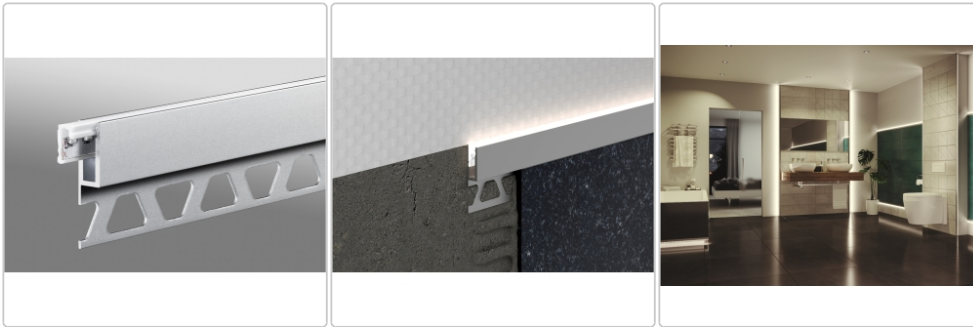

## Produktinformation

Art: Profil für Voutenbeleuchtung  
 Breite: 25 mm  
 Farbe: Alu natur matt eloxiert  
 Gewicht: 0,862 kg/Stück  
 Höhe: 8 mm  
 Länge: 250 cm  
 Material: Aluminium  
 Serie: LIPROTEC-VB

Schlüter-LIPROTEC-VB

Fliesenabschlussprofil

Es liegt **auf der Fliesenkante** auf und beleuchtet von der Fliese aus angrenzende Flächen als **Voutenbeleuchtung: LIPROTEC-VB**. Das Fliesenabschlussprofil besteht aus **Aluminium** und ist in den Oberflächen "Alu natur matt eloxiert" und "Alu edelstahl gebürstet eloxiert" lieferbar. Die später darin einzusetzenden LED-Streifen können Sie entweder in Warmweiß (LIPROTEC-ES 51) oder in Neutralweiß (LIPROTEC-ES 61) bestellen je nach Einsatzzweck.

Apropos "Einsatzzweck": Das Fliesenabschlussprofil lässt sich für die **indirekte Beleuchtung** optimal mit der Streuscheibe LIPROTEC-VBI verbinden. Für eine zusätzliche **direkte Beleuchtung** empfehlen wir die Streuscheibe LIPROTEC-VBD.