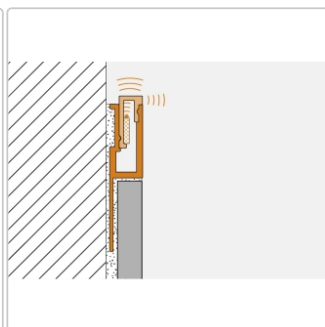

## Produktinformation

Art: Profil für Voutenbeleuchtung  
 Breite: 25 mm  
 Farbe: Alu natur matt eloxiert  
 Gewicht: 0,862 kg/Stück  
 Höhe: 8 mm  
 Länge: 250 cm  
 Material: Aluminium  
 Serie: LIPROTEC-VB