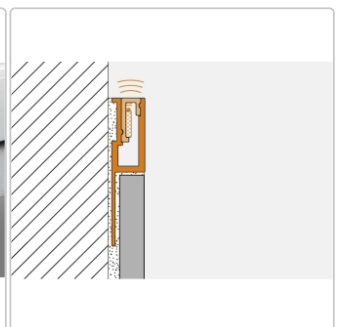

## Produktinformation

Art: Profil für Voutenbeleuchtung  
 Breite: 25 mm  
 Farbe: Alu natur matt eloxiert  
 Gewicht: 0,862 kg/Stück  
 Höhe: 8 mm  
 Länge: 250 cm  
 Material: Aluminium  
 Serie: LIPROTEC-VB