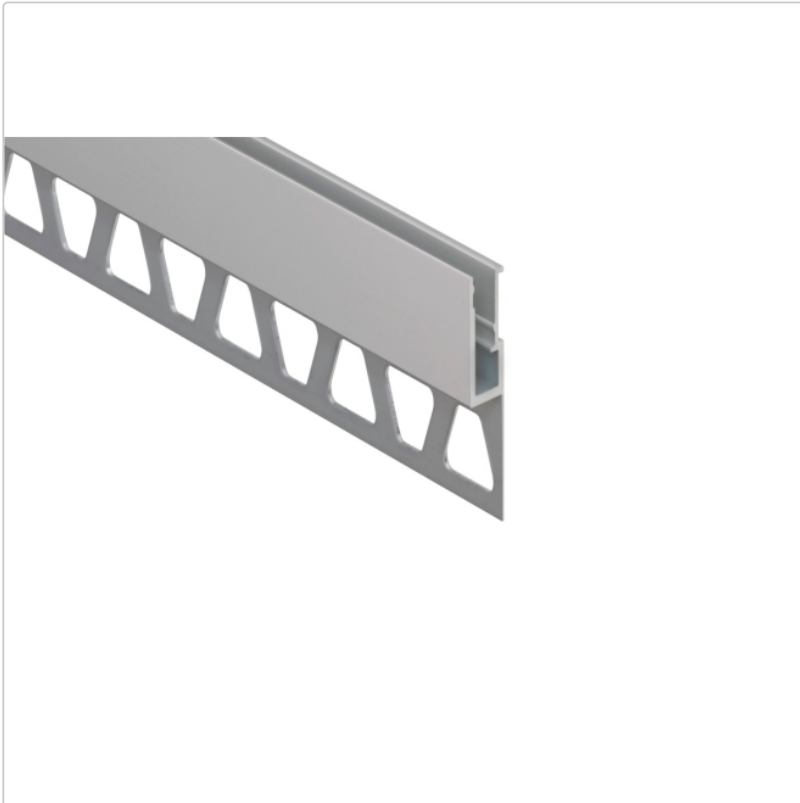

# Schlüter LIPROTEC VB Profil 8 mm Voutenbeleuchtung Aluminium 250 cm

Art-Nr.: LTVB80AE / GTIN: 4011832141751 / Marke: [Schlüter](#)

**50,00EUR** / Stück

Grundpreis: 20,00EUR / m

inkl. 19% USt. zzgl. Versand

## Produktinformation

Art: Profil für Voutenbeleuchtung  
 Breite: 25 mm  
 Farbe: Alu natur matt eloxiert  
 Gewicht: 0,862 kg/Stück  
 Höhe: 8 mm  
 Länge: 250 cm  
 Material: Aluminium  
 Serie: LIPROTEC-VB

Schlüter-LIPROTEC-VB

Fliesenabschlussprofil

Es liegt **auf der Fliesenkante** auf und beleuchtet von der Fliese aus angrenzende Flächen als **Voutenbeleuchtung: LIPROTEC-VB**. Das Fliesenabschlussprofil besteht aus **Aluminium** und ist in den Oberflächen "Alu natur matt eloxiert" und "Alu edelstahl gebürstet eloxiert" lieferbar. Die später darin einzusetzenden LED-Streifen können Sie entweder in Warmweiß (LIPROTEC-ES 51) oder in Neutralweiß (LIPROTEC-ES 61) bestellen je nach Einsatzzweck.