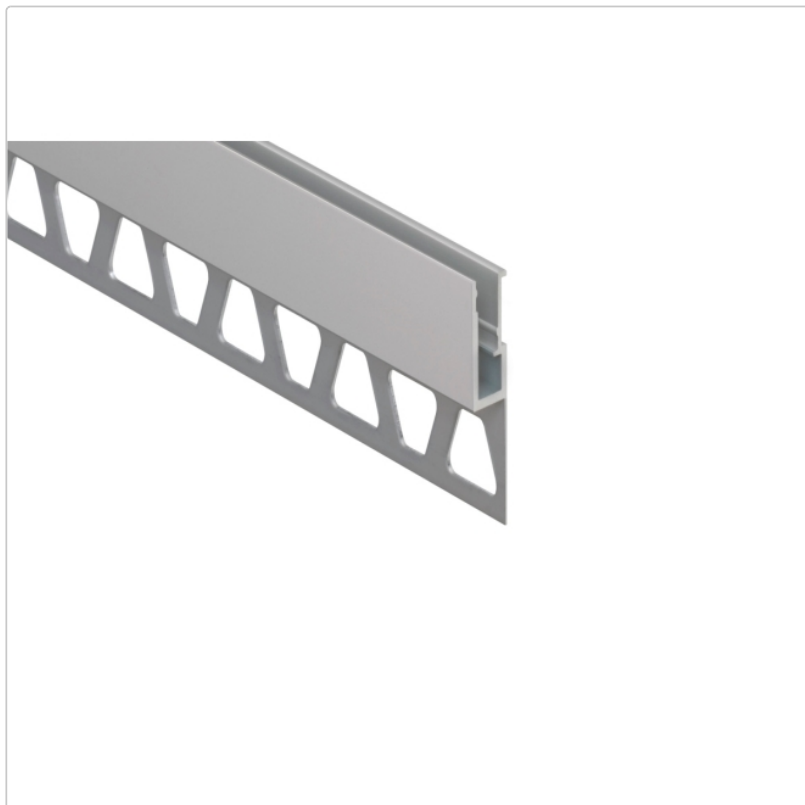

# Schlüter LIPROTEC VB Profil 10 mm Voutenbeleuchtung Aluminium 250 cm

Art-Nr.: LTVB100AE / GTIN: 4011832141768 / Marke: [Schlüter](#)

**52,00EUR** / Stück

Grundpreis: 20,80EUR / m  
inkl. 19% USt. zzgl. Versand  
Lieferzeit: 3-6 Werktage

## Produktinformation

Art: Profil für Voutenbeleuchtung  
 Breite: 25 mm  
 Farbe: Alu natur matt eloxiert  
 Gewicht: 0,922 kg/Stück  
 Höhe: 10 mm  
 Länge: 250 cm  
 Material: Aluminium  
 Serie: LIPROTEC-VB

Schlüter-LIPROTEC-VB

Fliesenabschlussprofil

Es liegt **auf der Fliesenkante** auf und beleuchtet von der Fliese aus angrenzende Flächen als **Voutenbeleuchtung**: LIPROTEC-**VB**. Das Fliesenabschlussprofil besteht aus **Aluminium** und ist in den Oberflächen "Alu natur matt eloxiert" und "Alu edelstahl gebürstet eloxiert" lieferbar. Die später darin einzusetzenden LED-Streifen können Sie entweder in Warmweiß (LIPROTEC-ES 51) oder in Neutralweiß (LIPROTEC-ES 61) bestellen je nach Einsatzzweck.

Apropos "Einsatzzweck": Das Fliesenabschlussprofil lässt sich für die **indirekte Beleuchtung** optimal mit der Streuscheibe LIPROTEC-VBI verbinden. Für eine zusätzliche **direkte Beleuchtung** empfehlen wir die Streuscheibe LIPROTEC-VBD.