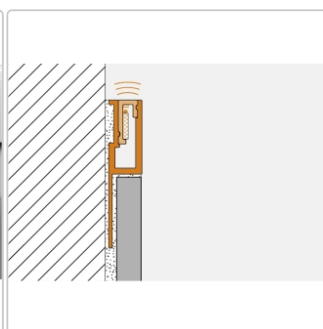

## Produktinformation

Art: Profil für Voutenbeleuchtung  
 Breite: 25 mm  
 Farbe: Alu natur matt eloxiert  
 Gewicht: 0,922 kg/Stück  
 Höhe: 10 mm  
 Länge: 250 cm  
 Material: Aluminium  
 Serie: LIPROTEC-VB

Schlüter-LIPROTEC-VB

Fliesenabschlussprofil

Es liegt **auf der Fliesenkante** auf und beleuchtet von der Fliese aus angrenzende Flächen als **Voutenbeleuchtung**: LIPROTEC-**VB**. Das Fliesenabschlussprofil besteht aus **Aluminium** und ist in den Oberflächen "Alu natur matt eloxiert" und "Alu edelstahl gebürstet eloxiert" lieferbar. Die später darin einzusetzenden LED-Streifen können Sie entweder in Warmweiß (LIPROTEC-ES 51) oder in Neutralweiß (LIPROTEC-ES 61) bestellen je nach Einsatzzweck.