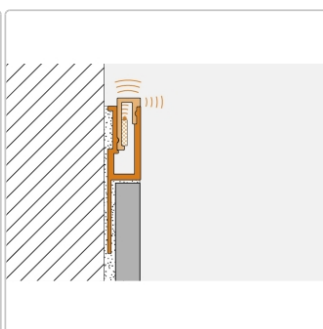

## Produktinformation

Art: Profil für Voutenbeleuchtung  
 Breite: 25 mm  
 Farbe: Alu natur matt eloxiert  
 Gewicht: 0,922 kg/Stück  
 Höhe: 10 mm  
 Länge: 250 cm  
 Material: Aluminium  
 Serie: LIPROTEC-VB

Schlüter-LIPROTEC-VB

Fliesenabschlussprofil

Es liegt **auf der Fliesenkante** auf und beleuchtet von der Fliese aus angrenzende Flächen als **Voutenbeleuchtung**: LIPROTEC-**VB**. Das Fliesenabschlussprofil besteht aus **Aluminium** und ist in den Oberflächen "Alu natur matt eloxiert" und "Alu edelstahl gebürstet eloxiert" lieferbar. Die später darin einzusetzenden LED-Streifen können Sie entweder in Warmweiß (LIPROTEC-ES 51) oder in Neutralweiß (LIPROTEC-ES 61) bestellen je nach Einsatzzweck.