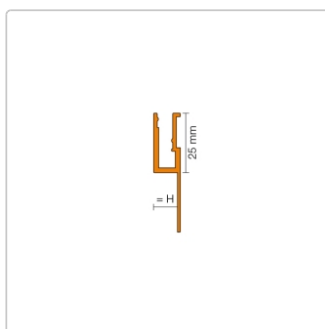

# Schlüter LIPROTEC VB Profil 10 mm Voutenbeleuchtung Aluminium 250 cm

Art-Nr.: LTVB100AE / GTIN: 4011832141768 / Marke: [Schlüter](#)

**52,00EUR** / Stück

Grundpreis: 20,80EUR / m  
inkl. 19% USt. zzgl. Versand  
Lieferzeit: 3-6 Werktage

## Produktinformation

Art: Profil für Voutenbeleuchtung  
 Breite: 25 mm  
 Farbe: Alu natur matt eloxiert  
 Gewicht: 0,922 kg/Stück  
 Höhe: 10 mm  
 Länge: 250 cm  
 Material: Aluminium  
 Serie: LIPROTEC-VB