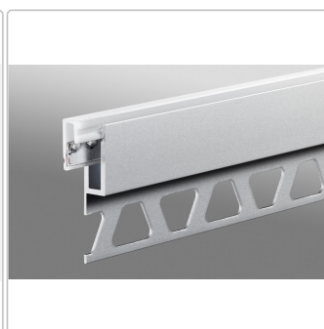

# Schlüter LIPROTEC VB Profil 10 mm Voutenbeleuchtung Aluminium 250 cm

Art-Nr.: LTVB100AE / GTIN: 4011832141768 / Marke: [Schlüter](#)

**52,00EUR** / Stück

Grundpreis: 20,80EUR / m  
inkl. 19% USt. zzgl. Versand  
Lieferzeit: 3-6 Werktage

## Produktinformation

Art: Profil für Voutenbeleuchtung  
 Breite: 25 mm  
 Farbe: Alu natur matt eloxiert  
 Gewicht: 0,922 kg/Stück  
 Höhe: 10 mm  
 Länge: 250 cm  
 Material: Aluminium  
 Serie: LIPROTEC-VB

Schlüter-LIPROTEC-VB

Fliesenabschlussprofil

Es liegt **auf der Fliesenkante** auf und beleuchtet von der Fliese aus angrenzende Flächen als **Voutenbeleuchtung**: LIPROTEC-**VB**. Das Fliesenabschlussprofil besteht aus **Aluminium** und ist in den Oberflächen "Alu natur matt eloxiert" und "Alu edelstahl gebürstet eloxiert" lieferbar. Die später darin einzusetzenden LED-Streifen können Sie entweder in Warmweiß (LIPROTEC-ES 51) oder in Neutralweiß (LIPROTEC-ES 61) bestellen je nach Einsatzzweck.

Apropos "Einsatzzweck": Das Fliesenabschlussprofil lässt sich für die **indirekte Beleuchtung** optimal mit der Streuscheibe LIPROTEC-VBI verbinden. Für eine zusätzliche **direkte Beleuchtung** empfehlen wir die Streuscheibe LIPROTEC-VBD.