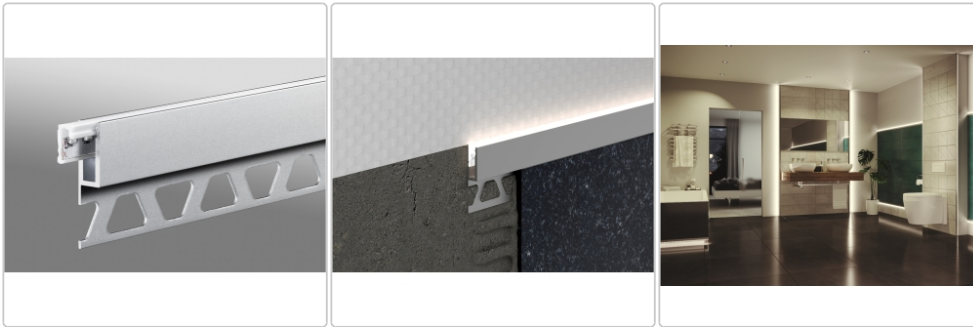

# Schlüter LIPROTEC VB Profil 10 mm Voutenbeleuchtung Aluminium 250 cm

Art-Nr.: LTVB100AE / GTIN: 4011832141768 / Marke: [Schlüter](#)

**52,00EUR** / Stück

Grundpreis: 20,80EUR / m  
inkl. 19% USt. zzgl. Versand  
Lieferzeit: 3-6 Werktage

## Produktinformation

Art: Profil für Voutenbeleuchtung  
 Breite: 25 mm  
 Farbe: Alu natur matt eloxiert  
 Gewicht: 0,922 kg/Stück  
 Höhe: 10 mm  
 Länge: 250 cm  
 Material: Aluminium  
 Serie: LIPROTEC-VB

Schlüter-LIPROTEC-VB

Fliesenabschlussprofil

Es liegt **auf der Fliesenkante** auf und beleuchtet von der Fliese aus angrenzende Flächen als **Voutenbeleuchtung**: LIPROTEC-**VB**. Das Fliesenabschlussprofil besteht aus **Aluminium** und ist in den Oberflächen "Alu natur matt eloxiert" und "Alu edelstahl gebürstet eloxiert" lieferbar. Die später darin einzusetzenden LED-Streifen können Sie entweder in Warmweiß (LIPROTEC-ES 51) oder in Neutralweiß (LIPROTEC-ES 61) bestellen je nach Einsatzzweck.

Apropos "Einsatzzweck": Das Fliesenabschlussprofil lässt sich für die **indirekte Beleuchtung** optimal mit der Streuscheibe LIPROTEC-VBI verbinden. Für eine zusätzliche **direkte Beleuchtung** empfehlen wir die Streuscheibe LIPROTEC-VBD.