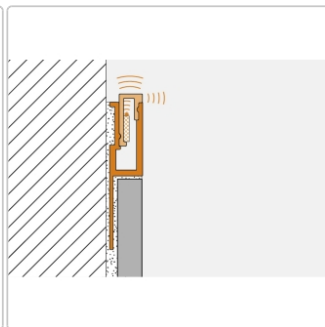

Produktinformation

Art: Profil für Voutenbeleuchtung
 Breite: 25 mm
 Farbe: Alu natur matt eloxiert
 Gewicht: 0,957 kg/Stück
 Höhe: 11 mm
 Länge: 250 cm
 Material: Aluminium
 Serie: LIPROTEC-VB

Schlüter-LIPROTEC-VB

Fliesenabschlussprofil

Es liegt **auf der Fliesenkante** auf und beleuchtet von der Fliese aus angrenzende Flächen als **Voutenbeleuchtung**: LIPROTEC-**VB**. Das Fliesenabschlussprofil besteht aus **Aluminium** und ist in den Oberflächen "Alu natur matt eloxiert" und "Alu edelstahl gebürstet eloxiert" lieferbar. Die später darin einzusetzenden LED-Streifen können Sie entweder in Warmweiß (LIPROTEC-ES 51) oder in Neutralweiß (LIPROTEC-ES 61) bestellen je nach Einsatzzweck.