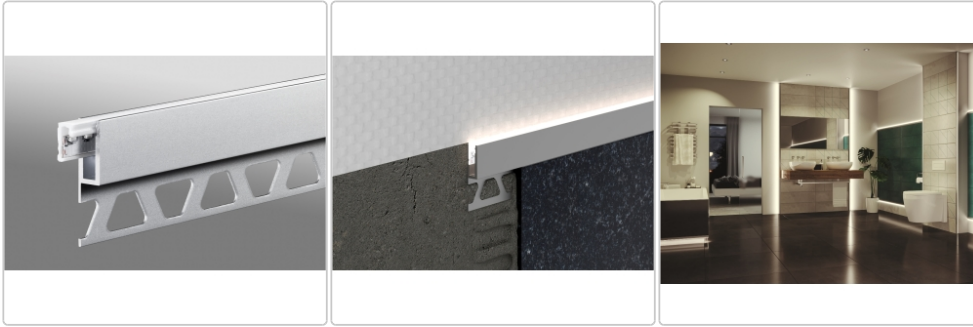

Produktinformation

Schlüter LIPROTEC VB Profil 11 mm Voutenbeleuchtung Aluminium 250 cm

Art-Nr.: LTVB110AE / GTIN: 4011832141775 / Marke: [Schlüter](#)

53,00EUR / Stück

Grundpreis: 21,20EUR / m
inkl. 19% USt. zzgl. Versand
Lieferzeit: 3-6 Werktage

Produktinformation

Art: Profil für Voutenbeleuchtung
 Breite: 25 mm
 Farbe: Alu natur matt eloxiert
 Gewicht: 0,957 kg/Stück
 Höhe: 11 mm
 Länge: 250 cm
 Material: Aluminium
 Serie: LIPROTEC-VB

Schlüter-LIPROTEC-VB

Fliesenabschlussprofil

Es liegt **auf der Fliesenkante** auf und beleuchtet von der Fliese aus angrenzende Flächen als **Voutenbeleuchtung**: LIPROTEC-**VB**. Das Fliesenabschlussprofil besteht aus **Aluminium** und ist in den Oberflächen "Alu natur matt eloxiert" und "Alu edelstahl gebürstet eloxiert" lieferbar. Die später darin einzusetzenden LED-Streifen können Sie entweder in Warmweiß (LIPROTEC-ES 51) oder in Neutralweiß (LIPROTEC-ES 61) bestellen je nach Einsatzzweck.

Apropos "Einsatzzweck": Das Fliesenabschlussprofil lässt sich für die **indirekte Beleuchtung** optimal mit der Streuscheibe LIPROTEC-VBI verbinden. Für eine zusätzliche **direkte Beleuchtung** empfehlen wir die Streuscheibe LIPROTEC-VBD.