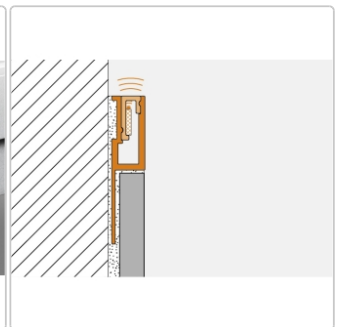

Produktinformation

Art: Profil für Voutenbeleuchtung
 Breite: 25 mm
 Farbe: Alu natur matt eloxiert
 Gewicht: 0,957 kg/Stück
 Höhe: 11 mm
 Länge: 250 cm
 Material: Aluminium
 Serie: LIPROTEC-VB

Schlüter-LIPROTEC-VB

Fliesenabschlussprofil

Es liegt **auf der Fliesenkante** auf und beleuchtet von der Fliese aus angrenzende Flächen als **Voutenbeleuchtung**: LIPROTEC-**VB**. Das Fliesenabschlussprofil besteht aus **Aluminium** und ist in den Oberflächen "Alu natur matt eloxiert" und "Alu edelstahl gebürstet eloxiert" lieferbar. Die später darin einzusetzenden LED-Streifen können Sie entweder in Warmweiß (LIPROTEC-ES 51) oder in Neutralweiß (LIPROTEC-ES 61) bestellen je nach Einsatzzweck.