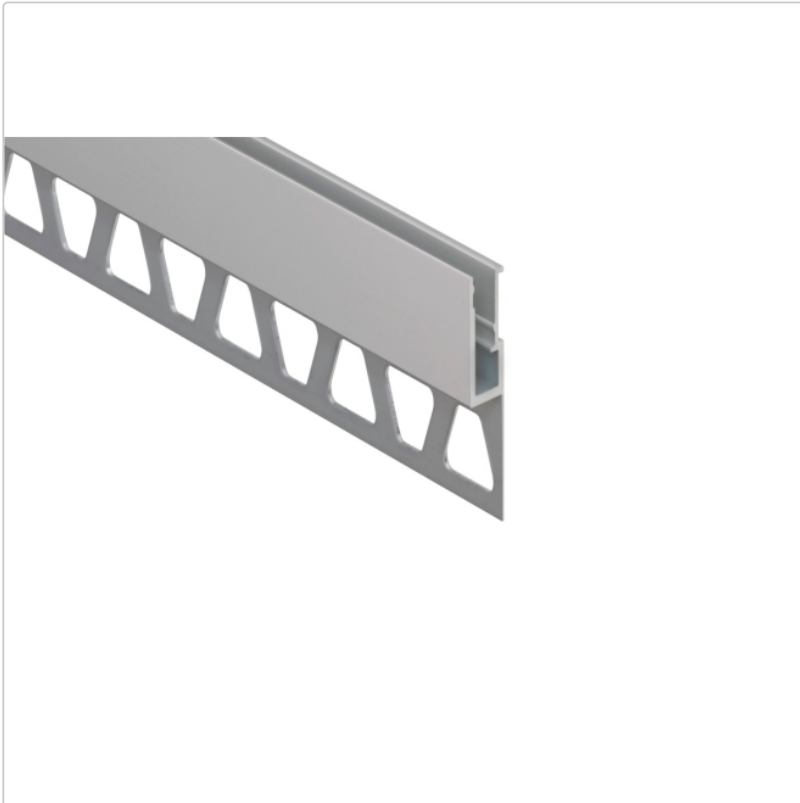

Produktinformation

Schlüter LIPROTEC VB Profil 11 mm Voutenbeleuchtung Aluminium 250 cm

Art-Nr.: LTVB110AE / GTIN: 4011832141775 / Marke: [Schlüter](#)

53,00EUR / Stück

Grundpreis: 21,20EUR / m
inkl. 19% USt. zzgl. Versand
Lieferzeit: 3-6 Werktage

Produktinformation

Art: Profil für Voutenbeleuchtung
 Breite: 25 mm
 Farbe: Alu natur matt eloxiert
 Gewicht: 0,957 kg/Stück
 Höhe: 11 mm
 Länge: 250 cm
 Material: Aluminium
 Serie: LIPROTEC-VB

Schlüter-LIPROTEC-VB

Fliesenabschlussprofil

Es liegt **auf der Fliesenkante** auf und beleuchtet von der Fliese aus angrenzende Flächen als **Voutenbeleuchtung**: LIPROTEC-**VB**. Das Fliesenabschlussprofil besteht aus **Aluminium** und ist in den Oberflächen "Alu natur matt eloxiert" und "Alu edelstahl gebürstet eloxiert" lieferbar. Die später darin einzusetzenden LED-Streifen können Sie entweder in Warmweiß (LIPROTEC-ES 51) oder in Neutralweiß (LIPROTEC-ES 61) bestellen je nach Einsatzzweck.

Apropos "Einsatzzweck": Das Fliesenabschlussprofil lässt sich für die **indirekte Beleuchtung** optimal mit der Streuscheibe LIPROTEC-VBI verbinden. Für eine zusätzliche **direkte Beleuchtung** empfehlen wir die Streuscheibe LIPROTEC-VBD.