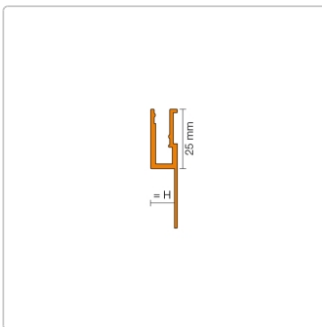

Produktinformation

Schlüter LIPROTEC VB Profil 11 mm Voutenbeleuchtung Aluminium 250 cm

Art-Nr.: LTVB110AE / GTIN: 4011832141775 / Marke: [Schlüter](#)

53,00EUR / Stück

Grundpreis: 21,20EUR / m
inkl. 19% USt. zzgl. Versand
Lieferzeit: 3-6 Werktage

Produktinformation

Art: Profil für Voutenbeleuchtung
 Breite: 25 mm
 Farbe: Alu natur matt eloxiert
 Gewicht: 0,957 kg/Stück
 Höhe: 11 mm
 Länge: 250 cm
 Material: Aluminium
 Serie: LIPROTEC-VB

Schlüter-LIPROTEC-VB

Fliesenabschlussprofil

Es liegt **auf der Fliesenkante** auf und beleuchtet von der Fliese aus angrenzende Flächen als **Voutenbeleuchtung**: LIPROTEC-**VB**. Das Fliesenabschlussprofil besteht aus **Aluminium** und ist in den Oberflächen "Alu natur matt eloxiert" und "Alu edelstahl gebürstet eloxiert" lieferbar. Die später darin einzusetzenden LED-Streifen können Sie entweder in Warmweiß (LIPROTEC-ES 51) oder in Neutralweiß (LIPROTEC-ES 61) bestellen je nach Einsatzzweck.