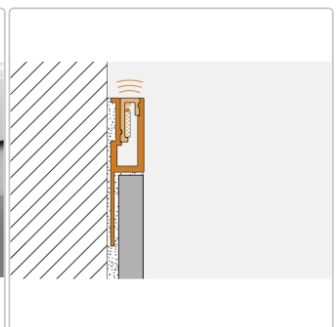

Lieferzeit: 3-6 Werktage

Produktinformation

Art: Profil für Voutenbeleuchtung
 Breite: 25 mm
 Farbe: Alu natur matt eloxiert
 Gewicht: 1,005 kg/Stück
 Höhe: 12,5 mm
 Länge: 250 cm
 Material: Aluminium
 Serie: LIPROTEC-VB

Schlüter-LIPROTEC-VB

Fliesenabschlussprofil

Es liegt **auf der Fliesenkante** auf und beleuchtet von der Fliese aus angrenzende Flächen als **Voutenbeleuchtung**: LIPROTEC-**VB**. Das Fliesenabschlussprofil besteht aus **Aluminium** und ist in den Oberflächen "Alu natur matt eloxiert" und "Alu edelstahl gebürstet eloxiert" lieferbar. Die später darin einzusetzenden LED-Streifen können Sie entweder in Warmweiß (LIPROTEC-ES 51) oder in Neutralweiß (LIPROTEC-ES 61) bestellen je nach Einsatzzweck.