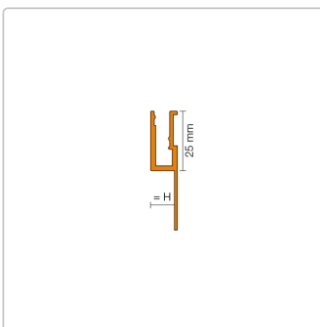

Produktinformation

Schlüter LIPROTEC VB Profil 12,5 mm Voutenbeleuchtung Aluminium 250 cm

Art-Nr.: LTVB125AE / GTIN: 4011832141799 / Marke: [Schlüter](#)

55,00EUR / Stück

Grundpreis: 22,00EUR / m

inkl. 19% USt. zzgl. Versand

Lieferzeit: 3-6 Werktage

Produktinformation

Art: Profil für Voutenbeleuchtung
 Breite: 25 mm
 Farbe: Alu natur matt eloxiert
 Gewicht: 1,005 kg/Stück
 Höhe: 12,5 mm
 Länge: 250 cm
 Material: Aluminium
 Serie: LIPROTEC-VB

Schlüter-LIPROTEC-VB

Fliesenabschlussprofil

Es liegt **auf der Fliesenkante** auf und beleuchtet von der Fliese aus angrenzende Flächen als **Voutenbeleuchtung**: LIPROTEC-**VB**. Das Fliesenabschlussprofil besteht aus **Aluminium** und ist in den Oberflächen "Alu natur matt eloxiert" und "Alu edelstahl gebürstet eloxiert" lieferbar. Die später darin einzusetzenden LED-Streifen können Sie entweder in Warmweiß (LIPROTEC-ES 51) oder in Neutralweiß (LIPROTEC-ES 61) bestellen je nach Einsatzzweck.