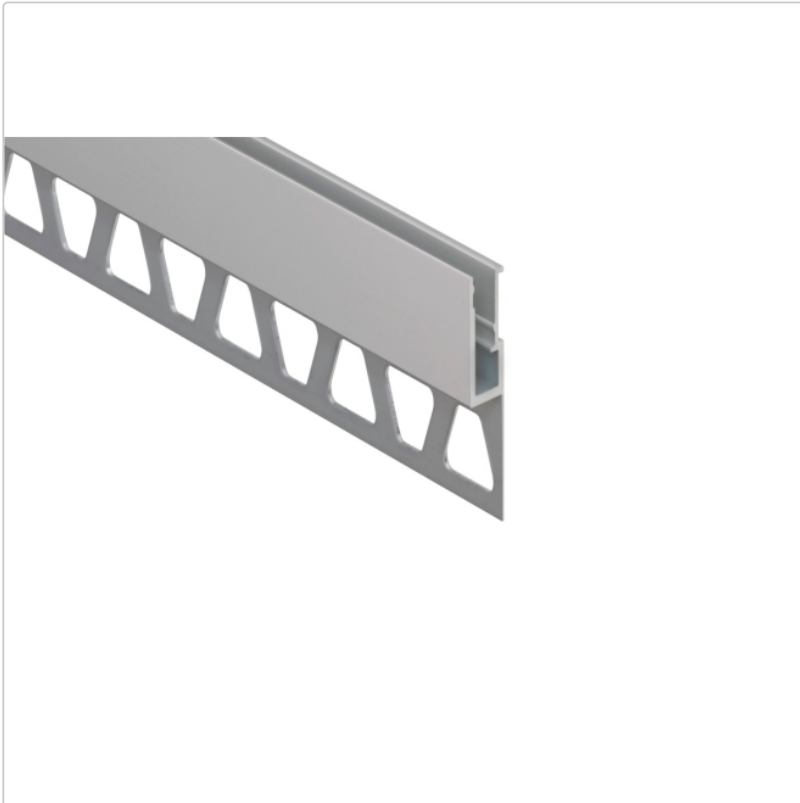

Produktinformation

Schlüter LIPROTEC VB Profil 12,5 mm Voutenbeleuchtung Aluminium 250 cm

Art-Nr.: LTVB125AE / GTIN: 4011832141799 / Marke: [Schlüter](#)

55,00EUR / Stück

Grundpreis: 22,00EUR / m

inkl. 19% USt. zzgl. Versand

Lieferzeit: 3-6 Werktage

Produktinformation

Art: Profil für Voutenbeleuchtung
 Breite: 25 mm
 Farbe: Alu natur matt eloxiert
 Gewicht: 1,005 kg/Stück
 Höhe: 12,5 mm
 Länge: 250 cm
 Material: Aluminium
 Serie: LIPROTEC-VB

Schlüter-LIPROTEC-VB

Fliesenabschlussprofil

Es liegt **auf der Fliesenkante** auf und beleuchtet von der Fliese aus angrenzende Flächen als **Voutenbeleuchtung**: LIPROTEC-**VB**. Das Fliesenabschlussprofil besteht aus **Aluminium** und ist in den Oberflächen "Alu natur matt eloxiert" und "Alu edelstahl gebürstet eloxiert" lieferbar. Die später darin einzusetzenden LED-Streifen können Sie entweder in Warmweiß (LIPROTEC-ES 51) oder in Neutralweiß (LIPROTEC-ES 61) bestellen je nach Einsatzzweck.

Apropos "Einsatzzweck": Das Fliesenabschlussprofil lässt sich für die **indirekte Beleuchtung** optimal mit der Streuscheibe LIPROTEC-VBI verbinden. Für eine zusätzliche **direkte Beleuchtung** empfehlen wir die Streuscheibe LIPROTEC-VBD.