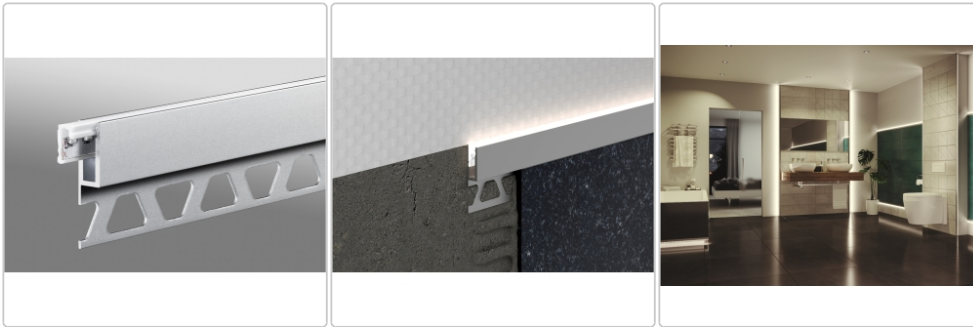

Produktinformation

Schlüter LIPROTEC VB Profil 12,5 mm Voutenbeleuchtung Aluminium 250 cm

Art-Nr.: LTVB125AE / GTIN: 4011832141799 / Marke: [Schlüter](#)

55,00EUR / Stück

Grundpreis: 22,00EUR / m

inkl. 19% USt. zzgl. Versand

Lieferzeit: 3-6 Werktage

Produktinformation

Art: Profil für Voutenbeleuchtung
 Breite: 25 mm
 Farbe: Alu natur matt eloxiert
 Gewicht: 1,005 kg/Stück
 Höhe: 12,5 mm
 Länge: 250 cm
 Material: Aluminium
 Serie: LIPROTEC-VB

Schlüter-LIPROTEC-VB

Fliesenabschlussprofil

Es liegt **auf der Fliesenkante** auf und beleuchtet von der Fliese aus angrenzende Flächen als **Voutenbeleuchtung**: LIPROTEC-**VB**. Das Fliesenabschlussprofil besteht aus **Aluminium** und ist in den Oberflächen "Alu natur matt eloxiert" und "Alu edelstahl gebürstet eloxiert" lieferbar. Die später darin einzusetzenden LED-Streifen können Sie entweder in Warmweiß (LIPROTEC-ES 51) oder in Neutralweiß (LIPROTEC-ES 61) bestellen je nach Einsatzzweck.

Apropos "Einsatzzweck": Das Fliesenabschlussprofil lässt sich für die **indirekte Beleuchtung** optimal mit der Streuscheibe LIPROTEC-VBI verbinden. Für eine zusätzliche **direkte Beleuchtung** empfehlen wir die Streuscheibe LIPROTEC-VBD.