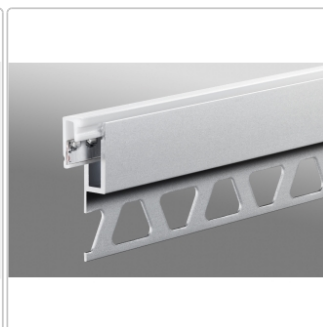

Produktinformation

Schlüter LIPROTEC VB Profil 12,5 mm Voutenbeleuchtung Aluminium 250 cm

Art-Nr.: LTVB125AE / GTIN: 4011832141799 / Marke: [Schlüter](#)

55,00EUR / Stück

Grundpreis: 22,00EUR / m

inkl. 19% USt. zzgl. Versand

Lieferzeit: 3-6 Werktage

Produktinformation

Art: Profil für Voutenbeleuchtung
 Breite: 25 mm
 Farbe: Alu natur matt eloxiert
 Gewicht: 1,005 kg/Stück
 Höhe: 12,5 mm
 Länge: 250 cm
 Material: Aluminium
 Serie: LIPROTEC-VB

Schlüter-LIPROTEC-VB

Fliesenabschlussprofil

Es liegt **auf der Fliesenkante** auf und beleuchtet von der Fliese aus angrenzende Flächen als **Voutenbeleuchtung**: LIPROTEC-**VB**. Das Fliesenabschlussprofil besteht aus **Aluminium** und ist in den Oberflächen "Alu natur matt eloxiert" und "Alu edelstahl gebürstet eloxiert" lieferbar. Die später darin einzusetzenden LED-Streifen können Sie entweder in Warmweiß (LIPROTEC-ES 51) oder in Neutralweiß (LIPROTEC-ES 61) bestellen je nach Einsatzzweck.

Apropos "Einsatzzweck": Das Fliesenabschlussprofil lässt sich für die **indirekte Beleuchtung** optimal mit der Streuscheibe LIPROTEC-VBI verbinden. Für eine zusätzliche **direkte Beleuchtung** empfehlen wir die Streuscheibe LIPROTEC-VBD.