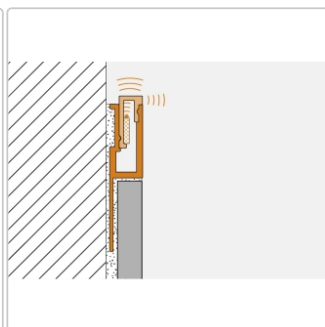

Lieferzeit: 3-6 Werktage

Produktinformation

Art: Profil für Voutenbeleuchtung
 Breite: 25 mm
 Farbe: Alu natur matt eloxiert
 Gewicht: 1,005 kg/Stück
 Höhe: 12,5 mm
 Länge: 250 cm
 Material: Aluminium
 Serie: LIPROTEC-VB

Schlüter-LIPROTEC-VB

Fliesenabschlussprofil

Es liegt **auf der Fliesenkante** auf und beleuchtet von der Fliese aus angrenzende Flächen als **Voutenbeleuchtung**: LIPROTEC-**VB**. Das Fliesenabschlussprofil besteht aus **Aluminium** und ist in den Oberflächen "Alu natur matt eloxiert" und "Alu edelstahl gebürstet eloxiert" lieferbar. Die später darin einzusetzenden LED-Streifen können Sie entweder in Warmweiß (LIPROTEC-ES 51) oder in Neutralweiß (LIPROTEC-ES 61) bestellen je nach Einsatzzweck.