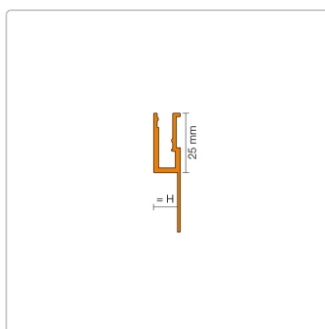

Produktinformation

Schlüter LIPROTEC VB Profil 8 mm Voutenbeleuchtung Aluminium edelstahl gebürstet 250 cm

Art-Nr.: LTVB80AEEB / GTIN: 4011832147203 / Marke: [Schlüter](#)

60,00EUR / Stück

Grundpreis: 24,00EUR / m

inkl. 19% USt. zzgl. Versand

Lieferzeit: 3-6 Werktage

Produktinformation

Art: Profil für Voutenbeleuchtung
 Breite: 25 mm
 Farbe: Alu edelstahl gebürstet eloxiert
 Gewicht: 0,862 kg/Stück
 Höhe: 8 mm
 Länge: 250 cm
 Material: Aluminium
 Serie: LIPROTEC-VB

Schlüter-LIPROTEC-VB

Fliesenabschlussprofil

Es liegt **auf der Fliesenkante** auf und beleuchtet von der Fliese aus angrenzende Flächen als **Voutenbeleuchtung**: LIPROTEC-**VB**. Das Fliesenabschlussprofil besteht aus **Aluminium** und ist in den Oberflächen "Alu natur matt eloxiert" und "Alu edelstahl gebürstet eloxiert" lieferbar. Die später darin einzusetzenden LED-Streifen können Sie entweder in Warmweiß (LIPROTEC-ES 51) oder in Neutralweiß (LIPROTEC-ES 61) bestellen je nach Einsatzzweck.