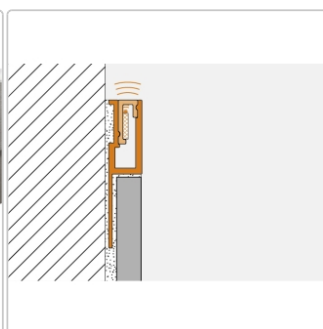

inkl. 19% USt. zzgl. Versand

Lieferzeit: 3-6 Werktage

Produktinformation

Art: Profil für Voutenbeleuchtung
 Breite: 25 mm
 Farbe: Alu edelstahl gebürstet eloxiert
 Gewicht: 0,862 kg/Stück
 Höhe: 8 mm
 Länge: 250 cm
 Material: Aluminium
 Serie: LIPROTEC-VB

Schlüter-LIPROTEC-VB

Fliesenabschlussprofil

Es liegt **auf der Fliesenkante** auf und beleuchtet von der Fliese aus angrenzende Flächen als **Voutenbeleuchtung**: LIPROTEC-**VB**. Das Fliesenabschlussprofil besteht aus **Aluminium** und ist in den Oberflächen "Alu natur matt eloxiert" und "Alu edelstahl gebürstet eloxiert" lieferbar. Die später darin einzusetzenden LED-Streifen können Sie entweder in Warmweiß (LIPROTEC-ES 51) oder in Neutralweiß (LIPROTEC-ES 61) bestellen je nach Einsatzzweck.