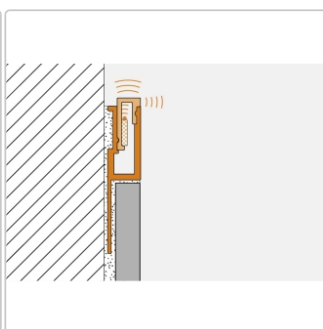

inkl. 19% USt. zzgl. Versand

Lieferzeit: 3-6 Werktage

Produktinformation

Art: Profil für Voutenbeleuchtung
 Breite: 25 mm
 Farbe: Alu edelstahl gebürstet eloxiert
 Gewicht: 0,862 kg/Stück
 Höhe: 8 mm
 Länge: 250 cm
 Material: Aluminium
 Serie: LIPROTEC-VB

Schlüter-LIPROTEC-VB

Fliesenabschlussprofil

Es liegt **auf der Fliesenkante** auf und beleuchtet von der Fliese aus angrenzende Flächen als **Voutenbeleuchtung**: LIPROTEC-**VB**. Das Fliesenabschlussprofil besteht aus **Aluminium** und ist in den Oberflächen "Alu natur matt eloxiert" und "Alu edelstahl gebürstet eloxiert" lieferbar. Die später darin einzusetzenden LED-Streifen können Sie entweder in Warmweiß (LIPROTEC-ES 51) oder in Neutralweiß (LIPROTEC-ES 61) bestellen je nach Einsatzzweck.

Apropos "Einsatzzweck": Das Fliesenabschlussprofil lässt sich für die **indirekte Beleuchtung** optimal mit der Streuscheibe LIPROTEC-VBI verbinden. Für eine zusätzliche **direkte Beleuchtung** empfehlen wir die Streuscheibe LIPROTEC-VBD.