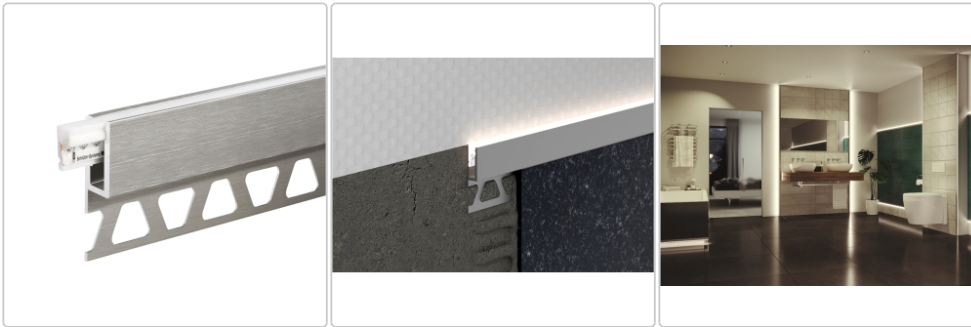

Produktinformation

Schlüter LIPROTEC VB Profil 8 mm Voutenbeleuchtung Aluminium edelstahl gebürstet 250 cm

Art-Nr.: LTVB80AEEB / GTIN: 4011832147203 / Marke: [Schlüter](#)

60,00EUR / Stück

Grundpreis: 24,00EUR / m

inkl. 19% USt. zzgl. Versand

Lieferzeit: 3-6 Werktage

Produktinformation

Art: Profil für Voutenbeleuchtung
 Breite: 25 mm
 Farbe: Alu edelstahl gebürstet eloxiert
 Gewicht: 0,862 kg/Stück
 Höhe: 8 mm
 Länge: 250 cm
 Material: Aluminium
 Serie: LIPROTEC-VB

Schlüter-LIPROTEC-VB

Fliesenabschlussprofil

Es liegt **auf der Fliesenkante** auf und beleuchtet von der Fliese aus angrenzende Flächen als **Voutenbeleuchtung**: LIPROTEC-**VB**. Das Fliesenabschlussprofil besteht aus **Aluminium** und ist in den Oberflächen "Alu natur matt eloxiert" und "Alu edelstahl gebürstet eloxiert" lieferbar. Die später darin einzusetzenden LED-Streifen können Sie entweder in Warmweiß (LIPROTEC-ES 51) oder in Neutralweiß (LIPROTEC-ES 61) bestellen je nach Einsatzzweck.

Apropos "Einsatzzweck": Das Fliesenabschlussprofil lässt sich für die **indirekte Beleuchtung** optimal mit der Streuscheibe LIPROTEC-VBI verbinden. Für eine zusätzliche **direkte Beleuchtung** empfehlen wir die Streuscheibe LIPROTEC-VBD.